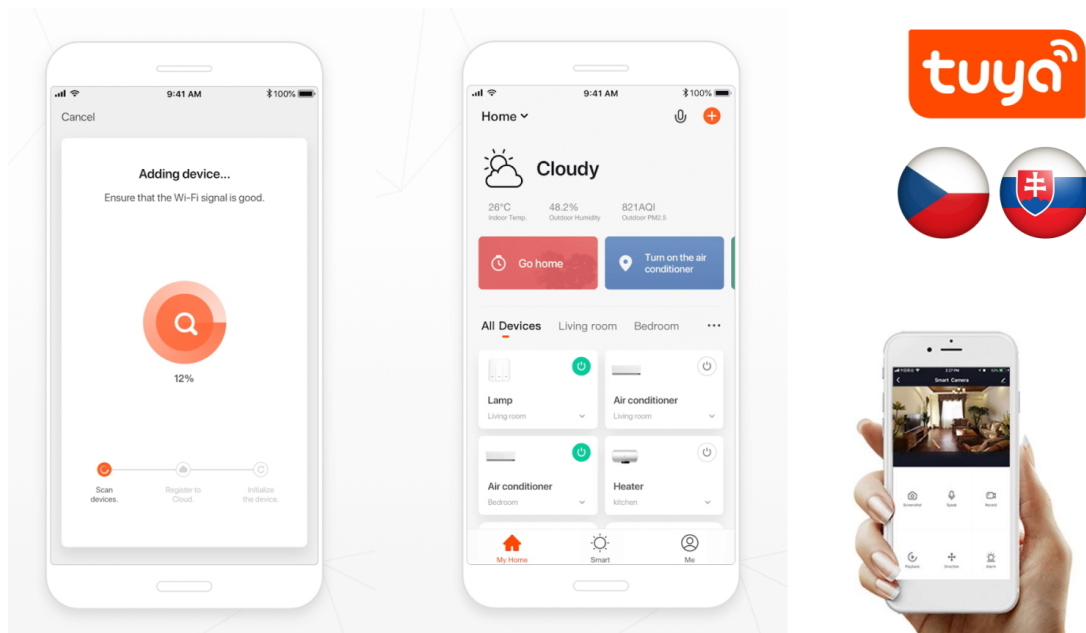

IMMAX NEO CANTO 12W BÍLÉ

Cena celkem: **1 480 Kč**

(bez DPH: 1 223 Kč)

Běžná cena: **1 628 Kč**

Ušetříte: **148 Kč**

Kód zboží: OSVIMM1128

Part No.: 07072L-15

Záruka: 36 měs.

Stav: Nové zboží

Popis

IMMAX NEO CANTO 12 W

LED stropní svítidlo pro chytrou domácnost v minimalistickém designu. Svítidlo lze propojit s chytrou bránou **IMMAX NEO** a ovládat tak celou síť domácích světelných zdrojů skrze dálkový ovladač či aplikaci v mobilním telefonu. Dálkový ovladač **Zigbee 3.0** je součástí balení.

ZÁKLADNÍ SPECIFIKACE

Příkon: 12 W

Světelný tok: 840 lm

Barevná teplota: 2700–6500 K

Index podání barev: >86

Stmívání: ano

Minimální životnost: 50000 hodin

Materiál: kov + plast

Vstupní napětí: AC 100–240 V

Rozměry: 150 × 150 × 100 mm

Barva: bílá