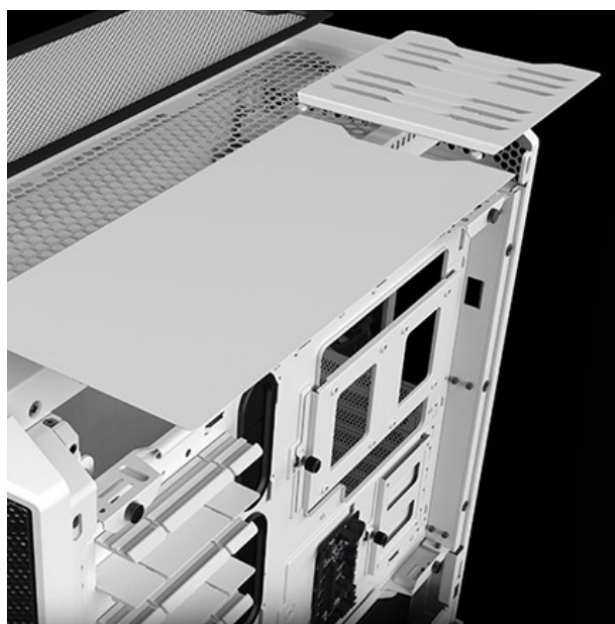

Počítačová skříň Be quiet! SILENT BASE 802 Window je navržena pro stavbu tichých a současně výkonných PC systémů. **Skříň ve formátu Middle Tower** nabízí dostatek prostoru pro uložení moderních a výkonných komponent a jejich spolehlivý provoz. Svým vnitřním uspořádáním a podporuje také extra účinné chlazení vzduchem nebo vodou během enormní zátěže. **Vyměnitelný přední panel** umožňuje efektivní proudění vzduchu, a tím chlazení sofistikovaných i standardních počítačových konfigurací. K dispozici je **trojice předinstalovaných ventilátorů**, které jsou sotva slyšitelné a lze je přepínat do režimu výkonu i ticha.

Na bočních stranách je **PC skříň Be quiet! SILENT BASE 802 Window** vybavena **zesílenými tlumicími prvky**, které zlepšují stabilitu a potlačují hluk. Samozřejmostí je přítomnost **základních konektorů na horním panelu**, které vám umožní používat základní periferie. Hráčkové při skládání své sestavy jistě ocení **oddělenou přihrádku na základní desku** nebo kryt napájecího zdroje, který skryje nevzhledné kabely. **Průhledná bočnice z tvrzeného skla** vám poskytne ideální pohled do nitra sestavy a na jednotlivé komponenty, jak si tam vesele pracují.

Be quiet! SILENT BASE 802 Window

Kvalitní počítačová skříň formátu **Middle Tower**, která na první pohled zaujme **průhlednou bočnicí**. Perfektně kombinuje vysoký stupeň modularity s absolutní tichostí. Vybavena je třemi prakticky neslyšitelnými ventilátory, které je možné díky **regulátoru** přepínat mezi režimy ticha nebo výkonu. Potěší také možnost rozšíření o dalších pět ventilátorů. Na horní straně se nachází **dva USB 3.0** porty, **jeden USB 2.0** port, sluchátkový výstup a vstup pro mikrofon. Podporuje montáž základních desek E-ATX, ATX, M-ATX a MINI-ITX. Pro disky pak slouží **tři 3,5" pozice** nebo až **sedm 2,5" pozic**. Důmyslné řešení umožňuje pohodlné umístění až 420 mm dlouhého výměníku vodního chlazení na přední straně. Skříň je dodávána **bez zdroje**.