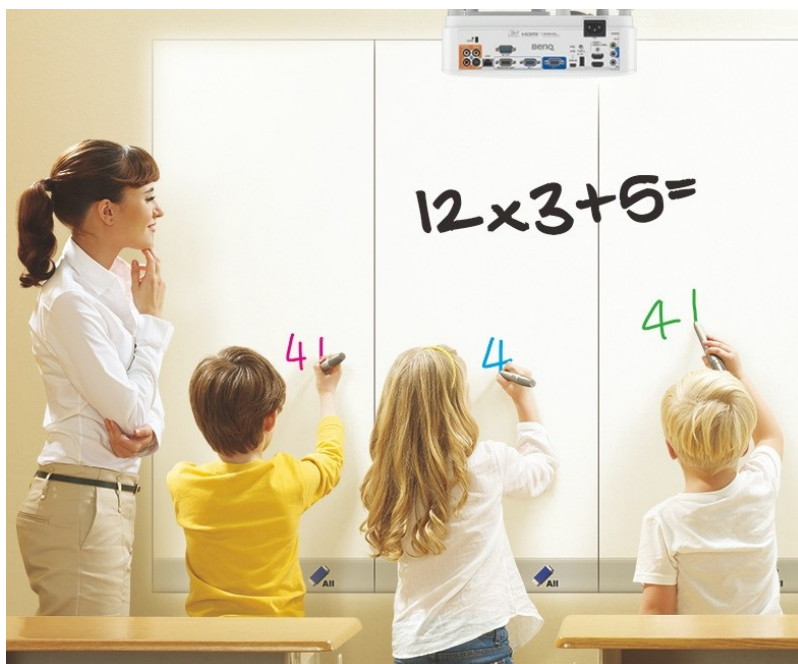

**Popis****Projektor BenQ MW826STH - nová úroveň vzdělávání**

**Projektor BenQ MW826STH** představuje optimální volbu pro každodenní prezentace. Disponuje **3500 ANSI lumenů** a poskytuje ostrý obraz pro komfortní čtení textů ve firemním prostředí i v přednáškových místnostech při zapnutém osvětlení. Je vhodný pro prezentaci čísel, textů nebo tabulek, uplatní se nejenom v podnikové sféře, ale také vzdělávání a při interaktivní výuce.

**Konstrukce s protiprachovým senzorem** zajišťuje ochranu DLP čipu a tím zamezuje degradaci obrazu způsobenou usazováním prachu a podporuje dlouhou životnost a trvalou kvalitu barev. **Projektor BenQ MW826STH** s ultra krátkou projekční vzdáleností nabízí **ostrý obraz o velikosti až 120 palců** bez rušivých odlesků a stínů a je navržen pro všestranné umístění ve třídě a učebně. Podpora **modulu PointWrite** udělá z každého povrchu prostor pro efektivní spolupráci.

## **BenQ MW8265TH**

DLP projektor vhodný do **interaktivních učeben**. Nabízí rozlišení **1280 x 800** obrazových bodů, svítivost **3500 ANSI** lumenů a kontrastní poměr **20 000:1**. Kromě nepřeberného množství portů jistě oceníte reproduktor s výkonem **10 W**.

### **ZÁKLADNÍ SPECIFIKACE**

**Systém projekce:** DLP

**Rozlišení:** 1280 x 800 px

**Jas:** 3500 ANSI lumenů

**Kontrastní poměr:** 20000:1

**Rozhraní:** 2 x VGA vstup, 1 x VGA výstup, 2 x HDMI, 1 x RJ-45, 1 x RS-232, 1 x USB typ A, 1 x mini USB typ B, 1 x S-Video, 1 x RCA audio vstup, 1 x kompozitní video vstup, 2 x audio vstup, 1 x audio výstup