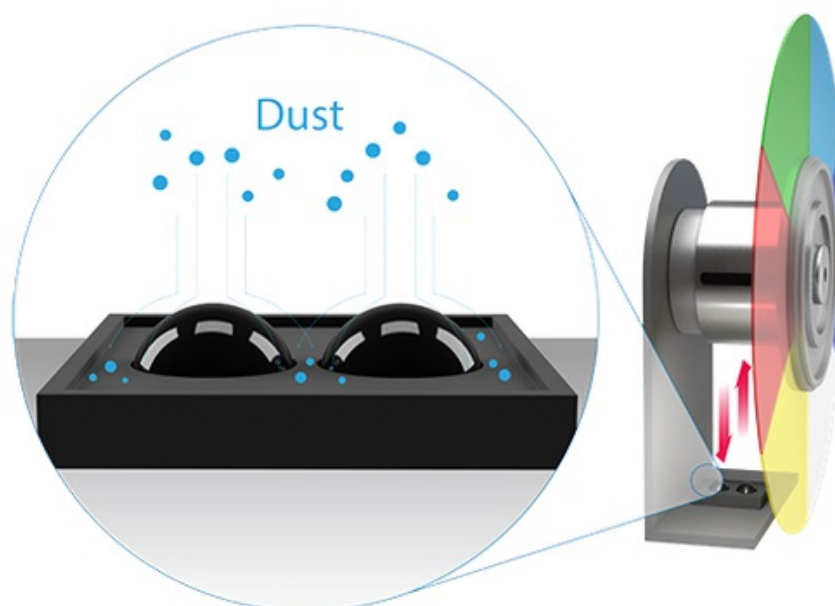

**Popis****Projektor BenQ MW826STH - nová úroveň vzdělávání**

**Projektor BenQ MW826STH** představuje optimální volbu pro každodenní prezentace. Disponuje **3500 ANSI lumenů** a poskytuje ostrý obraz pro komfortní čtení textů ve firemním prostředí i v přednáškových místnostech při zapnutém osvětlení. Je vhodný pro prezentaci čísel, textů nebo tabulek, uplatní se nejenom v podnikové sféře, ale také vzdělávání a při interaktivní výuce.

**Konstrukce s protiprachovým senzorem** zajišťuje ochranu DLP čipu a tím zamezuje degradaci obrazu způsobenou usazováním prachu a podporuje dlouhou životnost a trvalou kvalitu barev. **Projektor BenQ MW826STH** s ultra krátkou projekční vzdáleností nabízí **ostrý obraz o velikosti až 120 palců** bez rušivých odlesků a stínů a je navržen pro všestranné umístění ve třídě a učebně. Podpora **modulu PointWrite** udělá z každého povrchu prostor pro efektivní spolupráci.

## **BenQ MW8265TH**

DLP projektor vhodný do **interaktivních učeben**. Nabízí rozlišení **1280 x 800** obrazových bodů, svítivost **3500 ANSI** lumenů a kontrastní poměr **20 000:1**. Kromě nepřeberného množství portů jistě oceníte reproduktor s výkonem **10 W**.

### **ZÁKLADNÍ SPECIFIKACE**

**Systém projekce:** DLP

**Rozlišení:** 1280 x 800 px

**Jas:** 3500 ANSI lumenů

**Kontrastní poměr:** 20000:1

**Rozhraní:** 2 x VGA vstup, 1 x VGA výstup, 2 x HDMI, 1 x RJ-45, 1 x RS-232, 1 x USB typ A, 1 x mini USB typ B, 1 x S-Video, 1 x RCA audio vstup, 1 x kompozitní video vstup, 2 x audio vstup, 1 x audio výstup