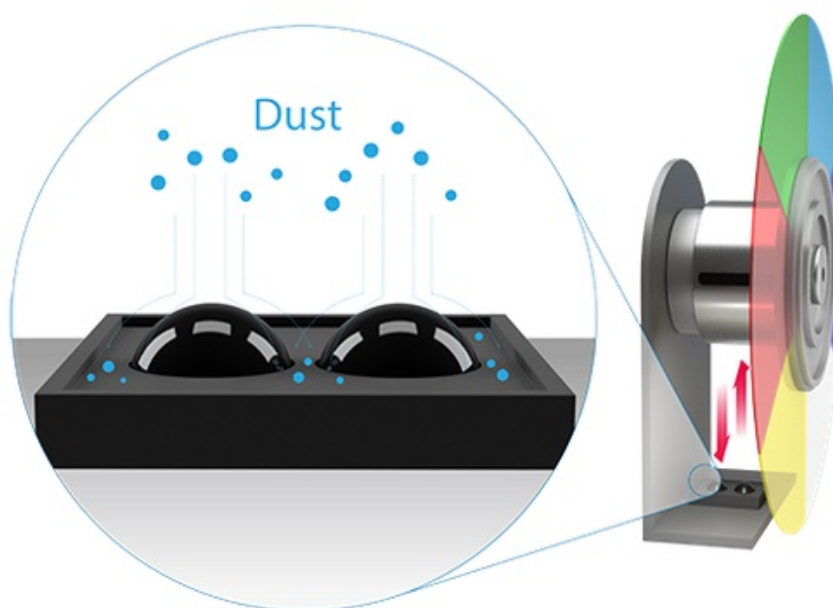

Popis**Projektor BenQ MX825STH - nová úroveň vzdělávání**

Projektor BenQ MX825STH představuje optimální volbu pro každodenní prezentace. Disponuje **3500 ANSI lumenů** a poskytuje ostrý obraz pro komfortní čtení textů ve firemním prostředí i v přednáškových místnostech při zapnutém osvětlení. Je vhodný pro prezentaci čísel, textů nebo tabulek, uplatní se nejenom v podnikové sféře, ale také vzdělávání a při interaktivní výuce.

Konstrukce s protiprachovým senzorem zajišťuje ochranu DLP čipu a tím zamezuje degradaci obrazu způsobenou usazováním prachu a podporuje dlouhou životnost a trvalou kvalitu barev. **Projektor BenQ MX825STH** s ultra krátkou projekční vzdáleností nabízí **ostrý obraz o velikosti až 120 palců** bez rušivých odlesků a stínů a je navržen pro všestranné umístění ve třídě a učebně. Podpora **modulu PointWrite** udělá z každého povrchu prostor pro efektivní spolupráci.

BenQ MX825STH

DLP projektor vhodný do **interaktivních učeben**. Nabízí rozlišení **1024 x 768** obrazových bodů, svítivost **3500 ANSI** lumenů a kontrastní poměr **20 000:1**. Kromě nepřeberného množství portů jistě oceníte reproduktor s výkonem **10 W**.

ZÁKLADNÍ SPECIFIKACE

Systém projekce: DLP

Rozlišení: 1024 x 768 px

Jas: 3500 ANSI lumenů

Kontrastní poměr: 20000:1

Rozhraní: 2 x VGA vstup, 1 x VGA výstup, 2 x HDMI, 1 x RJ-45, 1 x RS-232, 1 x USB typ A, 1 x mini USB typ B, 1 x S-Video, 1 x RCA audio vstup, 1 x kompozitní video vstup, 2 x audio vstup, 1 x audio výstup