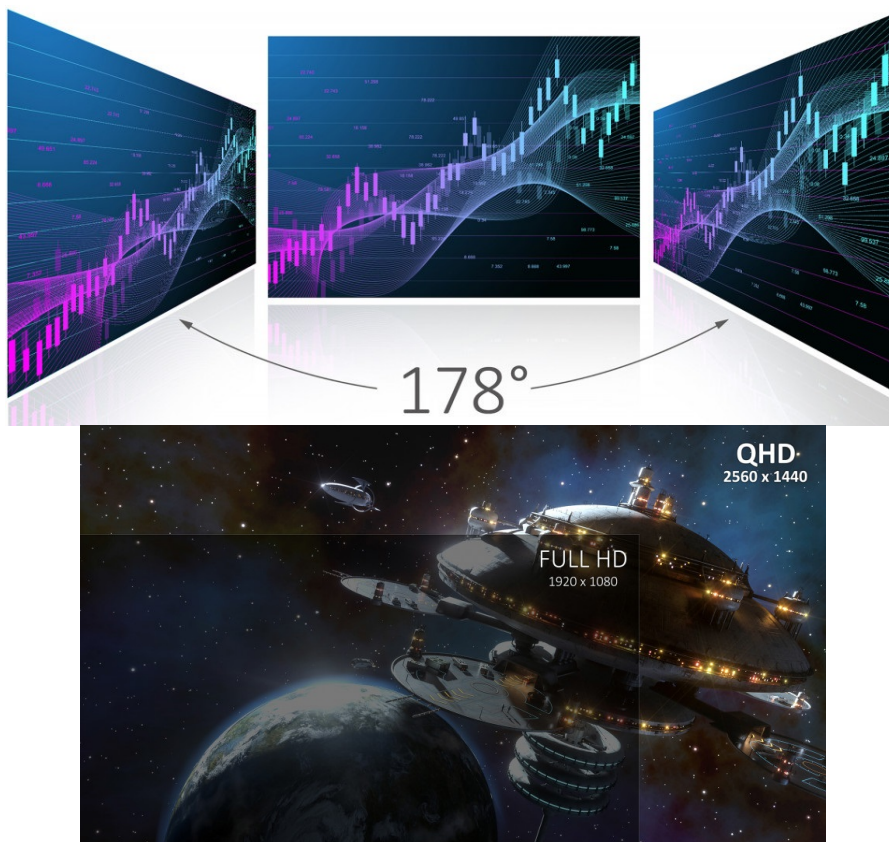

Velká **32palcová plocha**, QHD rozlišení, SuperClear IPS displej a spousta dalšího je ukryto do prémiového designu **monitoru ViewSonic VX3276-2K-MHD-2**. Elegantní provedení s tenkými rámečky a štíhlým profilem se dokonale sladí s kancelářským stolem i moderní domácností.

ViewSonic VX3276-2K-MHD-2

LED monitor s úhlopříčkou **32"** nabízí rozlišení **2560 × 1440** obrazových bodů s poměrem stran **16 : 9**. Nabízí jas **250**

cd/m², kontrastní poměr **1 200 : 1** a dobu odezvy **4 ms**. Použitím technologie **IPS** je dosaženo širokých pozorovacích úhlů **178° horizontálně i vertikálně**. Monitor disponuje speciálním režimem **Blue Light Filter**, který šetří vaše oči tím, že redukuje vyzařování modrého světla. Potěší také **stereo reproduktory** s celkovým výkonem 4 W.

Součástí balení je HDMI kabel.

ZÁKLADNÍ SPECIFIKACE

Typ panelu: IPS

Úhlopříčka: 32"

Poměr stran: 16 : 9

Rozlišení: 2560 × 1440 px

Kontrastní poměr: 1 200 : 1

Doba odezvy: 4 ms