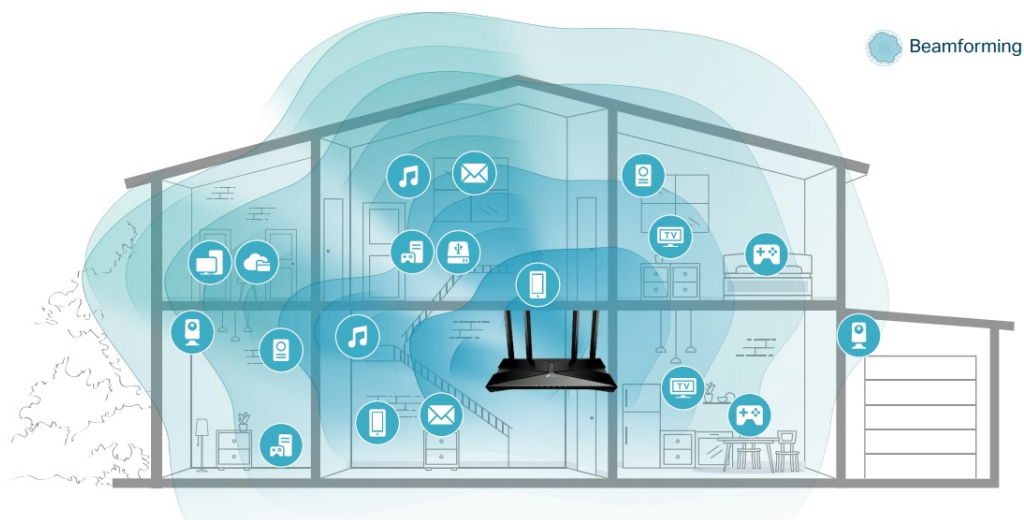

Router pracující v pásmech **2,4 a 5 GHz** s podporou standardů **802.11a/b/g/n/ac/ax**. Archer AX je vybaven nejnovější bezdrátovou technologií **Wi-Fi 6**, která přináší vyšší rychlost, větší kapacitu a snížené přetížení sítě. V pásmu 2,4 GHz dosahuje přenosových rychlostí **až 574 Mbit/s** a v pásmu 5 GHz **až 4804 Mbit/s**. Technologie **Beamforming** a 6 antén s vysokým ziskem se spojí a vytvoří silný a spolehlivý Wi-Fi signál v celé domácnosti, poskytují hladké a stabilní připojení pro každého klienta. Pro snadné nastavení a použití lze využít **mobilní aplikaci Tether** nebo webové rozhraní.

- **Gigabitová Wi-Fi síť pro streamování v rozlišení 8K** - 5400 Mbit/s WiFi síť s podporou 4x4 HT160 pro rychlejší prohlížení webových stránek, streamování a stahování, a to vše současně.
- **Připojte více zařízení** - Router podporuje technologie MU-MIMO a OFDMA, které snižují zahlcení sítě a čtyřnásobně zvyšují průměrnou propustnost.
- **Širší pokrytí** - 6 antén a technologie Beamforming zajišťují rozsáhlé pokrytí.
- **Lepší odvětrávání, méně tepla** - Díky vylepšeným ventilačním otvorům může celý router pracovat na plný výkon.
- **Snadné nastavení** - Pomocí aplikace Tether dokončíte aktualizaci vaší sítě během několika minut.

Beamforming

Technologie Beamforming (tvarování paprsků) a 6 antén s vysokým ziskem se spojí a vytvoří silný a spolehlivý Wi-Fi signál v celé domácnosti, poskytují hladké a stabilní připojení pro každého klienta.

Technologie OFDMA

Přidejte další Wi-Fi zařízení bez oslabení výkonu. OFDMA umožňuje používat jedno pásmo více zařízeními současně, takže vaše Wi-Fi může podporovat více zařízení ve srovnání se stejnou rychlostí u routeru s Wi-Fi 5.