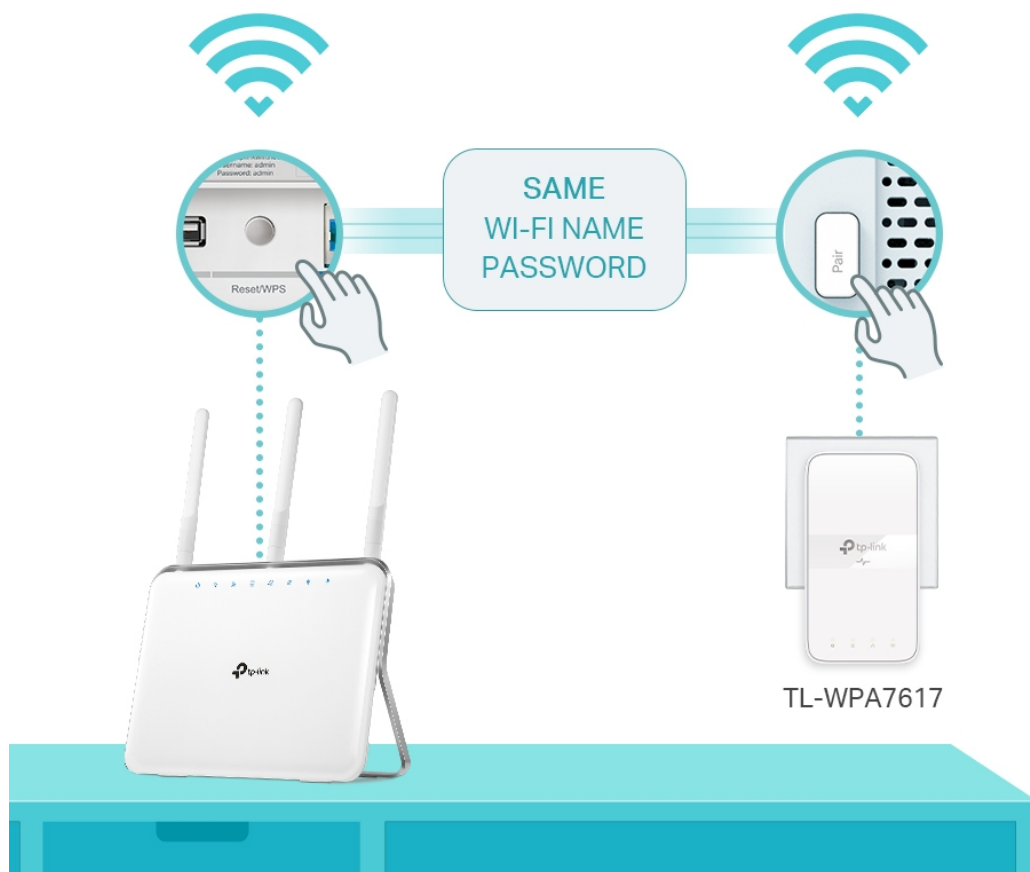

TP-LINK TL-WPA7617 KIT

| | |
|--------------|---|
| Cena celkem: | 1 842 Kč (bez DPH: 1 522 Kč) |
| Běžná cena: | 2 026 Kč |
| Ušetříte: | 184 Kč |
| Kód zboží: | NJPTPL0022 |
| Part No.: | TL-WPA7617 KIT |
| Záruka: | 36 měs. |
| Stav: | Nové zboží |

Popis

TP-Link TL-WPA7617 KIT

Sada **HomePlug AV2 rozšíří** vaše **internetové připojení** do každé místnosti domu pomocí stávající **elektrické sítě**. Nabídne vysokorychlostní připojení k internetu v celém domě či velkém bytě, a to jak pomocí kabelového připojení **LAN**, tak bezdrátového připojení **Wi-Fi 802.11a/b/g/n/ac** s dosahem až 300 m. Můžete vytvořit dvoupásmovou Wi-Fi síť (souběžná rychlost přenosu dat **300 Mb/s** v pásmu 2,4 GHz a **867 Mb/s** v pásmu 5 GHz) s větší šířkou pásma a menším rušením. Díky tomu bude výkon vaší **Powerline** sítě maximální. Sada je vybavena tlačítkem **klonování Wi-Fi** pro velké rozšíření dosahu, což znamená, že může automaticky zkopírovat identifikátor SSID a heslo vašeho směrovače. Tímto způsobem adaptér **zjednodušuje konfiguraci** Wi-Fi a umožňuje bezproblémový roaming v rámci domácí sítě.

- **Standard HomePlug AV2** - poskytuje ultra rychlé přenosy dat přes elektrické vedení až 1 000 Mbit/s
- **Dvoupásmová síť Wi-Fi AC1200** - zařízení rozšíří ultra rychlou dvoupásmovou Wi-Fi síť s rychlostí až 867 Mbit/s v pásmu 5 GHz a až 300 Mbit/s v pásmu 2,4 GHz.
- **Konfigurace Wi-Fi jedním dotykem** - jedním stisknutím tlačítka Wi-Fi zkopírujete název a heslo sítě ze svého routeru. Jakékoli změny nastavení se automaticky aplikují na celou síť Powerline.
- **Automatická synchronizace Wi-Fi** - stisknutím tlačítka párování přidejte další opakovací signál do sítě Powerline a jednotně synchronizujte parametry a nastavení.
- **Dodatečná elektrická zásuvka** - elektrický proud ze zásuvky můžete využít k napájení dalších zařízení díky integrované zásuvce.
- **Gigabitový port** - nabízí přístup k zabezpečené kabelové síti stolním počítačům, NAS, chytrým televizím nebo herním konzolám.