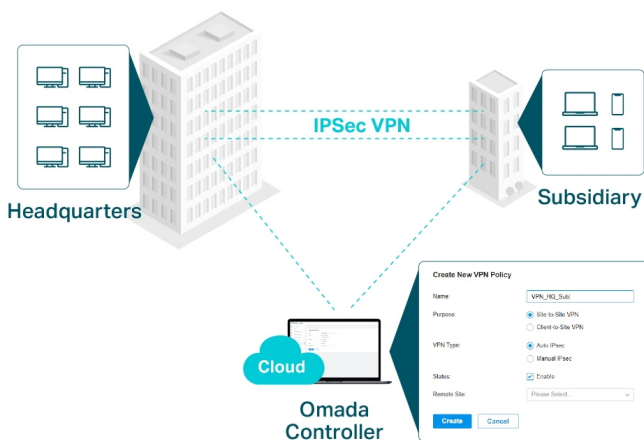

Profesionální, bezpečná a spolehlivá brána s možností centralizované správy. Jako brána, která se bezproblémově integruje do platformy Omada Software Defined Networking (SDN), umožňuje TL-ER7206 vzdálenou a centralizovanou správu kdekoli a kdykoli. K maximalizaci pohodlí je k dispozici také samostatná správa prostřednictvím webového uživatelského rozhraní nebo aplikace.

- **Integrováno do systému Omada SDN:** Zero-Touch Provisioning (ZTP) (vyžaduje Omada Cloud-Based Controller), centralizovaná správa cloudu a inteligentní monitorování
- **Centralizovaná správa:** cloudový přístup a aplikace Omada pro mimořádné pohodlí a snadnou správu
- **Gigabitové porty:** 1× gigabitový port SFP a 5× gigabitový port RJ-45
- **Až 4 porty WAN:** 1× gigabitový port SFP WAN, 1× gigabitový port RJ-45 WAN, 2× gigabitový port WAN/LAN (optimalizace využití šířky pásma)
- **Vysoce zabezpečená VPN:** podporuje až 100× IPsec LAN-to-LAN, 50× OpenVPN (vyžaduje Omada Hardware Controller, Software Controller nebo Cloud-Based Controller), 50× L2TP a 50× PPTP připojení VPN
- **Bohaté bezpečnostní funkce:** pokročilé zásady brány firewall, ochrana DoS, filtrování IP/MAC/URL atd.

Abundant Security Features

ZÁKLADNÍ SPECIFIKACE

Standard: IEEE 802.3, 802.3u, 802.3ab, 802.1z, 802.3x, 802.1q
Porty: 1x SFP WAN, 1x RJ-45 WAN, 2x RJ-45 LAN, 2x RJ-45 WAN/LAN
Podpora PoE: ne
Rozměry: 226 x 131 x 35 mm

Highly Secure VPN

Centralized Cloud Management