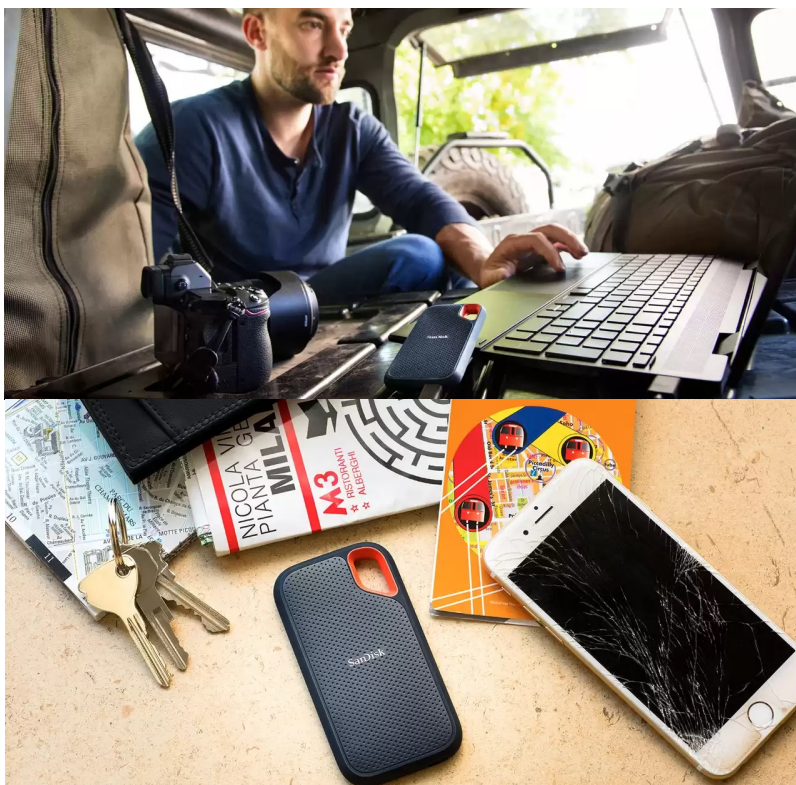

SANDISK EXTREME PORTABLE V2 1TB

Cena celkem:	6 580 Kč (bez DPH: 5 438 Kč)
Běžná cena:	7 238 Kč
Ušetříte:	658 Kč
Kód zboží:	SSDSAN1045
Part No.:	SDSSDE61-1T00-G25
Záruka:	36 měs.
Stav:	Nové zboží

Popis**SanDisk Extreme Portable V2 - pro život i data v pohybu**

Externí SSD disk SanDisk Extreme Portable V2 je ideální volbou pro všechny, kteří preferují život v pohybu a svá data chtějí mít vždy po ruce. Vynikají dokonalým spojením odolnosti a vysoké přenosové rychlosti dat. **Úložiště s kapacitou 1 TB** představuje obří kapacitu pro vaše data, tvůrčí činnost a další projekty nebo multimediální obsah.

Tento rychlík **SanDisk Extreme Portable V2** se chlubí i precizně odvedenou **konstrukcí a silikonovým pouzdem**, což zajišťuje pevnost a odolnost proti pádu z výšky až 2 metry a krytí **IP55** poskytuje **ochranu vůči vodě a prachu**. O poškození při přenášení, fotografování a jiných aktivitách v terénu nemusíte mít strach z poškození. Na cestách můžete disk **SanDisk Extreme Portable V2** také připevnit k opasku nebo batohu pomocí poutka. Uložená data budou v bezpečí také díky heslu s **256bitovým AES šifrováním**.

SanDisk Extreme Portable V2 1 TB

Externí SSD disk s kapacitou **1 TB** a rychlostí čtení až **1050 MB/s** je ideálním vysokorychlostním úložištěm pro snímky, videa a zvukové soubory s vysokým rozlišením. Disk je odolný vůči nárazům, vibracím a díky krytí **IP55** také proti prachu či rozlité vody. Disk je možné zabezpečit **heslem s 256bitovým AES šifrováním**. Připojení je realizováno skrze rozhraní **USB-C 3.2 Gen2**.