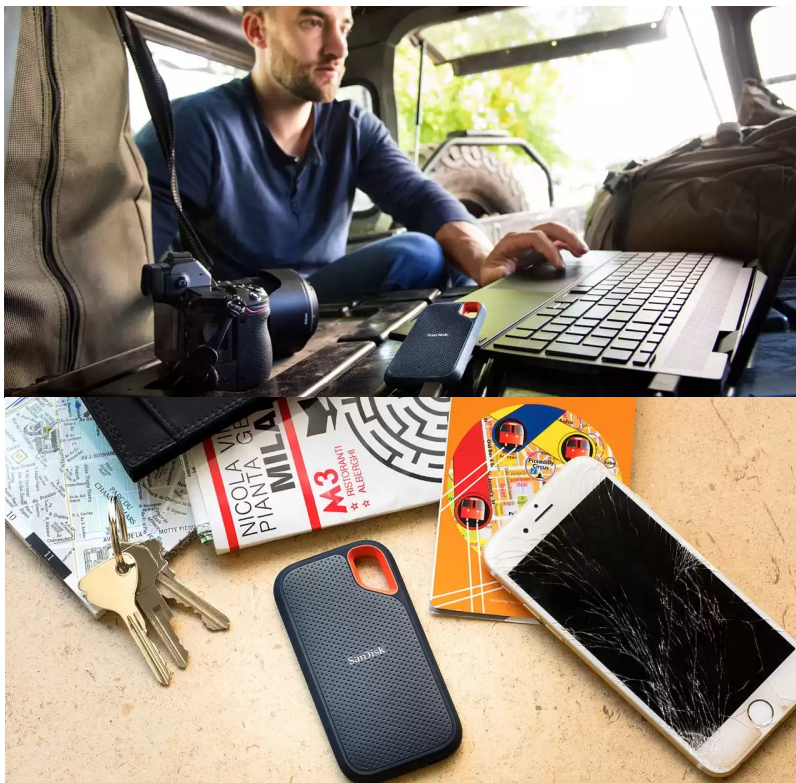

SANDISK EXTREME PORTABLE V2 2TB

Cena celkem:	11 554 Kč (bez DPH: 9 549 Kč)
Běžná cena:	12 709 Kč
Ušetříte:	1 155 Kč
Kód zboží:	SSDSAN1050
Part No.:	SDSSDE61-2T00-G25
Záruka:	36 měs.
Stav:	Nové zboží

Popis**SanDisk Extreme Portable V2 - pro život i data v pohybu**

Externí SSD disk SanDisk Extreme Portable V2 je ideální volbou pro všechny, kteří preferují život v pohybu a svá data chtějí mít vždy po ruce. Vynikají dokonalým spojením odolnosti a vysoké přenosové rychlosti dat. **Úložiště s kapacitou 2 TB** představuje obří kapacitu pro vaše data, tvůrčí činnost a další projekty nebo multimediální obsah.

Tento rychlík **SanDisk Extreme Portable V2** se chlubí i precizně odvedenou **konstrukcí a silikonovým pouzdem**, což zajišťuje pevnost a odolnost proti pádu z výšky až 2 metry a krytí **IP55** poskytuje **ochranu vůči vodě a prachu**. O poškození při přenášení, fotografování a jiných aktivitách v terénu nemusíte mít strach z poškození. Na cestách můžete disk **SanDisk Extreme Portable V2** také připevnit k opasku nebo batohu pomocí poutka. Uložená data budou v bezpečí také díky heslu s **256bitovým AES šifrováním**.

SanDisk Extreme Portable V2 2 TB

Externí SSD disk s kapacitou **2 TB** a rychlostí čtení až **1050 MB/s** je ideálním vysokorychlostním úložištěm pro snímky, videa a zvukové soubory s vysokým rozlišením. Disk je odolný vůči nárazům, vibracím a díky krytí **IP55** také proti prachu či rozlité vody. Disk je možné zabezpečit **heslem s 256bitovým AES šifrováním**. Připojení je realizováno skrze rozhraní **USB-C 3.2 Gen2**.