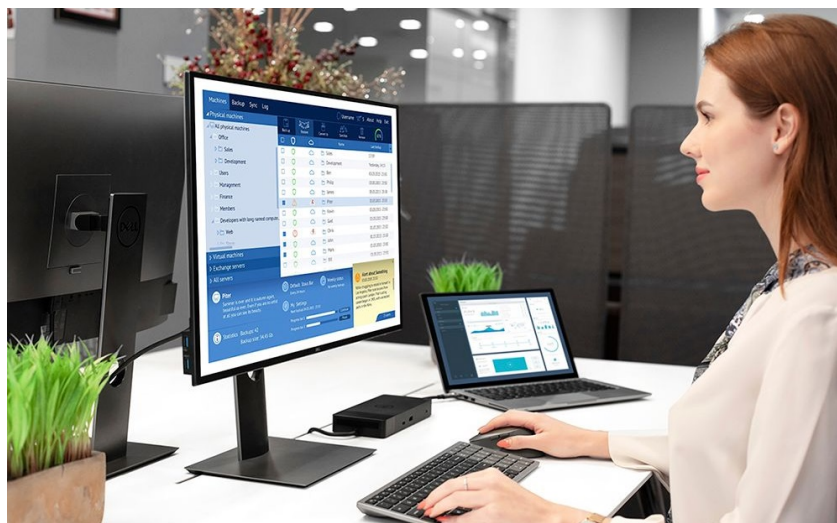

DELL KM7120W

Cena celkem:	1 979 Kč
	(bez DPH: 1 635 Kč)
Běžná cena:	2 177 Kč
Ušetříte:	198 Kč
Kód zboží:	KEYD05722
Part No.:	580-AIWI
Záruka:	24 měs.
Stav:	Nové zboží

Popis

Dell KM7120W - praktická sada klávesnice a myši pro vícero zařízení

Dell KM7120W představuje set bezdrátové klávesnice a myši pro komfortní práci na PC, ovládání počítačových aplikací, surfování po internetu, tvorbu tabulek nebo psaní dokumentů. **Bezdrátová konektivita** je realizována skrze technologii **Bluetooth 5.0** a rozhraní **2.4 GHz**, díky čemuž je zajištěno připojení dalších zařízení, kromě stolního **PC** také třeba s **notebookem** nebo hybridním **zařízením 2 v 1**. Mezi jednotlivými přístroji můžete pohodlně přepínat a pracovat ještě flexibilněji.

Klávesnice Dell spolupracuje s celou řadou operačních systémů, jako **Windows** i **Android**, disponuje klávesovými zkratkami a samozřejmě **numerickou částí** pro snadné zadávání číselných hodnot. Pro pohodlné psaní lze klávesnici naklonit do potřebného úhlu. **Bezdrátová myš Dell** je vybavena optickým snímačem s **rozdělením 1600 DPI**, díky čemuž je zajištěno snadné a plynulé ovládání na širokém spektru povrchů. **Podpora softwaru Dell** vám umožní efektivně spravovat nastavení klávesnice a myši.

S bezdrátovou klávesnicí a myší můžete jednoduše zvýšit váš každodenní výkon. Optická myš s rozlišením **1600 DPI** nabízí snadné ovládání prakticky na každém povrchu. Kompaktní klávesnice podporuje několik operačních systémů a nejoblíbenější **klávesové zkratky** pro systémy Windows a Android. Díky možnosti výběru bezdrátového připojení můžete pomocí technologií **2,4 GHz a Bluetooth 5.0** snadno přepínat mezi ovládním stolního počítače, notebooku a 2 v 1 zařízení.