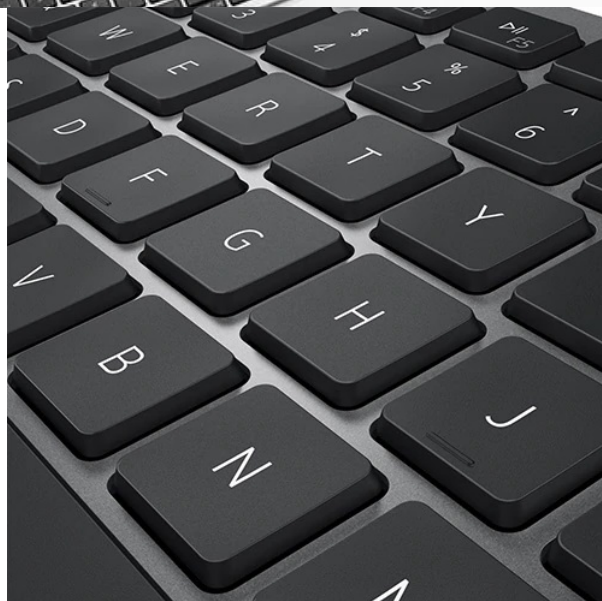

Dell KM7120W představuje set bezdrátové klávesnice a myši pro komfortní práci na PC, ovládání počítačových aplikací, surfování po internetu, tvorbu tabulek nebo psaní dokumentů. **Bezdrátová konektivita** je realizována skrze technologii **Bluetooth 5.0** a rozhraní **2.4 GHz**, díky čemuž je zajištěno připojení dalších zařízení, kromě stolního **PC** také třeba s **notebookem** nebo hybridním **zařízením 2 v 1**. Mezi jednotlivými přístroji můžete pohodlně přepínat a pracovat ještě flexibilněji.

Klávesnice Dell spolupracuje s celou řadou operačních systémů, jako **Windows** i **Android**, disponuje klávesovými zkratkami a samozřejmě **numerickou částí** pro snadné zadávání číselných hodnot. Pro pohodlné psaní lze klávesnici naklonit do potřebného úhlu. **Bezdrátová myš Dell** je vybavena optickým snímačem s **rozdělením 1600 DPI**, díky čemuž je zajištěno snadné a plynulé ovládání na širokém spektru povrchů. **Podpora softwaru Dell** vám umožní efektivně spravovat nastavení klávesnice a myši.