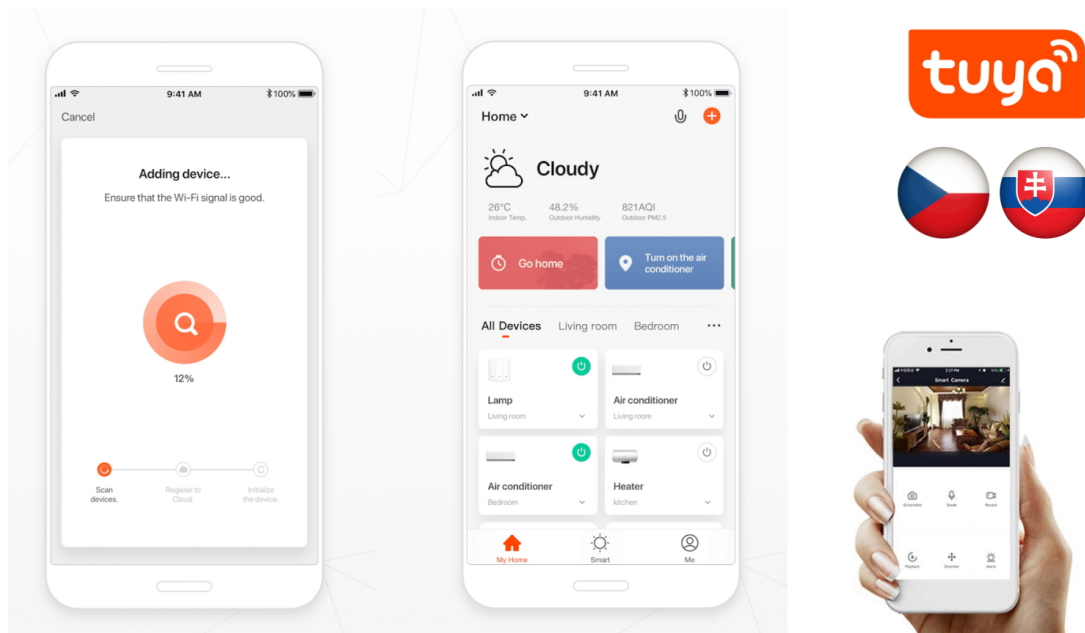

IMMAX NEO CANTO 12W BÍLÉ 2KS + DÁLKOVÝ OVLADAČ

Cena celkem:

3 499 Kč

(bez DPH: 2 892 Kč)

Běžná cena:

3 849 Kč

Ušetříte:

350 Kč

Kód zboží:

OSVIMM1142

Part No.:

07072L-15BD

Záruka:

36 měs.

Stav:

Nové zboží

Popis

IMMAX NEO CANTO 12 W 2 ks + dálkový ovladač

LED stropní svítidlo pro chytrou domácnost v minimalistickém designu. Svítidlo lze propojit s chytrou bránou **IMMAX NEO** a ovládat tak celou síť domácích světelných zdrojů skrze dálkový ovladač či aplikaci v mobilním telefonu. Balení obsahuje **dvě svítidla** a dálkový ovladač **Zigbee 3.0**.

ZÁKLADNÍ SPECIFIKACE

Příkon: 12 W

Světelný tok: 840 lm

Barevná teplota: 2700–6500 K

Index podání barev: >86

Stmívání: ano

Minimální životnost: 50000 hodin

Materiál: kov + plast

Vstupní napětí: AC 100–240 V

Rozměry: 150 × 150 × 100 mm

Barva: bílá