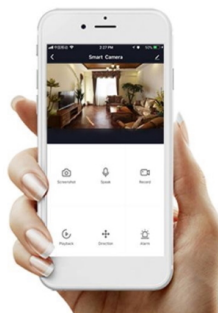

IMMAX NEO PLANO 35W 120X10CM

Cena celkem:	3 059 Kč
	(bez DPH: 2 528 Kč)
Běžná cena:	3 365 Kč
Ušetříte:	306 Kč
Kód zboží:	OSVIMM1148
Part No.:	07125L-120
Záruka:	36 měs.
Stav:	Nové zboží

Popis

IMMAX NEO PLANO 35 W

Inteligentní přisazené světlo vyniká jednoduchým designem a je přímo stvořené pro dlouhé chodby. Svítidlo lze propojit s chytrou bránou **IMMAX NEO** a ovládat tak celou síť domácích světelných zdrojů skrze dálkový ovladač či aplikaci v mobilním telefonu. Komunikuje na bezdrátovém protokolu **Zigbee 3.0**, je plně kompatibilní se systémem Philips HUE a **podporuje hlasové asistenty** Amazon Alexa, Google Assistant a Apple Siri.

ZÁKLADNÍ SPECIFIKACE

Příkon: 35 W

Světelný tok: 2450 lm

Barevná teplota: 2700 - 6500 K

Index podání barev: >86

Stmívání: ano