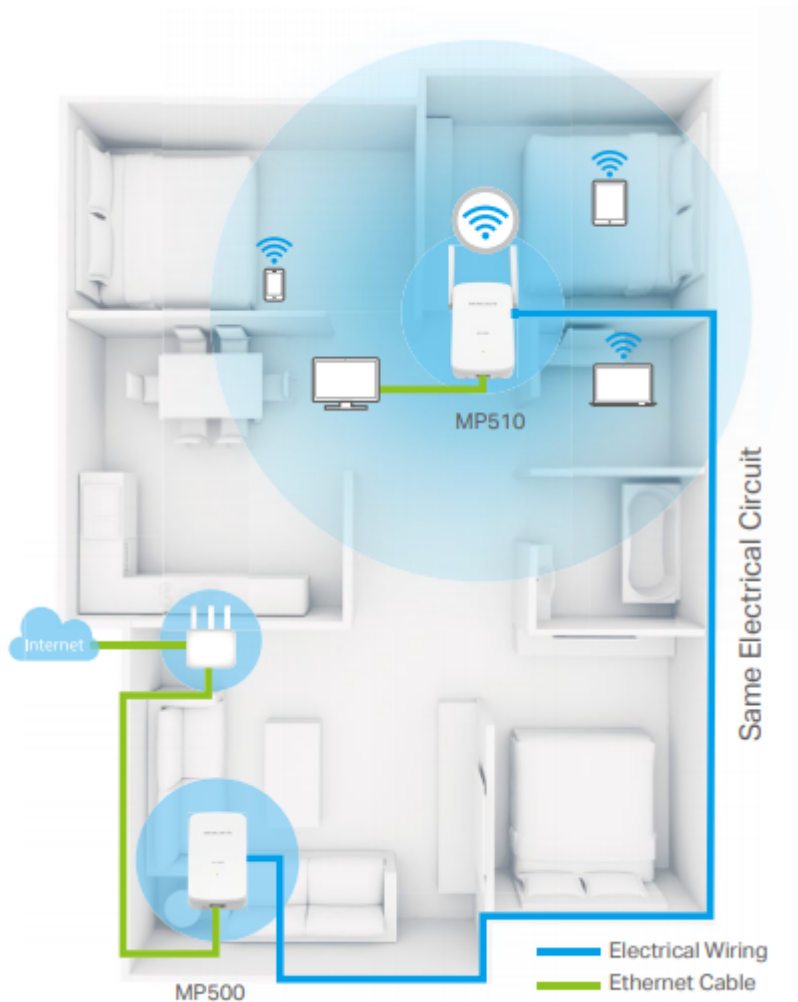

MERCUSYS MP510 KIT

Cena celkem:	1 399 Kč (bez DPH: 1 156 Kč)
Běžná cena:	1 539 Kč
Ušetříte:	140 Kč
Kód zboží:	NARTPL1119
Part No.:	MP510 KIT
Záruka:	36 měs.
Stav:	Nové zboží

Popis

Mercusys MP510 KIT

Sada powerline adaptérů s pokročilou technologií **HomePlug AV2** poskytuje uživatelům vysokorychlostní přenos dat rychlostí **až 1000 Mb/s** po elektrickém vedení. To vše s dosahem **až 300 metrů**. Streamujte v HD, hrajte online a stahujte velké soubory bez přerušení.

Každá powerline jednotka je vybavena **gigabitovým ethernetovým portem** a umožňuje tak uživatelům v místnosti připojit zařízení náročné na šířku pásma.

- **HomePlug AV2 standard** - vysokorychlostní přenos dat rychlostí až 1000 Mb/s
- **Gigabitový port** - poskytuje zabezpečené kabelové připojení pro váš počítač, chytrou televizi nebo herní konzoli
- **Plug and Play** - umožňuje jednoduché a rychlé nastavení během pár minut
- **Snadné rozšíření** - rozšířte pokrytí pouhým přidáním dalších powerline adaptérů

ZÁKLADNÍ SPECIFIKACE

Typ zásuvky: EU

Rychlost přenosu dat: až 1000 Mb/s

Standardy a protokoly: HomePlug AV2, HomePlug AV, IEEE 802.3, IEEE 802.3u, IEEE802.11b/g/n

Rozhraní: 1× Gigabit RJ-45

Zabezpečení: 128bitové AES šifrování, WPA-PSK, WPA2-PSK, WPA/WPA2, WEP

Dosah: až 300 m

Rozměry:

MP510: 112 × 84,7 × 39 mm

MP500: 101 × 60 × 36 mm

Barva: bílá