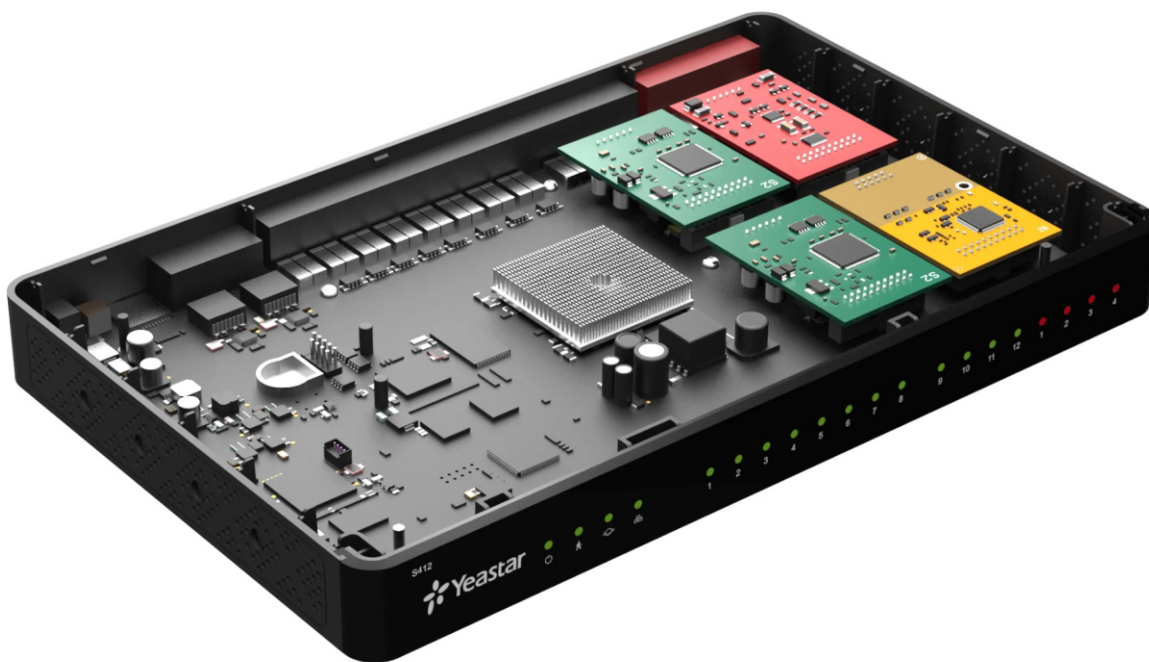

YEASTAR S412

Cena celkem:	13 499 Kč (bez DPH: 11 156 Kč)
Běžná cena:	14 849 Kč
Ušetříte:	1 350 Kč
Kód zboží:	TLIYES1017
Part No.:	10000176
Záruka:	3 roky / roků
Stav:	Nové zboží

Popis

Yeastar S412

Ideální ústředna pro ty, co potřebují nahradit vysloužilou ústřednu, a přitom potřebují zachovat vnitřní analogové telefony. Toto řešení vám **umožní zachovat i vstupní HTS nebo ISDN linky**. Ústředna je **modulární**, můžete ji nakonfigurovat dle vašich potřeb.

Kromě 8 předkonfigurovaných portů pro analogové telefony si můžete dle potřeb nakonfigurovat 4 porty pro analogové telefony a 4 porty pro analogové nebo ISDN linky nebo připojení k mobilním službám pomocí LTE modulu. Konfiguraci můžete provést vložením správného modulu do připravených portů v ústředně.

Ústřednu můžete použít i jako malou VoIP ústřednu pro 8 VoIP zařízení (IP telefonů nebo bran).

Na ústředně S412 máte možnost využívat až 4 VoIP trunky. Tato ústředna je tedy vhodná i pro ty, co chtějí přejít na levnější volání přes VoIP. Můžete samozřejmě obě technologie různě kombinovat s cílem zvýšit nákladovou efektivnost.

Ústředna obsahuje 4 pozice pro moduly:

S2 (2x analogový telefon), O2 (2x analogová linka), BRI (2x ISDN2), SO modul (1x an. telefon, 1x an. linka), GSM (1x GSM kanál, modul verze SIM800) a LTE (1x 3G/4G kanál)