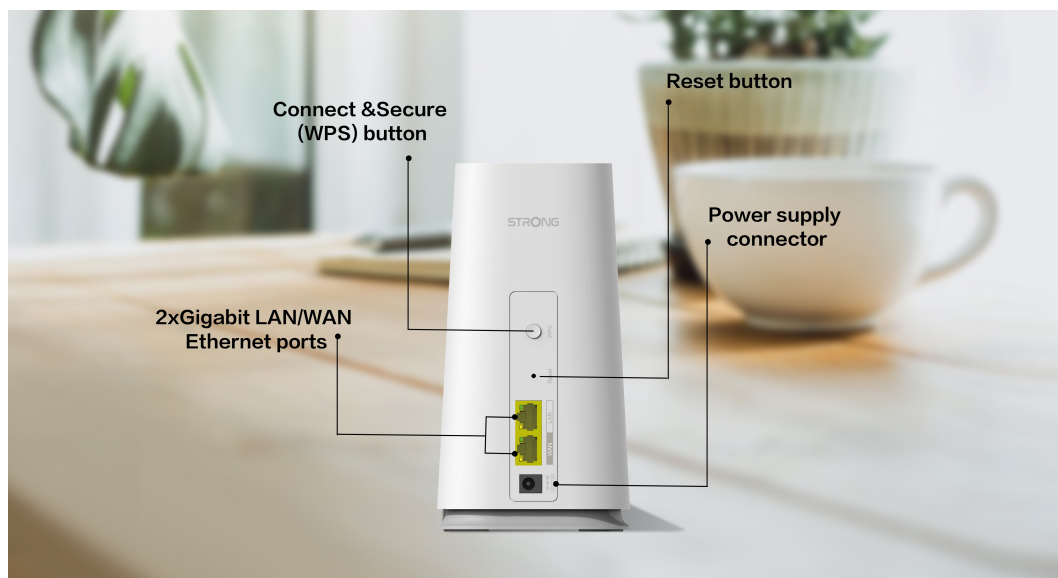

STRONG ATRIA WI-FI MESH HOME KIT 2100

Cena celkem:	1 894 Kč
	(bez DPH: 1 565 Kč)
Běžná cena:	2 083 Kč
Ušetříte:	189 Kč
Kód zboží:	NETSRG1028
Part No.:	MESHKIT2100
Záruka:	48 měs.
Stav:	Nové zboží

Popis

Strong ATRIA Wi-Fi Mesh Home Kit 2100

Sada Wi-Fi Mesh Home Kit 2100 využívá systém dvojice **dvoupásmových jednotek** (2,4 + 5 GHz) k dosažení bezproblémového celoplošného Wi-Fi pokrytí a **eliminaci slabé oblasti signálu**. Díky pokročilé **technologii Mesh** spolupracují jednotky na vytvoření jednotné sítě s jediným názvem sítě. Home Kit 2100 poskytuje rychlé a stabilní spojení rychlostí **až 2100 Mb/s** a spolupracuje s jakýmkoli standardním modemem nebo routerem. Tento systém je ideální pro pokrytí bezdrátovým signálem celé domácnosti (součástí balení jsou 2 jednotky).

Díky **inteligentnímu roamingu** se zařízení automaticky přepínají mezi jednotkami a poskytují tak stále silný signál v rámci jimi pokrývaného prostoru. Dvojice zařízení pokrývá Wi-Fi signálem plochu **až 200 m²** a pokud to nestačí, můžete přidat **až 4 další jednotky Home 2100 Add-on** pro pokrytí až 600 m².