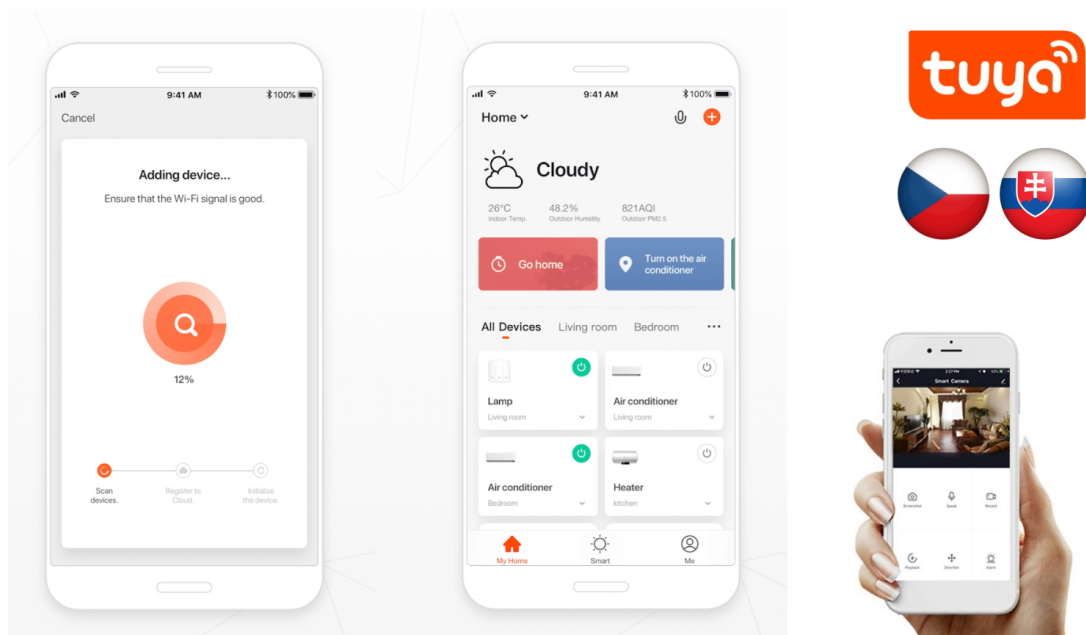

IMMAX NEO RONDATE 25W ŠEDÉ

Cena celkem:	3 847 Kč
	(bez DPH: 3 179 Kč)
Běžná cena:	4 232 Kč
Ušetříte:	385 Kč
Kód zboží:	OSVIMM1174
Part No.:	07143-GR40
Záruka:	36 měs.
Stav:	Nové zboží

Popis

IMMAX NEO RONDATE 25 W

LED stropní svítidlo pro chytrou domácnost. Kvalitní difuzor zaručuje nádherné podání světla bez nežádoucích stínů. Svítidlo lze propojit s chytrou bránou **IMMAX NEO** a ovládat tak celou síť domácích světelných zdrojů skrze dálkový ovladač či aplikaci v mobilním telefonu. Komunikuje na bezdrátovém protokolu **Zigbee 3.0**, je plně kompatibilní se systémem Philips HUE a **podporuje hlasové asistenty** Amazon Alexa, Google Assistant a Apple Siri. Dálkový ovladač **Zigbee 3.0** je součástí balení.

ZÁKLADNÍ SPECIFIKACE

Příkon: 25 W

Světelný tok: 1750 lm

Barevná teplota: 2700 - 6500 K

Index podání barev: >86

Stmívání: ano