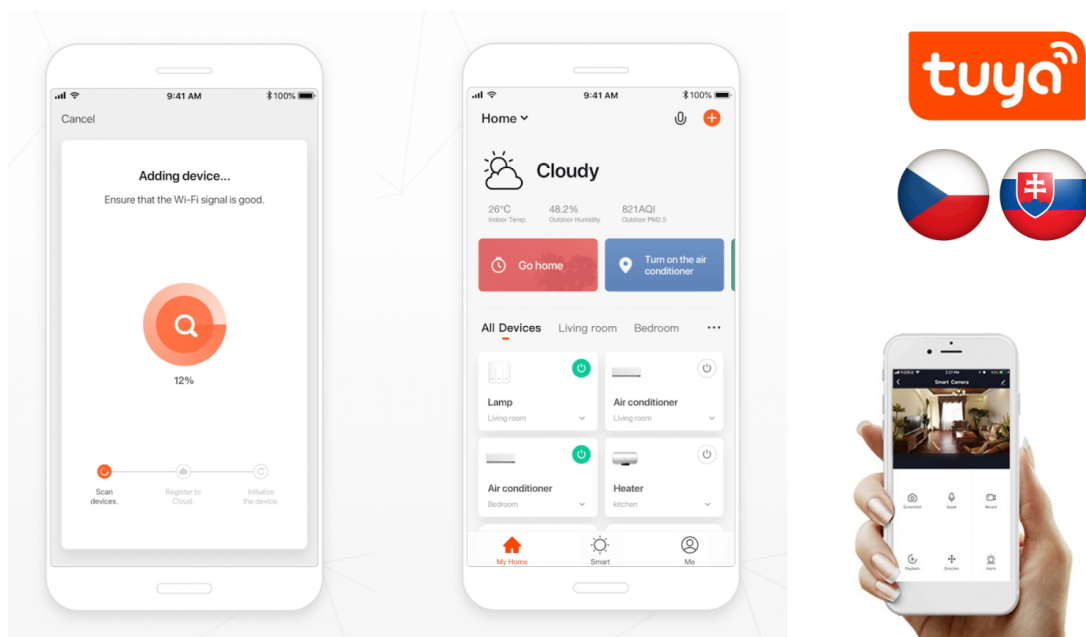

IMMAX NEO SMART TERMOSTATICKÁ HLAVICE

Cena celkem:	1 093 Kč (bez DPH: 904 Kč)
Běžná cena:	1 203 Kč
Ušetříte:	109 Kč
Kód zboží:	DAZIMM1016
Part No.:	07732L
Záruka:	24 měs.
Stav:	Nové zboží

Popis

IMMAX NEO Smart termostatická hlavice

Programovatelná termostatická hlavice na radiátory umožňuje **komfortní řízení topení s úsporou energie** odkudkoliv na světě pomocí mobilní aplikace **IMMAX NEO PRO** na platformě TUYA. K dispozici je samozřejmě také možnost lokálního ovládání tlačítky na těle hlavice. Termostat nabízí týdenní program, s možností volby mezi 5+2, 6+1 a 7 dnů x 6 režimů teploty a času, speciální funkce typu **prázdninový režim či funkce otevřeného okna** a také funkci zámku, která omezuje ovládání přímo z hlavice (vhodné jako dětský zámek nebo do pronajímaných nemovitostí). Naprogramované časové funkce jsou uloženy v hlavici a **fungují i při výpadku internetu**.

Upozornění:

Všechna Zigbee zařízení potřebují pro ovládání NEO BRIDGE PRO Smart Zigbee 3.0 v2.

Termostatická hlavice neovládá kotel.

ZÁKLADNÍ SPECIFIKACE

Kompatibilní s ventily: RA, RAV, RAVL

Rozměr ventilu: M30×1,5

Napájení: 3 V (2× 1,5 V / AA)

Přesnost: ± 1 °C