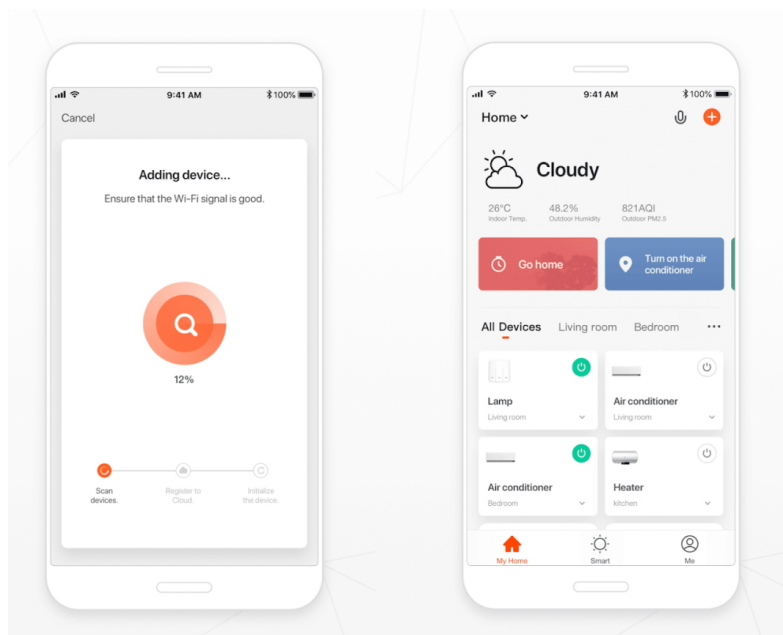

IMMAX NEO E27 11W RGB+CCT

Cena celkem:

194 Kč

(bez DPH: 161 Kč)

Běžná cena:

214 Kč

Ušetříte:

19 Kč

Kód zboží:

OSVIMM1189

Part No.:

07733L

Záruka:

24 měs.

Stav:

Nové zboží

Popis

IMMAX NEO E27 11 W RGB+CCT

Chytrá, **stmívatelná**, barevná LED žárovka umožňuje **nastavení barvy a jasu** světla dle aktuální potřeby. Kromě **RGB** barevné škály je možné měnit také teplotu světla od teplé až po studenou bílou. Žárovka je založena na bezpečné a spolehlivé bezdrátové komunikaci **Wi-Fi**. Samozřejmostí je kompatibilita se systémy iOS či Android a hlasovým ovládáním přes Amazon Alexu, Google Assistant nebo Apple Siri.

ZÁKLADNÍ SPECIFIKACE

Patice: E27

Příkon: 11 W

Svítilivost: 1055 lm

Barva světla: RGB + teplá-studená bílá

Barevná teplota: 2700-6500 K

Stmívání: ano

Životnost: 25000 hodin

Vstupní napětí: 230 V AC

Úhel světelného paprsku: 240°

Barva: bílá