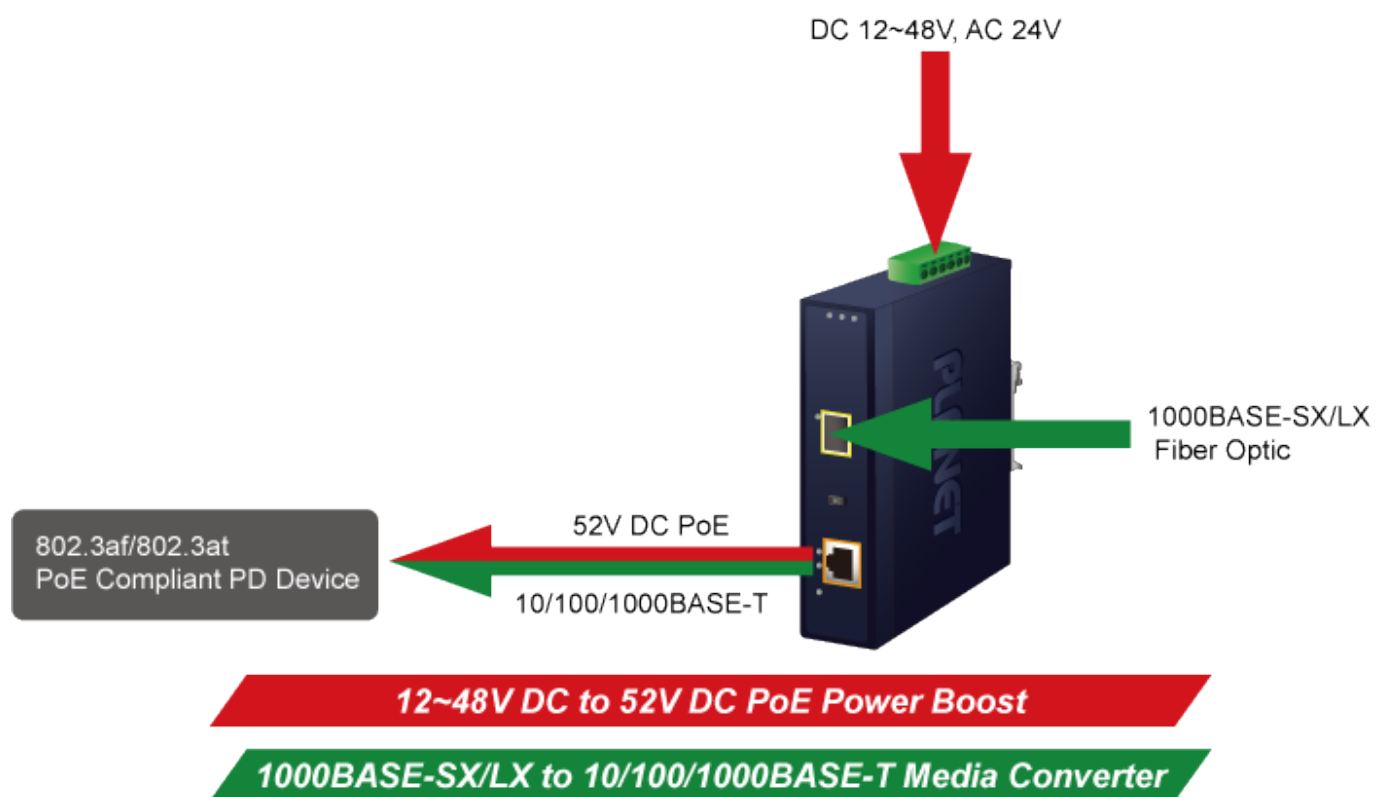

Popis

PLANET IGTP-802T

Průmyslový konvertor kombinuje ethernetovou konverzi **1000Base-SX na 10/100/1000Base-T** s PoE+ injektorem 802.3at s výkonem **až 30 W** pro levné a efektivní rozšíření sítě. K dispozici je **jeden port SC (1000Base-X, multimode, dosah až 550 m)** pro potřeby vaší sítě. Konvertor nabízí časově úsporné a cenově efektivní řešení pro uživatele a systémové integrátory, kteří rychle transformují svá sériová zařízení do sítě Ethernet bez nutnosti výměny stávajících sériových zařízení a softwarového systému.

ZÁKLADNÍ SPECIFIKACE

Fyzické vlastnosti:

Porty: 1x RJ-45 10/100/1000Base-T s PoE+ funkcí, 1x SC MM (1000Base-SX, 50/125 μ m, nebo 62,5/125 μ m)

Podpora přenosu: Frame 9KB

Provedení: DIN lišta, na zeď

Podpora OAM: ne

Napájení: 12-48 V DC, nebo 24 V AC, max. celkový příkon do 48 W (zdroj není součástí balení)

Ochrana: ESD do 6 kV

Provozní teplota: -40 až 75 °C

Rozměry: 135 x 87 x 32 mm

Hmotnost: 416 g

Lze instalovat do šasi: ne

Remote Link Normal

Remote Link Broken

- 1000BASE-SX/LX Fiber Optic
- 1000BASE-T UTP
- 1000BASE-T UTP with PoE