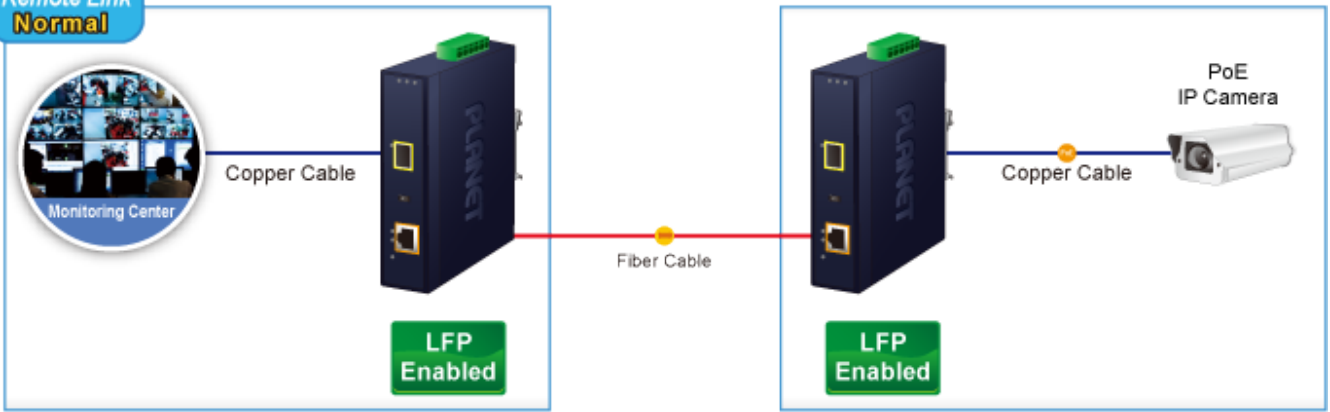

Popis

PLANET IGTP-802T

Průmyslový konvertor kombinuje ethernetovou konverzi **1000Base-SX na 10/100/1000Base-T** s PoE+ injektorem 802.3at s výkonem **až 30 W** pro levné a efektivní rozšíření sítě. K dispozici je **jeden port SC (1000Base-X, multimode, dosah až 550 m)** pro potřeby vaší sítě. Konvertor nabízí časově úsporné a cenově efektivní řešení pro uživatele a systémové integrátory, kteří rychle transformují svá sériová zařízení do sítě Ethernet bez nutnosti výměny stávajících sériových zařízení a softwarového systému.

Široký rozsah provozní teploty umožňuje umístit zařízení v téměř jakémkoliv obtížném prostředí. Kompaktní kovové pouzdro s krytím **IP30**, umožňuje montáž na lištu DIN, nebo na stěnu pro efektivní využití prostoru skříně. Napájení poskytuje integrovaný redundantní zdroj se širokým rozsahem napětí **DC 12-48 V / AC 24 V**, který je ideální pro provoz s vysokorychlostními aplikacemi vyžadujícími duální nebo záložní napájení.

Remote Link Normal

Remote Link Broken

- 1000BASE-SX/LX Fiber Optic
- 1000BASE-T UTP
- 1000BASE-T UTP with PoE