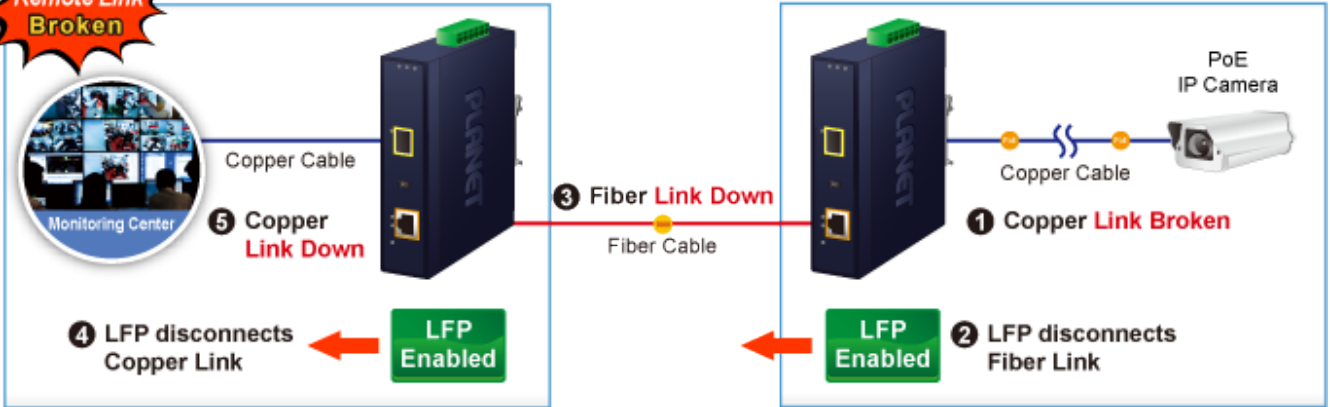

Popis

PLANET IGTP-802T

Průmyslový konvertor kombinuje ethernetovou konverzi **1000Base-SX na 10/100/1000Base-T** s PoE+ injektorem 802.3at s výkonem **až 30 W** pro levné a efektivní rozšíření sítě. K dispozici je **jeden port SC (1000Base-X, multimode, dosah až 550 m)** pro potřeby vaší sítě. Konvertor nabízí časově úsporné a cenově efektivní řešení pro uživatele a systémové integrátory, kteří rychle transformují svá sériová zařízení do sítě Ethernet bez nutnosti výměny stávajících sériových zařízení a softwarového systému.

Široký rozsah provozní teploty umožňuje umístit zařízení v téměř jakémkoliv obtížném prostředí. Kompaktní kovové pouzdro s krytím **IP30**, umožňuje montáž na lištu DIN, nebo na stěnu pro efektivní využití prostoru skříně. Napájení poskytuje integrovaný redundantní zdroj se širokým rozsahem napětí **DC 12-48 V / AC 24 V**, který je ideální pro provoz s vysokorychlostními aplikacemi vyžadujícími duální nebo záložní napájení.

ZÁKLADNÍ SPECIFIKACE

Fyzické vlastnosti:

Porty: 1x RJ-45 10/100/1000Base-T s PoE+ funkcí, 1x SC MM (1000Base-SX, 50/125 μ m, nebo 62,5/125 μ m)

Podpora přenosu: Frame 9KB

Provedení: DIN lišta, na zeď

Podpora OAM: ne

Remote Link Normal

Remote Link Broken

- 1000BASE-SX/LX Fiber Optic
- 1000BASE-T UTP
- 1000BASE-T UTP with PoE