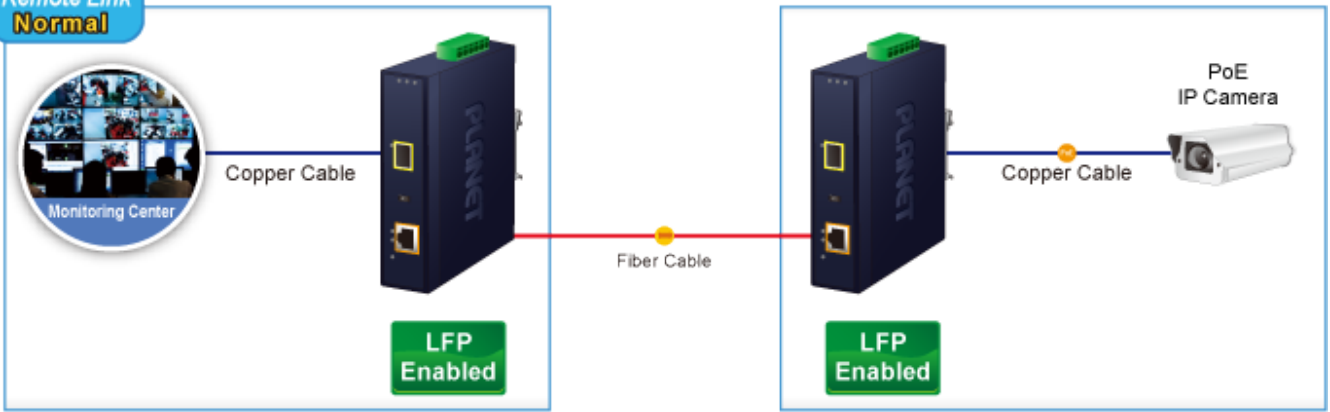

PLANET IGTP-802TS

Cena celkem:	4 081 Kč (bez DPH: 3 373 Kč)
Běžná cena:	4 489 Kč
Ušetříte:	408 Kč
Kód zboží:	NETPLA2409
Part No.:	IGTP-802TS
Záruka:	60 měs.
Stav:	Nové zboží

Popis

PLANET IGTP-802TS

Průmyslový konvertor kombinuje ethernetovou konverzi **1000Base-LX na 10/100/1000Base-T** s PoE+ injektorem 802.3at s výkonem **až 30 W** pro levné a efektivní rozšíření sítě. K dispozici je **jeden port SC (1000Base-X, singlemode, dosah až 20 km)** pro potřeby vaší sítě. Konvertor nabízí časově úsporné a cenově efektivní řešení pro uživatele a systémové integrátory, kteří rychle transformují svá sériová zařízení do sítě Ethernet bez nutnosti výměny stávajících sériových zařízení a softwarového systému.

Široký rozsah provozní teploty umožňuje umístit zařízení v téměř jakémkoliv obtížném prostředí. Kompaktní kovové pouzdro s krytím **IP30**, umožňuje montáž na lištu DIN, nebo na stěnu pro efektivní využití prostoru skříně. Napájení poskytuje integrovaný redundantní zdroj se širokým rozsahem napětí **DC 12-48 V / AC 24 V**, který je ideální pro provoz s vysokorychlostními aplikacemi vyžadujícími duální nebo záložní napájení.

ZÁKLADNÍ SPECIFIKACE

Fyzické vlastnosti:

Porty: 1x RJ-45 10/100/1000Base-T s PoE+ funkcí, 1x SC SM (1000Base-LX, 9/125µm)

Podpora přenosu: Frame 9KB

Provedení: DIN lišta, na zeď

Podpora OAM: ne

Napájení: 12-48 V DC, nebo 24 V AC, max. celkový příkon do 48 W (zdroj není součástí balení)

Ochrana: ESD do 6 kV

Provozní teplota: -40 až 75 °C

Rozměry: 135 x 87 x 32 mm

Hmotnost: 416 g

Lze instalovat do šasi: ne

Remote Link Normal

Remote Link Broken