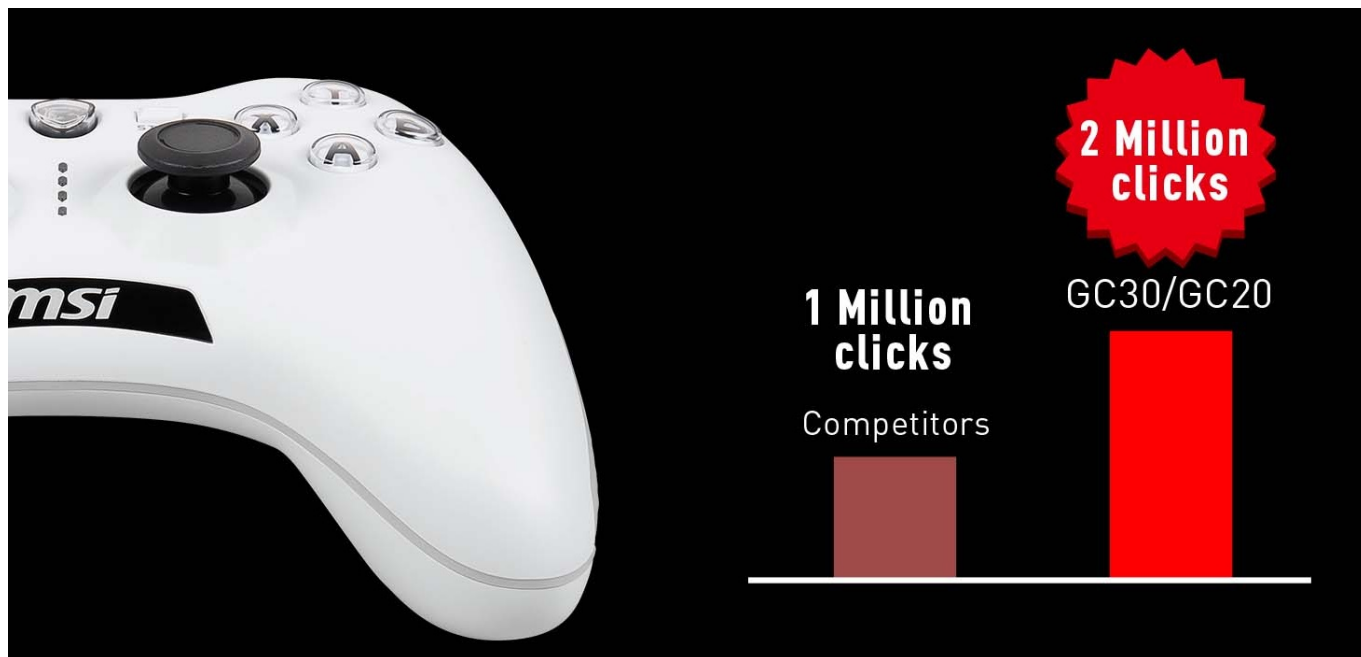

Precizní pohyb oceníte také při řízení vozů nebo ve sportovních hrách. V porovnání s jinými ovladači se modelová řada Force GC vyznačuje přítomností mimořádně odolných spínačů s **životností až 2 miliony stisknutí**. Ovladač je uvnitř osazen **duálním vibračním motorkem** pro **haptickou zpětnou vazbu** a ještě intenzivnější zážitky z hraní.