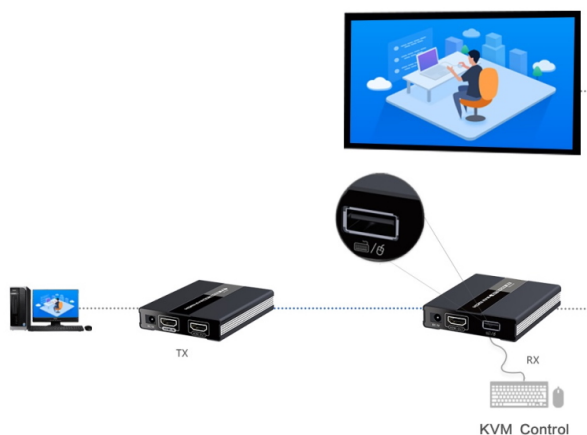

**Popis****PremiumCord HDMI KVM extender s USB**

Zařízení umožňuje po jednom síťovém kabelu **bez zpoždění přenést HDMI Full HD 1080p signál a USB** až na vzdálenost 60 m.

- KVM extender (Keyboard, Video and Mouse) umožňuje přenést společně signál na větší vzdálenost a vzdáleně ovládat počítač nebo server.
- Podporuje Full HD 1080p přenos až na 60 m (při použití kvalitního UTP kabelu Cat6 s měděnými vodiči AWG23).
- Pro propojení doporučujeme kvalitní UTP kabel kategorie Cat5e/6/7 (nejlépe AWG23, nemusí být stíněný).
- Vysílač a přijímač je třeba propojit kvalitním Cat6/Cat5e kabelem. Obě jednotky mají propojovací konektor RJ-45.
- Vysílač má jeden vstupní HDMI konektor a jeden lokální HDMI výstup. Přijímač má jeden HDMI výstup pro vzdálený monitor.
- Extender přenáší také USB, vysílač má jeden USB pro zapojení do počítače. Přijímač má dva USB konektory pro zapojení například myši a klávesnice.
- Vysílač a přijímač jsou napájeny z příložených napájecích adaptérů. Tento extender umožňuje napájení jen z jedné strany jedním adaptérem, jak je uvedeno v manuálu.

- Podporovaná rozlišení: 720 x 576 při 50 Hz, 720 x 480 při 60 Hz, 1280 x 720 při 60 Hz, 1920 x 1080 při 60 Hz, 640 x 480 při 60 Hz, 800 x 600 při 60 Hz, 1024 x 768 při 60 Hz, 1280 x 800 při 60 Hz, 1280 x 1024 při 60 Hz, 1440 x 900 při 60 Hz
- Přenosový datový tok: 10,2 Gbps
- Kompatibilní s HDMI 1.3
- Podporuje HDCP 1.4
- Maximální dosah: 60 m při použití Cat6 kabelu AWG23
- Maximální dosah: 50 m při použití Cat5 kabelu AWG24
- Vstupní HDMI kabel max. 8 m při použití HDMI kabelu s vodiči AWG24
- Výstupní HDMI kabel max. 8 m při použití HDMI kabelu s vodiči AWG24

**Balení:** 1x vysílač, 1x přijímač, manuál, 1x napájecí adaptér DC 5 V (2 A)