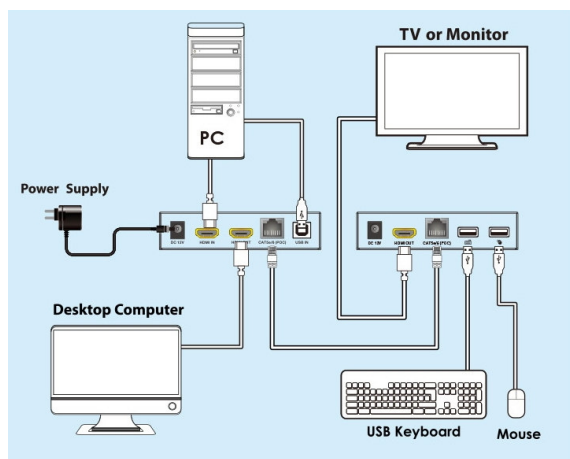

**Popis****PremiumCord HDMI KVM extender s USB**

Zařízení umožňuje po jednom síťovém kabelu **bez zpoždění přenést HDMI Full HD 1080p signál a USB** až na vzdálenost 60 m.

- KVM extender (Keyboard, Video and Mouse) umožňuje přenést společně signál na větší vzdálenost a vzdáleně ovládat počítač nebo server.
- Podporuje Full HD 1080p přenos až na 60 m (při použití kvalitního UTP kabelu Cat6 s měděnými vodiči AWG23).
- Pro propojení doporučujeme kvalitní UTP kabel kategorie Cat5e/6/7 (nejlépe AWG23, nemusí být stíněný).
- Vysílač a přijímač je třeba propojit kvalitním Cat6/Cat5e kabelem. Obě jednotky mají propojovací konektor RJ-45.
- Vysílač má jeden vstupní HDMI konektor a jeden lokální HDMI výstup. Přijímač má jeden HDMI výstup pro vzdálený monitor.
- Extender přenáší také USB, vysílač má jeden USB pro zapojení do počítače. Přijímač má dva USB konektory pro zapojení například myši a klávesnice.
- Vysílač a přijímač jsou napájeny z příložených napájecích adaptérů. Tento extender umožňuje napájení jen z jedné strany jedním adaptérem, jak je uvedeno v manuálu.

- Podporovaná rozlišení: 720 x 576 při 50 Hz, 720 x 480 při 60 Hz, 1280 x 720 při 60 Hz, 1920 x 1080 při 60 Hz, 640 x 480 při 60 Hz, 800 x 600 při 60 Hz, 1024 x 768 při 60 Hz, 1280 x 800 při 60 Hz, 1280 x 1024 při 60 Hz, 1440 x 900 při 60 Hz
- Přenosový datový tok: 10,2 Gbps
- Kompatibilní s HDMI 1.3
- Podporuje HDCP 1.4
- Maximální dosah: 60 m při použití Cat6 kabelu AWG23
- Maximální dosah: 50 m při použití Cat5 kabelu AWG24
- Vstupní HDMI kabel max. 8 m při použití HDMI kabelu s vodiči AWG24
- Výstupní HDMI kabel max. 8 m při použití HDMI kabelu s vodiči AWG24

**Balení:** 1x vysílač, 1x přijímač, manuál, 1x napájecí adaptér DC 5 V (2 A)