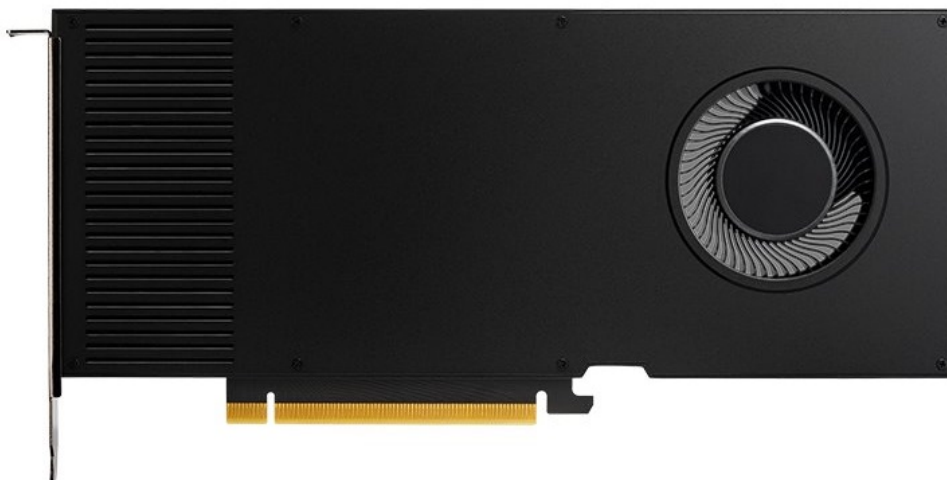

PNY NVIDIA RTX A4000 16GB

Cena celkem:	24 990 Kč (bez DPH: 20 653 Kč)
Běžná cena:	27 489 Kč
Ušetříte:	2 499 Kč
Kód zboží:	VGPNY2038
Part No.:	VCNRTXA4000-SB
Záruka:	36 měs.
Stav:	Nové zboží

Popis**PNY NVIDIA RTX A4000 - zažijte výkon aplikací naplno**

Grafická karta PNY NVIDIA RTX A4000 s novou architekturou **NVIDIA Ampere** je navržena pro všechny profesionály napříč obory. NVIDIA Ampere přináší **vylepšený Ray-Tracing** v reálném čase, rychlejší umělou inteligenci a pokročilé grafické a výpočetní funkce, které usnadní činnost všem **tvůrcům, designérům, inženýrům a vědcům**. Technologii **RTX** podporuje postupně stále více a více profesionálních aplikací, zvyšuje se flexibilita využití a také akcelerace daného softwaru.

Kromě vyššího výkonu a rychlosti disponuje grafická karta PNY NVIDIA RTX A4000 **16 GB grafické paměti typu GDDR6**, které zvládnou každý úkol bez omezení. Grafická karta PNY NVIDIA RTX A4000 disponuje **RT jádry** pro zrychlení vykreslování obsahu ve fotorealistické kvalitě a **až 2x rychleji než předchozí generace**. **Tensor jádra** urychlují pracovní postupy, zlepšují AI a celkovou činnost.

DisplayPort s Audio

HDCP 2.2

Shader Model 5.1

OpenGL 4.6

DirectX 12

Vulkan 1.2

Max rozlišení - 7680 x 4320

Podpora DisplayPort 1.4