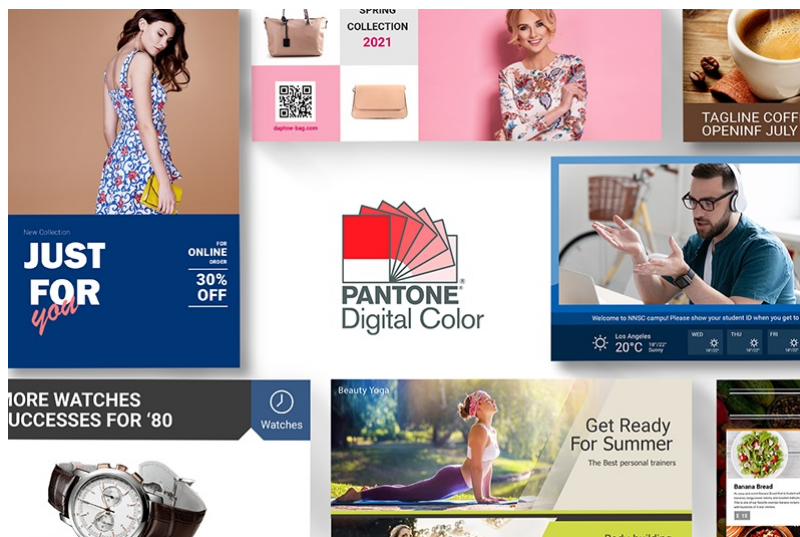

**Popis****Informace pro zákazníky interaktivní formou - BenQ IL4301**

**Interaktivní panel BenQ IL4301 s dotykovou 43palcovou obrazovkou**, který jasně a ostře zobrazí obsah v ultra jemném **4K rozlišení**. Elegantní konstrukce s **tenkými rámečky** je vhodná do jakéhokoli vnitřního prostředí, ať už jde o prodejny zboží, firemní prostředí, byznys kiosk apod. Precizní vykreslení i do těch nejmenších detailů upoutá pozornost kolemjdoucích a předání digitálního obsahu tou správnou formou. **Dotykový displej z řady IL01** je opatřen obrazovkou odolnou proti bakteriím.

**Patentovaný nano-iontový systém za využití stříbra** zajišťuje **dlouhodobou ochranu proti bakteriím** s účinností 99.9 % dle **certifikace TÜV Rheiland**. Aby sdílení obsahu bylo ještě jednodušší, je dotyková obrazovka **BenQ IL4301** vybavena řešením **Digital Signage**. Spolu s **operačním systémem Android 8** se postará o komplexní provoz a prezentaci digitálního obsahu.

## BenQ IL4301

**Dotykový** interaktivní panel o velikosti **43"** vhodný pro každodenní použití. Nabízí rozlišení **4K Ultra HD** 3840 x 2160 obrazových bodů. Kontrastní poměr činí **1200:1** a svítivost je až **400 cd/m<sup>2</sup>**. Pozorovací úhly **178° horizontálně i vertikálně** zaručí skvělou viditelnost z jakéhokoliv úhlu. Ozvučení zajišťuje dvojice integrovaných **reproduktorů** s celkovým výkonem **20 W**. Interaktivitu displeji dodává použitý operační systém **Android 8.0** s možností instalací užitečných aplikací. Software **X-Sign** nabízí snadnou správu aktuálně zobrazovaného obsahu či tvorbu nových propagačních materiálů pomocí šablon. Díky konstrukci je panel schopný provozu **24 hodin denně, 7 dní v týdnu**.