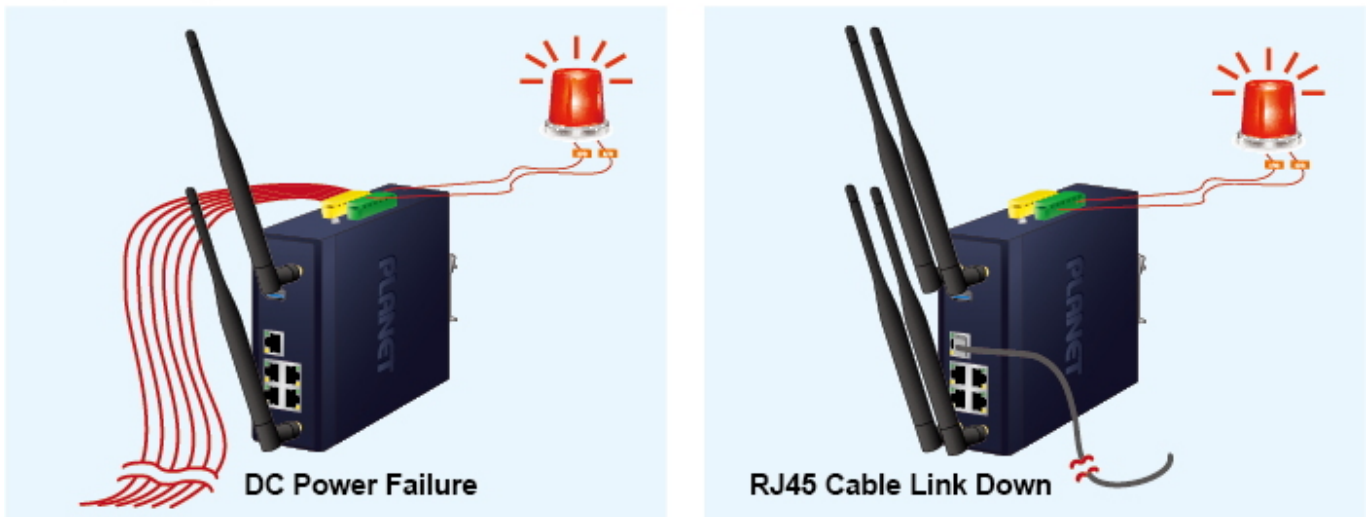

Ultrarychlý **průmyslový Wi-Fi 6 přístupový bod 802.11ax 1800Mb/s** s integrovaným 5portovým přepínačem. Krytí **IP30**, pracovní teplota **-40 až +75 °C**, montáž na DIN lištu nebo přímo na zeď. Možnost duálního napájení v rozsahu **DC 9-54 V** (max. 1,8 A).

Průmyslové prvky Planet se snadno instalují na standardní DIN lištu nebo přímo na zeď a umožňují nasazení dobře známé Ethernetové technologie i v průmyslovém prostředí. Stejně tak jsou vhodné pro instalace do venkovně umístěných skříní s kolísáním pracovních teplot (typicky bezdrátové a MAN ISP aplikace).

Wi-Fi Statistics

Non-stop 802.11ax Wireless Service Dual Power Input with Auto Failover

Fault Alarm Feature

DC
Power Failure

or

RJ45
Connection Link Down

Digital Input

Digital Output