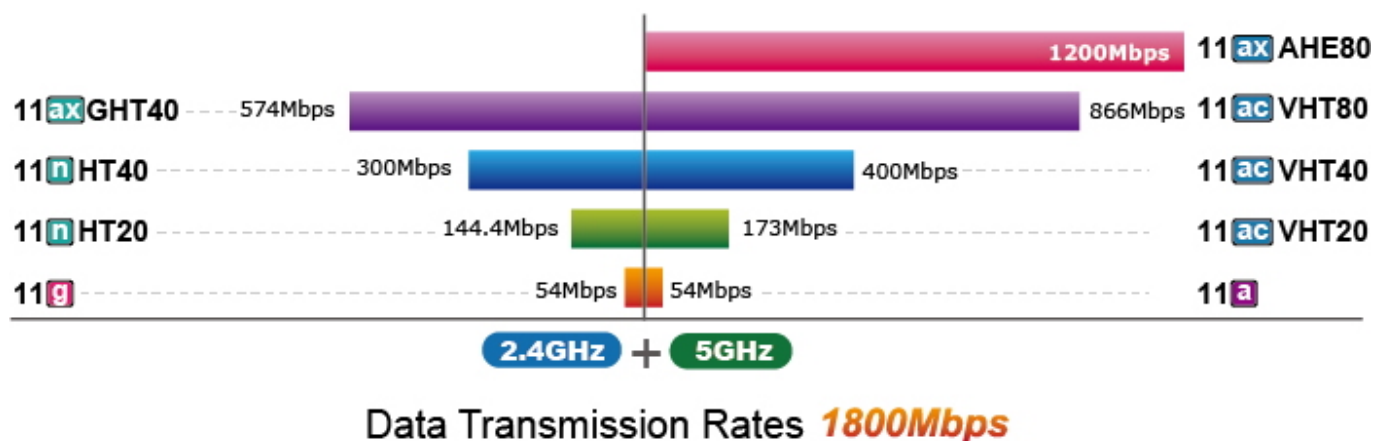

Ultrarychlý **průmyslový Wi-Fi 6 přístupový bod 802.11ax 1800Mb/s** s integrovaným 5portovým přepínačem. Krytí **IP30**, pracovní teplota **-40 až +75 °C**, montáž na DIN lištu nebo přímo na zeď. Možnost duálního napájení v rozsahu **DC 9-54 V** (max. 1,8 A).

Vysílací výkon: až 23 dBm

Rozhraní: 5x RJ-45 10/100/1000 Base-T, 1x USB 3.0, DI/DO (2x vstup, 2x výstup)

Šifrování bezdrátového přenosu: WPA, WPA2, WPA3

Bezdrátové režimy: Access Point, Brána, Repeater

Max. připojených klientů: až 150 připojených Wi-Fi klientů najednou (doporučeno 100)

Management: ano

Fyzické vlastnosti:

Provozní teplota: -40 až +75 °C

Napájení: duální DC 9-54 V (max. 1,8 A), celkový příkon do 10,8 W

Rozměry: 135 x 135 x 50 mm

Hmotnost: 773 g

11ax has Faster Data Rate than That of 11ac by **37%**