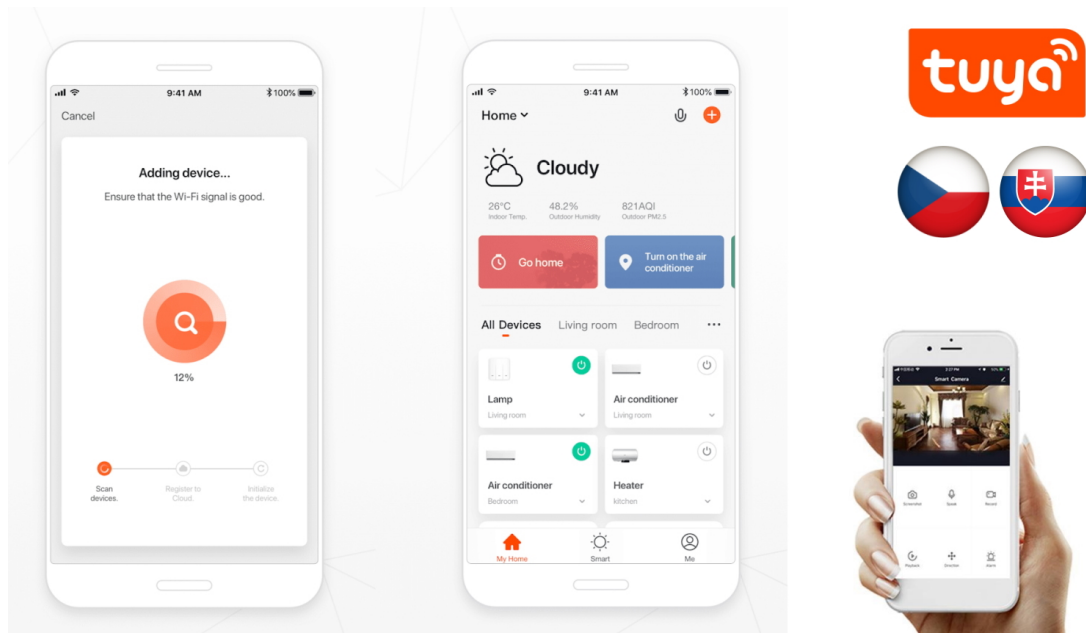

IMMAX NEO CÉČKO 43W ČERNÉ

Cena celkem:	5 820 Kč
	(bez DPH: 4 810 Kč)
Běžná cena:	6 402 Kč
Ušetříte:	582 Kč
Kód zboží:	OSVIMM1217
Part No.:	07134L
Záruka:	36 měs.
Stav:	Nové zboží

Popis

IMMAX NEO CÉČKO 43 W

Designové LED **závěsné** stropní svítidlo pro chytrou domácnost. Tvar připomínající písmeno C a robustnější provedení zaujme na první pohled a zároveň skvěle zapadne do každého moderního interiéru. Svítidlo lze propojit s chytrou bránou **IMMAX NEO PRO** a ovládat celou síť domácích světelných zdrojů skrze dálkový ovladač či aplikaci v mobilním telefonu. I na dálku tak můžete vytvořit ideální osvětlení, změnit barvu světla od teplé bílé po studenou či nastavit vlastní světelný režim. Svítidlo využívá platformu TUYA a pracuje na technologii Zigbee 3.0. Navíc je plně kompatibilní se systémy Philips HUE, Tahoma, Lidl, Ikea a **podporuje hlasové asistenty** Amazon Alexa, Google Assistant a Apple Siri. Dálkový ovladač **Zigbee 3.0** je součástí balení.

ZÁKLADNÍ SPECIFIKACE

Příkon: 43 W

Světelný tok: 3150 lm

Barevná teplota: 2700–6500 K

Index podání barev: >86

Stmívání: ano

Minimální životnost: 50000 hodin

Materiál: kov + plast