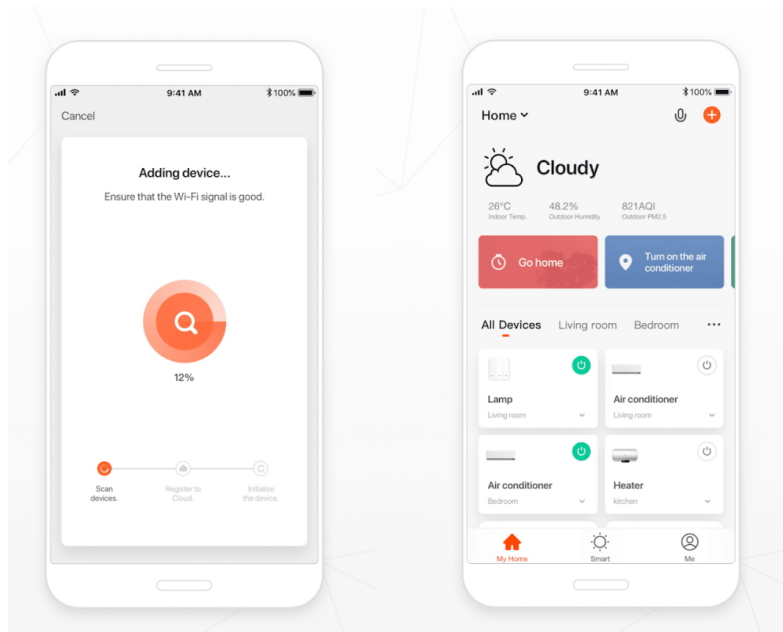

IMMAX NEO ROUND 35W 70CM ČERNÉCena celkem: **4 923 Kč****(bez DPH: 4 069 Kč)**Běžná cena: **5 415 Kč**Ušetříte: **492 Kč**

Kód zboží: OSVIMM1218

Part No.: 07140-B70

Záruka: 36 měs.

Stav: Nové zboží

Popis**IMMAX NEO ROUND 35 W 70 cm**

LED stropní svítidlo pro chytrou domácnost na první pohled zaujme svým kruhovým designem a zajistí dokonalé osvětlení obývací místnosti. Svítidlo lze propojit s chytrou bránou **IMMAX NEO PRO** a ovládat celou síť domácích světelných zdrojů skrze dálkový ovladač či aplikaci v mobilním telefonu. I na dálku tak můžete vytvořit ideální osvětlení, změnit barvu světla od teplé bílé po studenou či nastavit vlastní světelný režim. Svítidlo využívá platformu TUYA a pracuje na technologii Zigbee 3.0. Navíc je plně kompatibilní se systémy Philips HUE, Tahoma, Lidl, Ikea a **podporuje hlasové asistenty** Amazon Alexa, Google Assistant a Apple Siri. Dálkový ovladač **Zigbee 3.0** je součástí balení.

**ZÁKLADNÍ SPECIFIKACE****Příkon:** 35 W**Světelný tok:** 1750 lm**Barevná teplota:** 2700-6500 K**Index podání barev:** >86**Stmívání:** ano**Minimální životnost:** 50000 hodin**Materiál:** kov + plast**Vstupní napětí:** AC 100-240 V

Rozměry: 700 × 700 × 300 mm

Barva: černá

TuyaSmart:

[Aplikace pro Android](#)

[Aplikace pro iOS](#)
