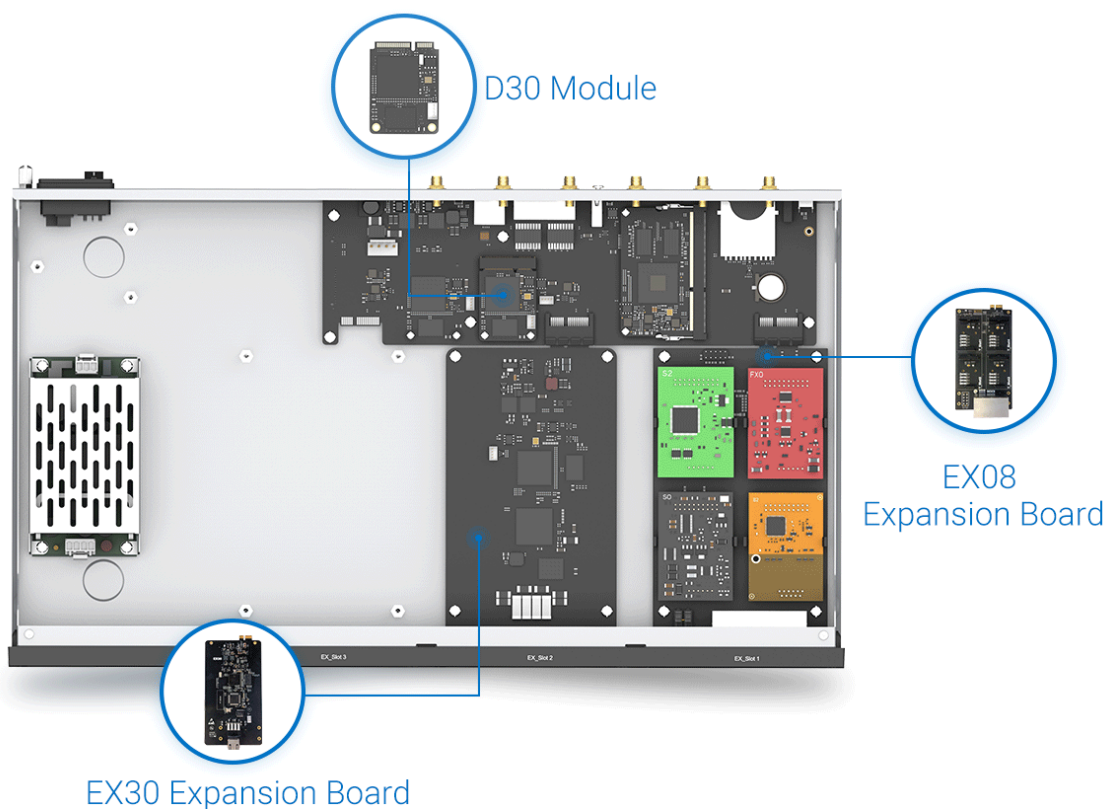

YEASTAR EX08 ROZŠIŘUJÍCÍ KARTA

Cena celkem:	1 940 Kč
	(bez DPH: 1 603 Kč)
Běžná cena:	2 134 Kč
Ušetříte:	194 Kč
Kód zboží:	TLIYES1022
Part No.:	10000169
Záruka:	3 roky / roků
Stav:	Nové zboží

Popis

Yeastar EX08 rozšiřující karta

Po vložení této karty do ústředny Yeastar S100 nebo S300 získáte možnost **rozšíření ústředny o 4 moduly** typu S2 (2x analogový telefon), O2 (2x analogová linka), SO (1x an. telefon, 1x an. linka), BRI (2x ISDN2) nebo GSM (1x GSM kanál, modul verze SIM800).

Do ústředny S100 lze vložit max. 2 karty EX08, do S300 V2 max. 3 karty EX08 a do S300 V4 max. 2 karty EX08.

ZÁKLADNÍ SPECIFIKACE

Funkce: rozšiřující karta pro volitelné moduly

Kompatibilní moduly: S2, O2, SO, BRI, GSM

Kompatibilita: Yeastar S100, S300

Možné kombinace rozšiřujících karet pro ústřednu S100 a S300 V4:

Rozšiřující karta	Sloupec1	Počet volných pozic pro moduly S2, O2, SO, BRI a GSM	Počet E1/T1/PRI
EX08	EX30		
0	0	0	0
0	1	0	1
0	2	0	2
1	0	4	0
1	1	4	1
2	0	8	0