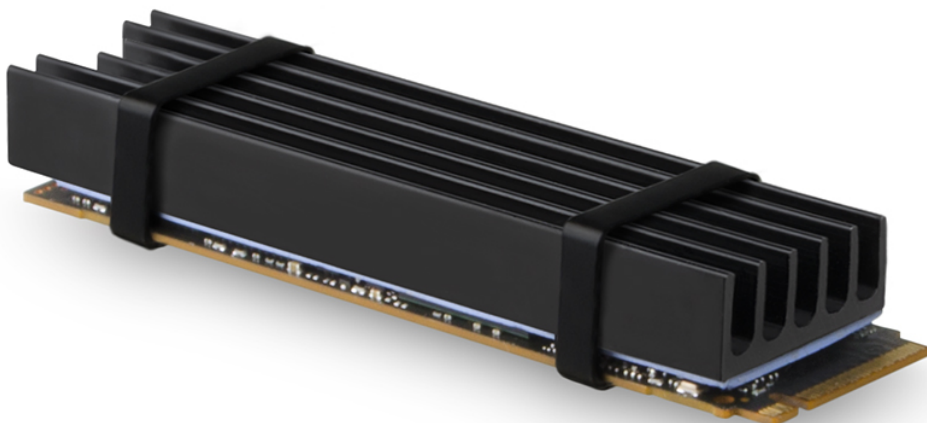

AXAGON CLR-M2L10

Cena celkem:	102 Kč
	(bez DPH: 84 Kč)
Běžná cena:	112 Kč
Ušetříte:	10 Kč
Kód zboží:	HDBAXA1105
Part No.:	CLR-M2L10
Záruka:	24 měs.
Stav:	Nové zboží

Popis

AXAGON CLR-M2L10

Pasivní chladič pro M.2 SSD disky pomáhá udržovat výkon vašeho počítače na nejvyšší úrovni. Dodávané teplovodivé podložky s různou tloušťkou umožní montáž chladiče pro všechny jednostranné i oboustranné M.2 SSD disky.

ZÁKLADNÍ SPECIFIKACE

Určení chladiče: M.2 SSD (2280)

Materiál: hliník

Rozměry: 77 x 22 x 10 mm

Hmotnost: 19 g

Barva: černá

Obsah balení: