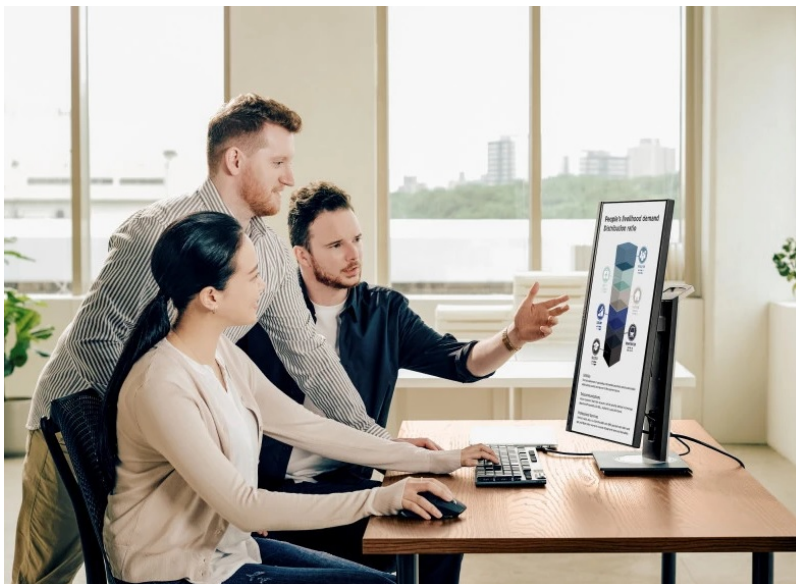

### ViewSonic VG2748a-2 - sedne k práci i sledování multimédií

**Monitor ViewSonic VG2748a-2** pro zvýšenou pracovní produktivitu i sledování multimédií. Je navržen pro využití v pracovním prostoru, ale své místo si najde také v domácnosti. Díky **ergonomické konstrukci** displej snadno nastavíte do požadované výšky a úhlu, takže se optimálně přizpůsobí vašim pracovním návykům. K dispozici je také celá řada portů pro připojení celé škály periferních zařízení a zvýšení flexibility. **Monitor ViewSonic VG2748a-2** zprostředkuje obsah skrze **27" displej** s ostrým **Full HD** rozlišením.

Je vměstnán do elegantní konstrukce s úzkým rámečkem, díky čemuž umožňuje pohodlné sledování i na PC sestavách s více monitory. Technologie panelu **SuperClear IPS** produkuje široké pozorovací úhly a sledování obrazu v živých barvách a bez snížení kvality i při pohledu ze stran. Multimediální nasazení podporují zabudované **reproduktory**, které zajistí plnohodnotné ozvučení filmů, videí či hudby. **Technologie Flicker-Free a filtr modrého světla** efektivně potlačují blikání a pečují o vaše oči při dlouhodobém sledování displeje.

## ViewSonic VG2748a-2

LED monitor s úhlopříčkou **27"** a Full HD rozlišením **1920 x 1080** obrazových bodů. Disponuje kontrastním poměrem **1000:1**, jasem **250 cd/m<sup>2</sup>** a dobou odezvy **5 ms**. Použitím technologie **IPS** je dosaženo širokých pozorovacích úhlů **178° horizontálně i vertikálně**. K dispozici jsou **čtyři USB porty** pro připojení datových úložišť nebo periférií. Potěší také vestavěné **stereo reproduktory** s celkovým výkonem **4 W**. Předností je možnost nastavení optimální orientace monitoru díky výškově nastavitelnému stojanu a funkci **Pivot**.