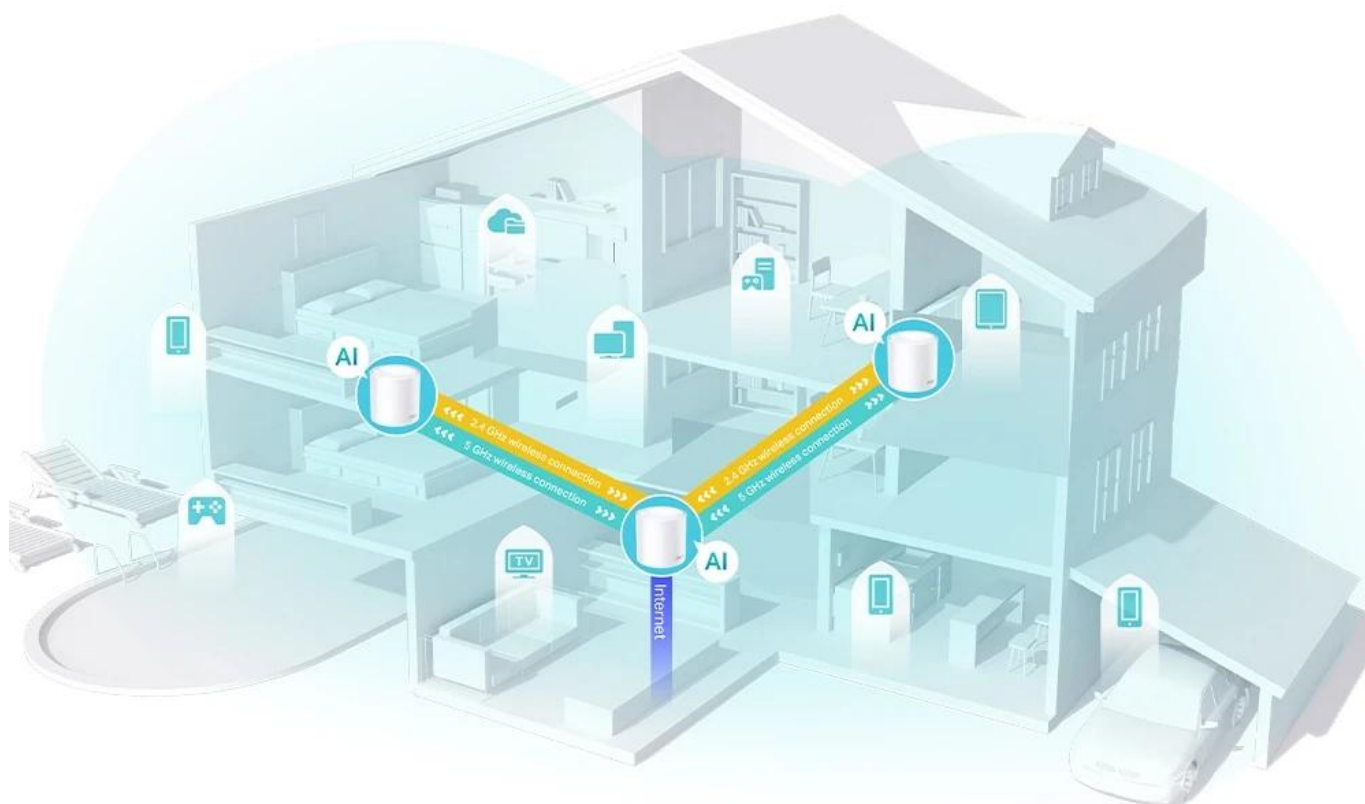

AI-Driven
Mesh

An icon representing HE160 technology, showing a stylized Wi-Fi symbol with '160 MHz' and two upward-pointing arrows.

HE160

An icon representing real-time cyber security protection, showing a house with a shield and a checkmark inside.

Real-Time Cyber
Security Protection

Pokrytí celé domácnosti: zabiják mrtvých zón Wi-Fi

S čistším a silnějším signálem vylepšeným funkcí BSS Color a technologií Beamforming jednotka Deco X50 rozšiřuje Wi-Fi pokrytí v celé domácnosti a zvyšuje jeho výkon. Bezdrátová připojení a volitelné páteřní připojení ethernet pracují společně na propojení jednotek Deco, díky čemuž bude vaše síť rychlejší a zajistí nepřerušované připojení všech zařízení.

Navrženo pro více zařízení

Cílem produktů Deco je výrazně zvýšit kapacitu a efektivnost v prostředí s hustým provozem. Bez ohledu na to, kolik obrazovek nebo zařízení je najednou zapnutých, mohou všichni využívat efektivnější síť, která se rychleji načítá, aniž by se snižoval výkon. Připojí až **150 zařízení**.

3-PACK

Covers up to 6,500 sq.ft.

Mesh systém s umělou inteligencí

Neustále se učí, nepřetržitě se optimalizuje. Jednotka Deco X50 je vybavena mesh systémem s umělou inteligencí, aby poskytovala ničím nepřerušované chytré Wi-Fi připojení. Automaticky analyzuje vaše síťové prostředí, kvalitu klientů a chování uživatelů. Sofistikované algoritmy vyhodnocují různé faktory, aby jednotka Deco X50 poskytovala ideální Wi-Fi mesh síť.