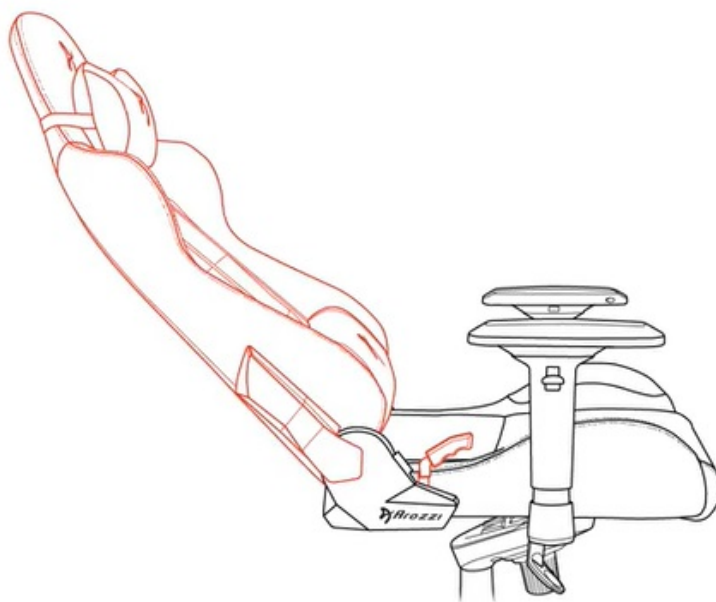

Bederní polštář slouží pro oporu zad a **polštář v oblasti opěrky hlavy** zase poskytne oporu pro krk a nejbližší okolí hlavy. **Mikrovlákno Supersoft** je speciální typ tkaniny, která je lehká na dotek a současně velmi odolná. Je zhotovena z vláken, která jsou tak hustá, že v nich neulpívá tolik prachu ani alergenů.

Samozřejmostí jsou široké možnosti **nastavení a přizpůsobení výšky nebo opěradla** dle vašich požadavků. Díky **funkci houpání** uzamknete židli v dané poloze a při jemném naklání můžete relaxovat. Nebo můžete židli v určité poloze rovnou zamknout a opěradlo i sedák stabilizovat. **Loketní opěrky jsou nastavitelné ve 4 směrech** a potěší také celková **nosnost 145 kg**.

ZÁKLADNÍ SPECIFIKACE

Nastavitelná výška sedadla: 48-57 cm

Výška židle: 134-143 cm

Šířka sedáku: 31 cm

Hloubka sedáku: 52 cm

Výška opěradla: 86 cm

Nosnost: 145 kg
Hmotnost: 26 kg
Barva: hnědá

Rozměry: