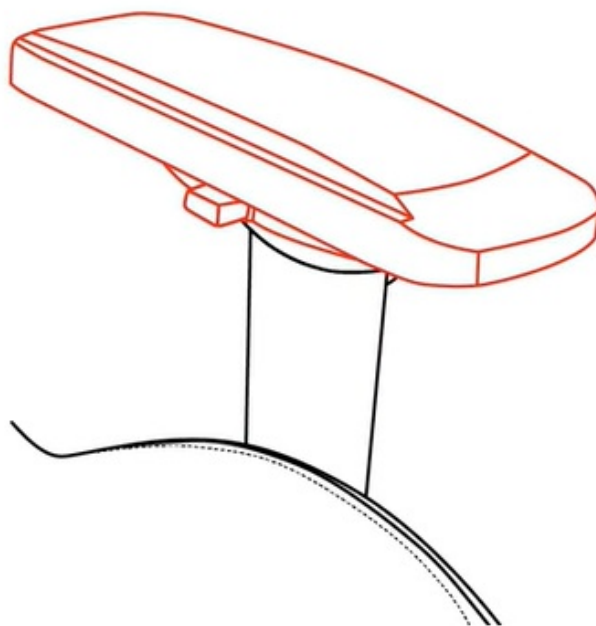

Bederní polštář slouží pro oporu zad a **polštář v oblasti opěrky hlavy** zase poskytne oporu pro krk a nejbližší okolí hlavy. **Mikrovlákno Supersoft** je speciální typ tkaniny, která je lehká na dotek a současně velmi odolná. Je zhotovena z vláken, která jsou tak hustá, že v nich neulpívá tolik prachu ani alergenů.

Samozřejmostí jsou široké možnosti **nastavení a přizpůsobení výšky nebo opěradla** dle vašich požadavků. Díky **funkci houpání** uzamknete židli v dané poloze a při jemném naklání můžete relaxovat. Nebo můžete židli v určité poloze rovnou zamknout a opěradlo i sedák stabilizovat. **Loketní opěrky jsou nastavitelné ve 4 směrech** a potěší také celková **nosnost 145 kg**.

ZÁKLADNÍ SPECIFIKACE

Nastavitelná výška sedadla: 48-57 cm

Výška židle: 134-143 cm

Šířka sedáku: 31 cm

Hloubka sedáku: 52 cm

Výška opěradla: 86 cm

Nosnost: 145 kg
Hmotnost: 26 kg
Barva: hnědá

Rozměry: