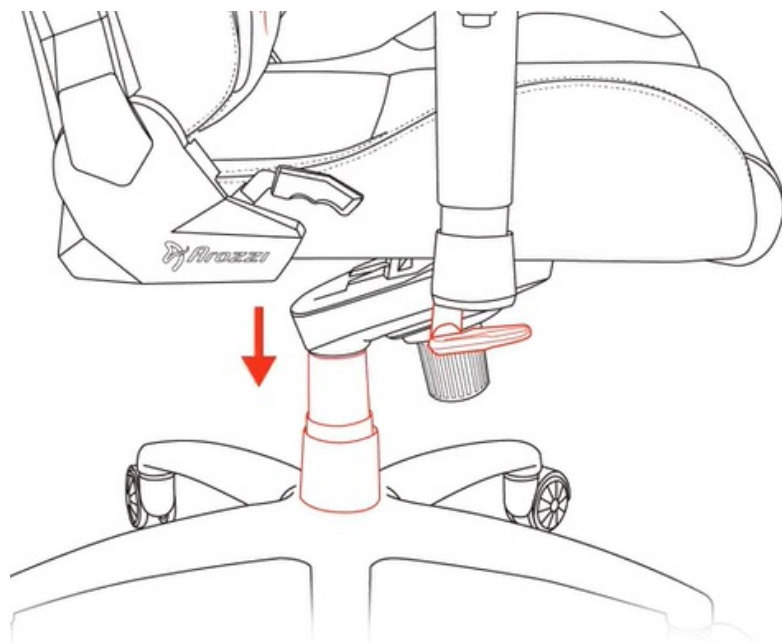

Bederní polštář slouží pro oporu zad a **polštář v oblasti opěrky hlavy** zase poskytne oporu pro krk a nejbližší okolí hlavy. **Mikrovlákno Supersoft** je speciální typ tkaniny, která je lehká na dotek a současně velmi odolná. Je zhotovena z vláken, která jsou tak hustá, že v nich neulpívá tolik prachu ani alergenů.