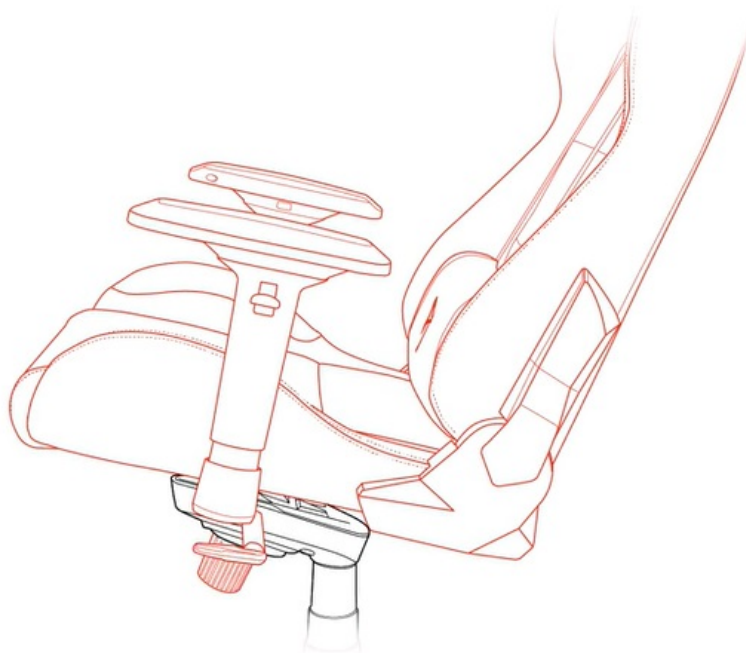

24 měs.

Stav:

Nové zboží

Popis

Arozzi VERNAZZA SuperSoft - superměkkost pro vaše pohodí

Herní židle Arozzi VERNAZZA SuperSoft z kvalitního prodyšného materiálu, která vám poskytne vysoký komfort při náročné a dlouhotrvající práci i hraní her. **Pokročilý ergonomický design** ocení především vaše záda. Konstrukce židle podporuje **správné držení těla** a umožní vám pohodlně pracovat po delší dobu. K dispozici jsou **dva polštáře z paměťové pěny**.

Bederní polštář slouží pro oporu zad a **polštář v oblasti opěrky hlavy** zase poskytne oporu pro krk a nejbližší okolí hlavy. **Mikrovlákno Supersoft** je speciální typ tkaniny, která je lehká na dotek a současně velmi odolná. Je zhotovena z vláken, která jsou tak hustá, že v nich neulpívá tolik prachu ani alergenů.

Samozřejmostí jsou široké možnosti **nastavení a přizpůsobení výšky nebo opěradla** dle vašich požadavků. Díky **funkci houpání** uzamknete židli v dané poloze a při jemném naklání můžete relaxovat. Nebo můžete židli v určité poloze rovnou zamknout a opěradlo i sedák stabilizovat. **Loketní opěrky jsou nastavitelné ve 4 směrech** a potěší také celková **nosnost 145 kg**.