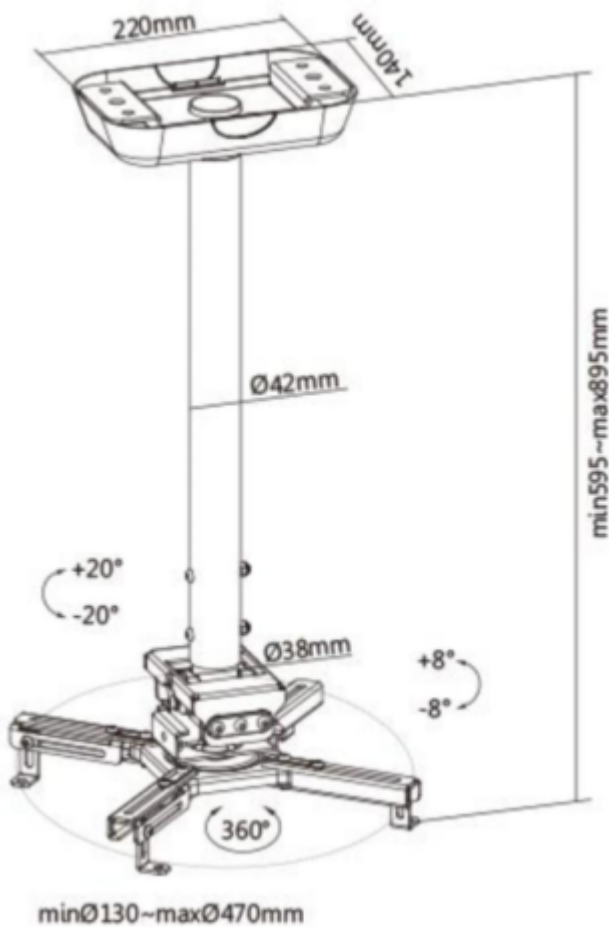

Držák na strop pro projektory. Maximální zatížení tohoto držáku je **35 kg**. Držák nabízí naklonění 8° a otočení 360°.

ZÁKLADNÍ SPECIFIKACE

Max. zatížení: 35 kg

Vzdálenost od stropu: 600 - 900 mm

Materiál: ocel