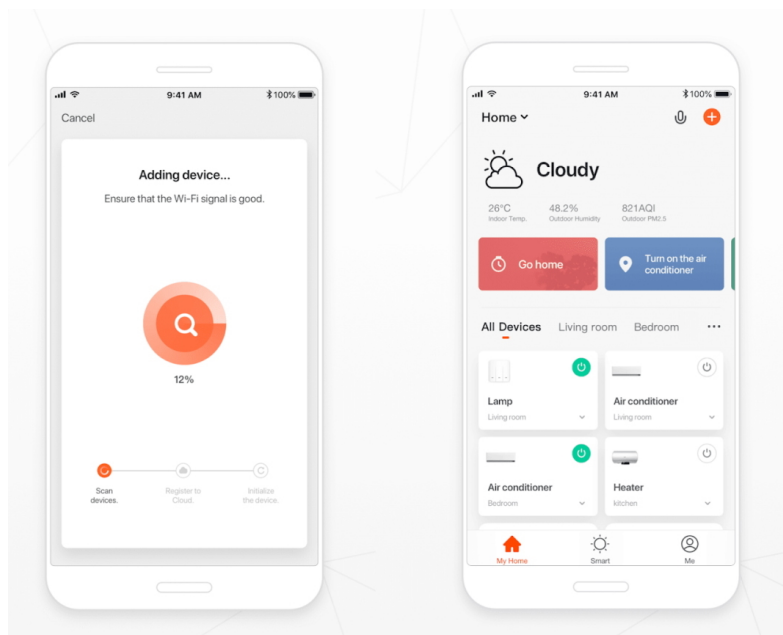

### Popis

#### IMMAX NEO LITE Smart vánoční LED osvětlení 20 m

Chytrý stmívatelný vánoční LED pásek je založen na energeticky úsporné, bezpečné a spolehlivé bezdrátové komunikaci **Wi-Fi**. LED pásek lze použít k osvětlení interiéru tak i exteriéru, jelikož je voděodolný dle **IP44**. Pomocí aplikace **IMMAX NEO PRO**, která je k dispozici pro operační systémy **Android** nebo **iOS**, můžete odkudkoliv snadno měnit jas nebo teplotu bílé barvy světla v rozmezí 2700K až 6500K nebo využít přednastavených 8 módů. Navíc je kompatibilní také se systémy **Google Home** a **Amazon Alexa**, díky kterým můžete využít možnost hlasového ovládání.