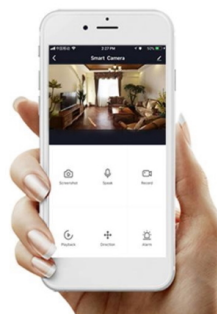

#### IMMAX NEO LITE Smart vánoční LED osvětlení 20 m

Chytrý stmívatelný vánoční LED pásek je založen na energeticky úsporné, bezpečné a spolehlivé bezdrátové komunikaci **Wi-Fi**. LED pásek lze použít k osvětlení interiéru tak i exteriéru, jelikož je voděodolný dle **IP44**. Pomocí aplikace **IMMAX NEO PRO**, která je k dispozici pro operační systémy **Android** nebo **iOS**, můžete odkudkoliv snadno měnit jas nebo teplotu bílé barvy světla v rozmezí 2700K až 6500K nebo využít přednastavených 8 módů. Navíc je kompatibilní také se systémy **Google Home** a **Amazon Alexa**, díky kterým můžete využít možnost hlasového ovládání.