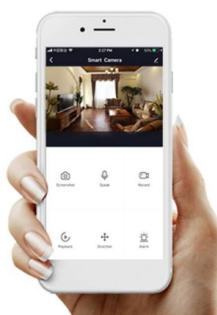

IMMAX NEO PRO, která je k dispozici pro operační systémy **Android** nebo **iOS**, můžete odkudkoliv snadno měnit barvu, jas nebo teplotu bílé barvy světla. Kontrolér se zabudovaným mikrofonom umožňuje žárovkám reagovat na přehrávanou hudbu. Girandu lze použít k osvětlení interiéru i exteriéru, jelikož je voděodolná dle **IP65**. Navíc je možné **propojit dvě girandy** a prodloužit tak délku až na 30 m.

ZÁKLADNÍ SPECIFIKACE

Počet LED: 15

Délka pásku: 15 m

Příkon: 15 W

Světelný tok: 1 200 lm