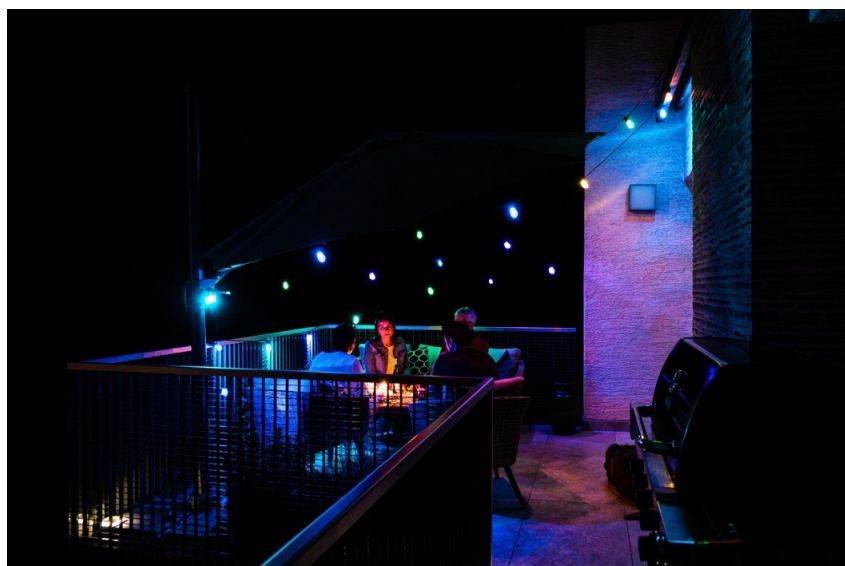

Popis

Osvětlení IMMAX NEO LITE Smart - rozehrajte správnou magii světel

Dekorační LED osvětlení IMMAX NEO LITE Smart na každou párty. **Chytrá venkovní girlanda** rozsvítí pobyt venku řadou barev a při oslavě narozenin, garden párty, grilování nebo třeba jen posezení s přáteli vykouzlí jedinečnou atmosféru. **Smart venkovní dekorativní LED řetěz IMMAX NEO LITE** je ideální pro osvětlení teras, pergol zahrad či jiných venkovních objektů.

Díky **délce 15 metrů** je řetěz dostatečně dlouhý a umožní vám vytvořit pestrobarevné prostředí podle představ. Světlo ovládáte jednoduše pomocí mobilní **aplikace Immax NEO PRO** nebo dálkového ovládání, které je součástí balení. Snadno nastavíte barvu, jas nebo teplotu světla. Díky **certifikaci IP65** je Smart osvětlení IMMAX **odolné proti tryskající vodě** a nemusíte se bát rozvěšení třeba v blízkosti bazénu.

IMMAX NEO LITE Smart venkovní dekorační LED řetěz 15 m

Chytrá stmívatelná LED girlanda je založena na energeticky úsporné, bezpečné a spolehlivé bezdrátové komunikaci **Wi-Fi**. V okamžiku vytvoříte dokonalou barevnou atmosféru a proměníte každé grilování v kouzelné posezení. Pomocí aplikace