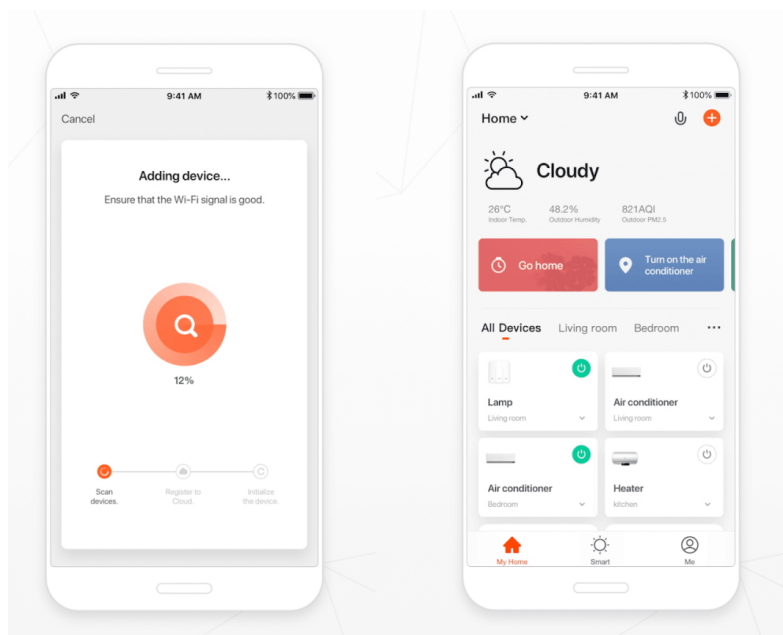

Popis

Osvětlení IMMAX NEO LITE Smart - rozehrajte správnou magii světel

Dekorační LED osvětlení IMMAX NEO LITE Smart na každou párty. **Chytrá venkovní girlanda** rozsvítí pobyt venku řadou barev a při oslavě narozenin, garden párty, grilování nebo třeba jen posezení s přáteli vykouzlí jedinečnou atmosféru. **Smart venkovní dekorativní LED řetěz IMMAX NEO LITE** je ideální pro osvětlení teras, pergol zahrad či jiných venkovních objektů.

Díky **délce 15 metrů** je řetěz dostatečně dlouhý a umožní vám vytvořit pestrobarevné prostředí podle představ. Světlo ovládáte jednoduše pomocí mobilní **aplikace Immax NEO PRO** nebo dálkového ovládání, které je součástí balení. Snadno nastavíte barvu, jas nebo teplotu světla. Díky **certifikaci IP65** je Smart osvětlení IMMAX **odolné proti tryskající vodě** a nemusíte se bát rozvěšení třeba v blízkosti bazénu.

IMMAX NEO LITE Smart venkovní dekorační LED řetěz 15 m

Chytrá stmívatelná LED girlanda je založena na energeticky úsporné, bezpečné a spolehlivé bezdrátové komunikaci **Wi-Fi**. V okamžiku vytvoříte dokonalou barevnou atmosféru a proměníte každé grilování v kouzelné posezení. Pomocí aplikace

IMMAX NEO PRO, která je k dispozici pro operační systémy **Android** nebo **iOS**, můžete odkudkoliv snadno měnit barvu, jas nebo teplotu bílé barvy světla. Kontrolér se zabudovaným mikrofonom umožňuje žárovkám reagovat na přehrávanou hudbu. Girandu lze použít k osvětlení interiéru i exteriéru, jelikož je voděodolná dle **IP65**. Navíc je možné **propojit dvě girandy** a prodloužit tak délku až na 30 m.