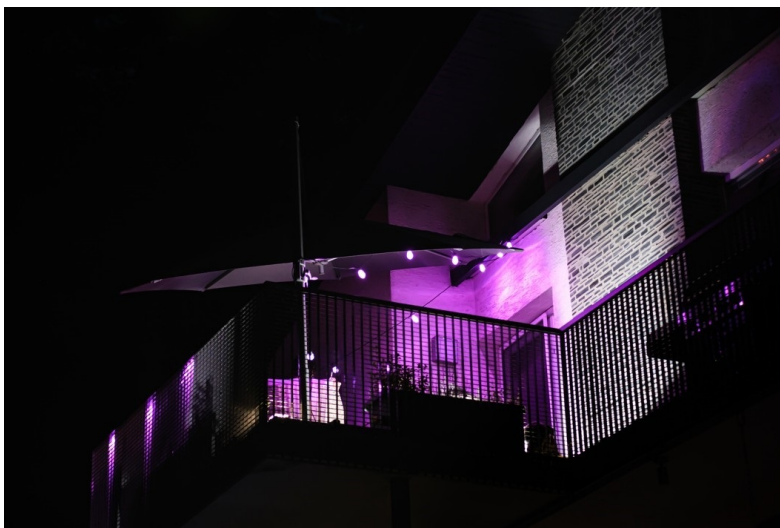

IMMAX NEO LITE SMART VENKOVNÍ DEKORAČNÍ LED ŘETĚZ 15M

Cena celkem:	2 415 Kč
	(bez DPH: 1 996 Kč)
Běžná cena:	2 657 Kč
Ušetříte:	242 Kč
Kód zboží:	OSVIMM1232
Part No.:	07900L
Záruka:	24 měs.
Stav:	Nové zboží

Popis

Osvětlení IMMAX NEO LITE Smart - rozehrajte správnou magii světel

Dekorační LED osvětlení IMMAX NEO LITE Smart na každou párty. **Chytrá venkovní girlanda** rozsvítí pobyt venku řadou barev a při oslavě narozenin, garden párty, grilování nebo třeba jen posezení s přáteli vykouzlí jedinečnou atmosféru. **Smart venkovní dekorativní LED řetěz IMMAX NEO LITE** je ideální pro osvětlení teras, pergol zahrad či jiných venkovních objektů.

Díky **délce 15 metrů** je řetěz dostatečně dlouhý a umožní vám vytvořit pestrobarevné prostředí podle představ. Světlo ovládáte jednoduše pomocí mobilní **aplikace Immax NEO PRO** nebo dálkového ovládání, které je součástí balení. Snadno nastavíte barvu, jas nebo teplotu světla. Díky **certifikaci IP65** je Smart osvětlení IMMAX **odolné proti tryskající vodě** a nemusíte se bát rozvěšení třeba v blízkosti bazénu.

IMMAX NEO LITE Smart venkovní dekorační LED řetěz 15 m

Chytrá stmívatelná LED girlanda je založena na energeticky úsporné, bezpečné a spolehlivé bezdrátové komunikaci **Wi-Fi**. V okamžiku vytvoříte dokonalou barevnou atmosféru a proměníte každé grilování v kouzelné posezení. Pomocí aplikace