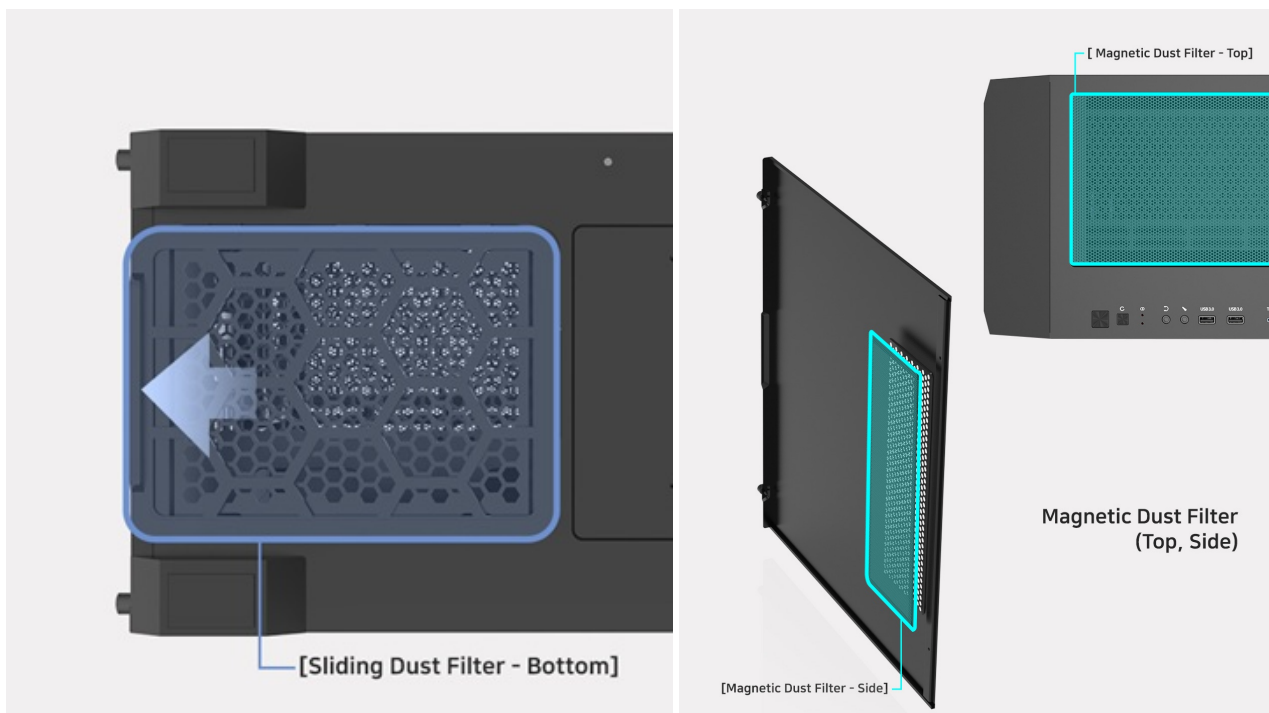

## ZALMAN Z10 Duo - skříň, do které se vejdou všechny vaše PC komponenty

Počítačová skříň **ZALMAN Z10 Duo** ve formátu Middle Tower se vyznačuje stylovým vzezřením a zesílenou konstrukcí. S přehledem pojme všechny komponenty a umožní vám vytvořit moderní herní PC nebo multimediální centrum. Nabízí celkem **4 předinstalované ventilátory s ARGB podsvícením**, které podpoří gamingový vzhled.

Díky **perforovanému přednímu panelu** a **průhledné bočnici** osvětlení maximálně vynikne. Chybět nesmí ani **prachový filtr**, který představuje další vrstvu ochrany proti vniknutí prachu nebo drobných nečistot. Na horním panelu pak najdete **četnou konektorovou výbavu** pro připojení periferií, jako jsou flashdisky nebo sluchátka.

## ZALMAN Z10 Duo

Počítačová skříň v provedení **Middle tower**. Na horním panelu jsou umístěny dva **USB 3.0 porty**, jeden **USB-C 3.1 port**, sluchátkový výstup a vstup pro mikrofon. Skříň je osazena celkem **čtyřmi ventilátory s ARGB podsvícením** o velikosti 120 mm. **Průhledná bočnice** společně s perforovaným předním panelem zajišťuje vytříbený design. Perforovaný přední panel je navíc možné vyměnit za přiložené tvrzené sklo a nechat tak ještě více vyniknout stylové ARGB podsvícení předních ventilátorů. Důmyslné řešení umožňuje pohodlné umístění **až 360 mm dlouhého výměníku** vodního chlazení na přední či horní straně. Ve skříni je dostatek prostoru pro chladič CPU do výšky až 173 mm a grafickou kartu o délce až 395 mm. Součástí skříňe je interní ARGB ovladač pro až 6 ventilátorů a **sada prachových filtrů**. Dodávána je **bez zdroje**.

## ZÁKLADNÍ SPECIFIKACE

**Provedení skříňe:** Middle Tower

**Interní pozice:** 2× 2,5"/3,5", 2× 2,5"

**Kompatibilita základní desky:** E-ATX, ATX, Micro ATX, Mini ITX

**Zdroj:** bez zdroje

**Konektory na horním panelu:** 2× USB 3.0, 1× USB-C 3.1, 1× sluchátkový výstup, 1× vstup pro mikrofon