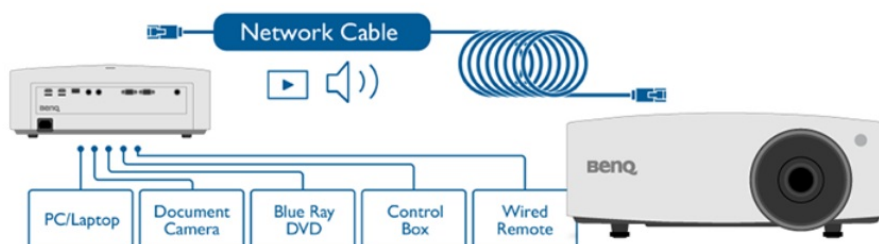

Popis

BenQ LU935 - konferenční projektor s vysokou svítivostí

BenQ LU935 je projektor určený pro **konferenční místnosti**, který disponuje laserovým zdrojem světla s dlouhou životností a pokročilými režimy pro prezentace ve firemním prostředí. **Režim infografiky** zajišťuje perfektní zobrazení obrázků a textů. Spolu s **92% pokrytím normy Rec.709** a technologií DLP produkuje syté a zářivé barvy po dlouhou dobu bez snížení kvality.

Široký horizontální i vertikální posun objektivu předejde problémům s instalací a umístěním v prostoru. Konstrukce projektoru **BenQ LU935** zajišťuje ideální těsnění proti vniknutí prachu.

4K HDBT™ Supported

BenQ LU935

Laserový **WUXGA** projektor s rozlišením **1920 x 1200** obrazových bodů nabízí svítivost **6000 ANSI** lumenů, kontrastní poměr **3 000 000:1** a 92 % pokrytí normy **Rec.709** pro mnohem realističtější barvy a věrný obraz. Projektor dokáže vytvořit promítací plochu **o velikosti až 300"** a podporuje také 3D zobrazení. Díky korekci lichoběžníkového zkreslení můžete mít obraz přesně tam, kde potřebujete. Projektor nabízí široké možnosti připojení, včetně **HDBaseT**, které zprostředkuje připojení Full HD videa, audia a ethernetu jedním kabelem, a umožňuje tak ovládání ze vzdálenosti až 100 m. Podporuje také **360° projekci**, promítání obrazu na strop, stěny, podlahu nebo dokonce šikmé plochy, například ve veřejných prostorech. Bezúdržbový provoz a dlouhou životnost projektoru zajistí prachotěsně uzavřená laserová jednotka splňující certifikaci **IP5X**.

Součástí balení je HDMI kabel a dálkový ovladač (včetně baterií).

ZÁKLADNÍ SPECIFIKACE

Technologie projektoru: DLP

Rozlišení: 1920 x 1200 px

Jas: 6000 ANSI lumenů

Kontrastní poměr: 3000000:1

Rozhraní: 2x HDMI, 1x VGA vstup, 1x VGA výstup, 1x USB typ A, 1x RJ-45 HDBaseT, 1x RJ-45 LAN, 1x RS-232, 1x audio vstup, 1x audio výstup, 1x 3D Sync vstup, 1x 3D Sync výstup, 1x DC 12V Trigger, 1x konektor pro drátový ovladač