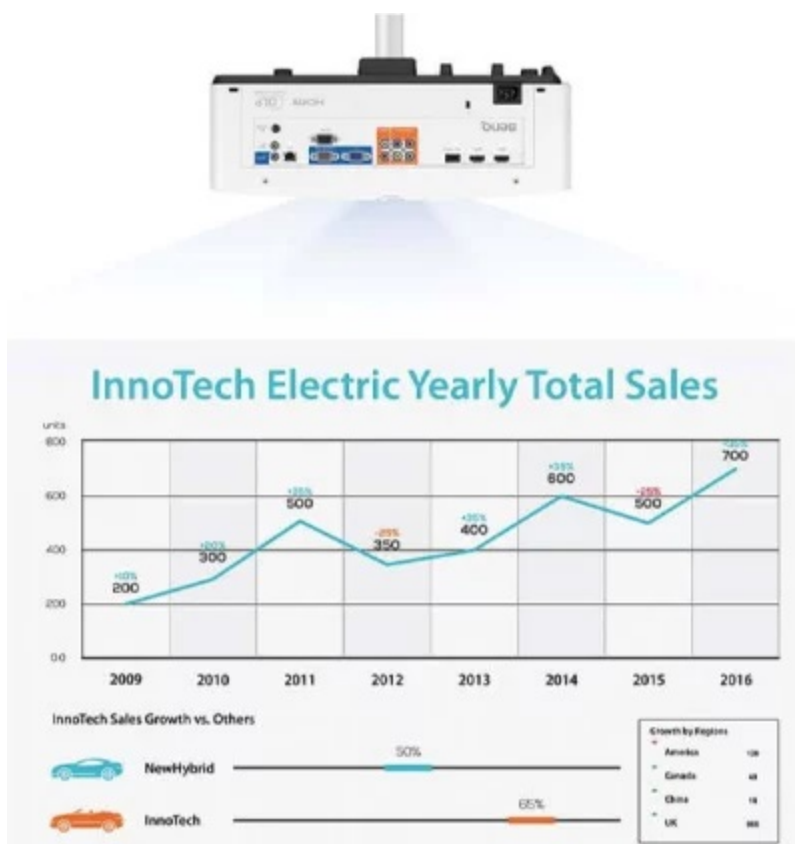

Popis

BenQ LU935 - konferenční projektor s vysokou svítivostí

BenQ LU935 je projektor určený pro **konferenční místnosti**, který disponuje laserovým zdrojem světla s dlouhou životností a pokročilými režimy pro prezentace ve firemním prostředí. **Režim infografiky** zajišťuje perfektní zobrazení obrázků a textů. Spolu s **92% pokrytím normy Rec.709** a technologií DLP produkuje syté a zářivé barvy po dlouhou dobu bez snížení kvality.