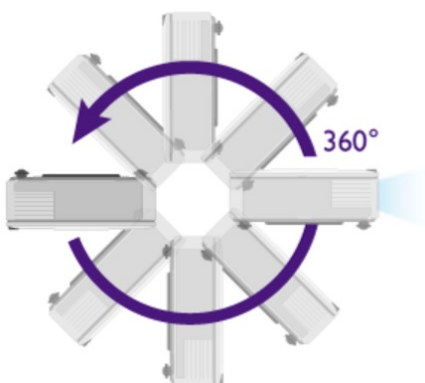

Popis

BenQ LU935 - konferenční projektor s vysokou svítivostí

BenQ LU935 je projektor určený pro **konferenční místnosti**, který disponuje laserovým zdrojem světla s dlouhou životností a pokročilými režimy pro prezentace ve firemním prostředí. **Režim infografiky** zajišťuje perfektní zobrazení obrázků a textů. Spolu s **92% pokrytím normy Rec.709** a technologií DLP produkuje syté a zářivé barvy po dlouhou dobu bez snížení kvality.

Široký horizontální i vertikální posun objektivu předejde problémům s instalací a umístěním v prostoru. Konstrukce projektoru **BenQ LU935** zajišťuje ideální těsnění proti vniknutí prachu.

4K HDBT™ Supported

BenQ LU935

Laserový **WUXGA** projektor s rozlišením **1920 x 1200** obrazových bodů nabízí svítivost **6000 ANSI** lumenů, kontrastní poměr **3 000 000:1** a 92 % pokrytí normy **Rec.709** pro mnohem realističtější barvy a věrný obraz. Projektor dokáže vytvořit promítací plochu **o velikosti až 300"** a podporuje také 3D zobrazení. Díky korekci lichoběžníkového zkreslení můžete mít obraz přesně tam, kde potřebujete. Projektor nabízí široké možnosti připojení, včetně **HDBaseT**, které zprostředkuje připojení Full HD videa, audia a ethernetu jedním kabelem, a umožňuje tak ovládání ze vzdálenosti až 100 m. Podporuje také **360° projekci**, promítání obrazu na strop, stěny, podlahu nebo dokonce šikmé plochy, například ve veřejných prostorech. Bezúdržbový provoz a dlouhou životnost projektoru zajistí prachotěsně uzavřená laserová jednotka splňující certifikaci **IP5X**.