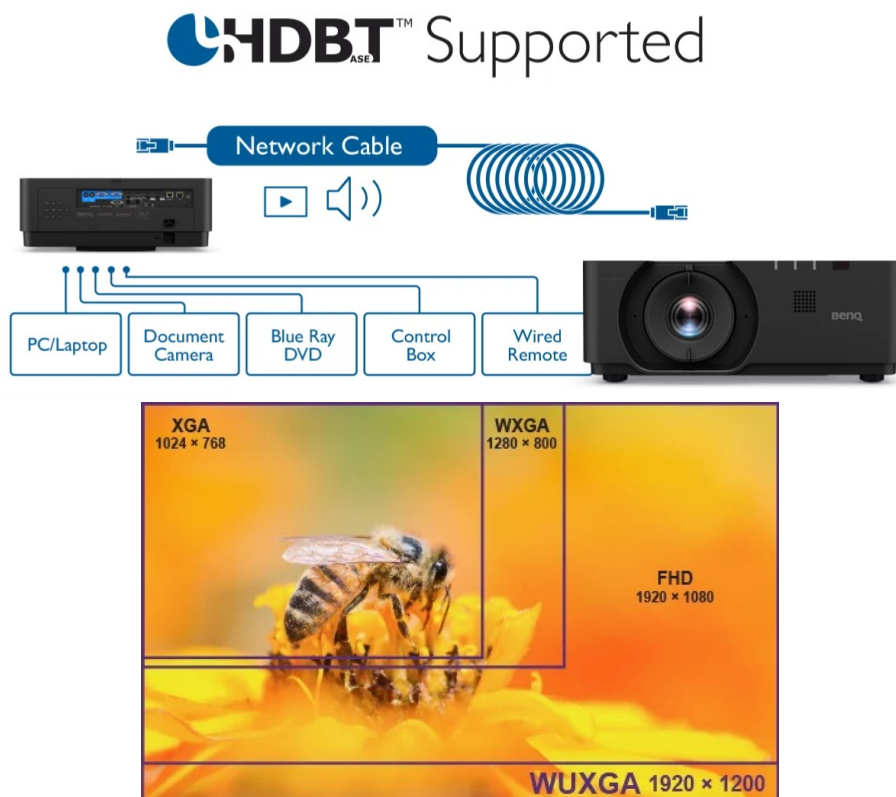

## BENQ LU960

Cena celkem:	<b>108 010 Kč</b> <b>(bez DPH: 89 264 Kč)</b>
Běžná cena:	<b>118 811 Kč</b>
Ušetříte:	<b>10 801 Kč</b>
Kód zboží:	PROA7337
Part No.:	9H.JN477.25E
Záruka:	36 měsíců/12 měs.lampa
Stav:	Nové zboží

## Projektor BenQ LU960 - pro flexibilní promítání

**Projektor BenQ LU960 s vysokým WUXGA rozlišením** vám zprostředkuje ostrý obraz s důrazem na všechny přítomné detaily. Umožňuje komfortní promítání textů, tabulek, obrázků, a dokonce dynamických akcí. **Rychlý režim** projektoru BenQ zlepšuje odezvu a poskytuje obraz bez zpoždění a prodlev. **Svitivost 5500 ANSI lumenů** zajistí viditelnost textu i obrazu v rozmanitých světelných podmínkách.

**Technologie DLP** podpoří syté a zářivé barvy po velmi dlouhou dobu. Moderní konstrukce s **certifikací IP5X** ochrání projektor před vniknutím a usazováním prachu, takže citlivé optické komponenty jsou v optimálním bezpečí. **Funkce zoomu a posunu objektivu** zajistí potřebnou flexibilitu pro instalaci.

## BenQ LU960

Laserový **WUXGA** projektor s rozlišením **1920 x 1200** obrazových bodů nabízí svítivost **5500 ANSI** lumenů, kontrastní poměr **3 000 000:1** a 92 % pokrytí normy **Rec.709** pro mnohem realističtější barvy a věrný obraz. Projektor dokáže vytvořit promítací plochu o velikosti až **300"** a podporuje také 3D zobrazení. Díky korekci lichoběžníkového zkreslení můžete mít obraz přesně tam, kde potřebujete. Projektor nabízí široké možnosti připojení, včetně **HDBaseT**, které zprostředkuje připojení Full HD videa, audia a ethernetu jedním kabelem, a umožňuje tak ovládání ze vzdálenosti až 100 m. Podporuje také **360° projekci**, promítání obrazu na strop, stěny, podlahu nebo dokonce šikmé plochy, například ve veřejných prostorách. Bezúdržbový provoz a dlouhou životnost projektoru zajistí prachotěsně uzavřená laserová jednotka splňující certifikaci **IP5X**.