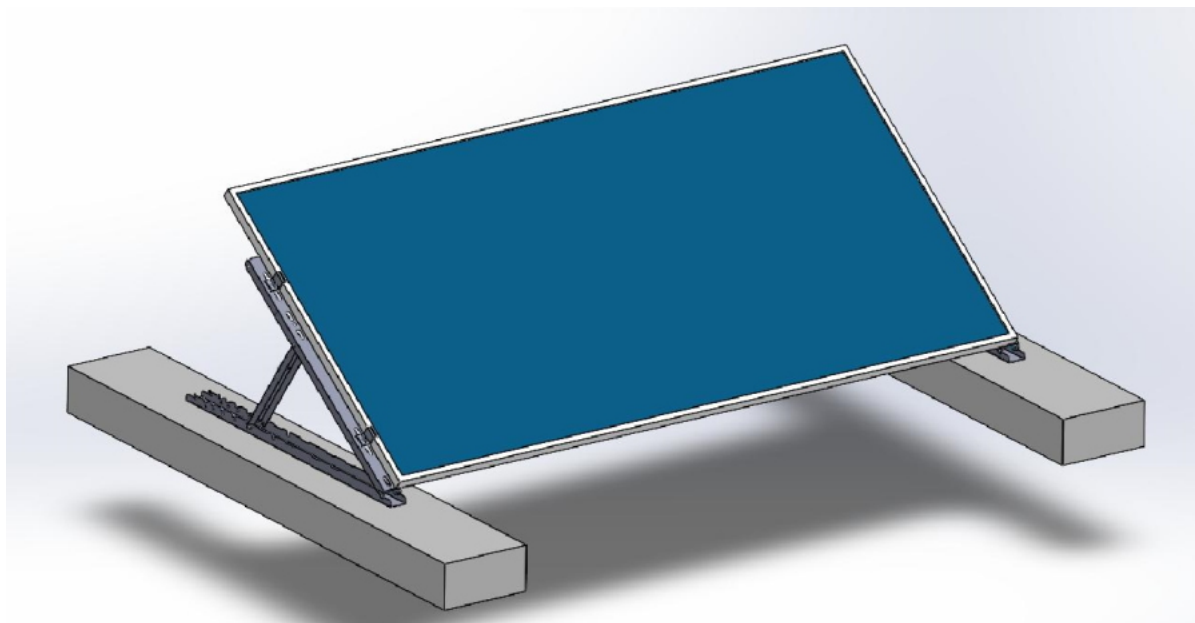

## XTEND SOLARMI SCOMP-8SA35

Cena celkem:	<b>7 960 Kč</b> <b>(bez DPH: 6 579 Kč)</b>
Běžná cena:	<b>8 756 Kč</b>
Ušetříte:	<b>796 Kč</b>
Kód zboží:	SOPGWL0332
Part No.:	SCOMP-8SA35
Záruka:	26 měs.
Stav:	Nové zboží

### Xtend Solarmi SCOMP-8SA35

Nastavitelný **systém SC pro instalaci 8 solárních panelů v řadě** na plochou střechu. **Sada tedy obsahuje 9 samotných držáků** s příslušenstvím.

- Určeno pro ploché střechy
- Nastavitelný úhel sklonu (15°, 20°, 25°, 30° nebo 35°)
- Dva způsoby upevnění: zátěžový způsob, nebo uchycení pomocí šroubů
- Lze rozšířit o další lišty SCHL1M-40 (CHL1M1-40) se spojkami SCPL-40

### ZÁKLADNÍ SPECIFIKACE

**Určení:** pro 8x solární panel 35 x 1134 mm (délka panelu je libovolná, doporučeno max. 2279 mm)

**Materiál:** eloxovaný hliník (6005-T5)

**Barva:** stříbrná - šedá