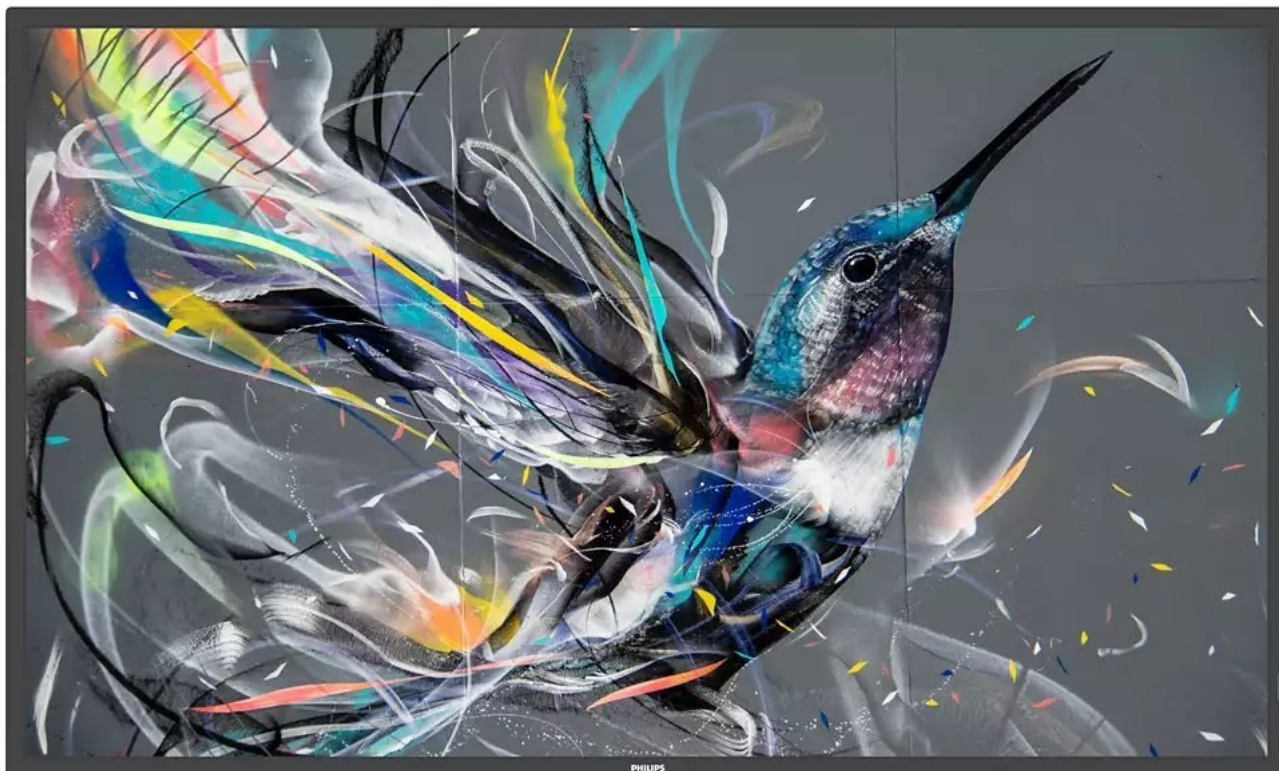

PHILIPS 43BDL3511Q 42,5"

Cena celkem:	31 851 Kč (bez DPH: 26 324 Kč)
Běžná cena:	35 037 Kč
Ušetříte:	3 185 Kč
Kód zboží:	DISPHL1004
Part No.:	43BDL3511Q/00
Záruka:	36 měs.
Stav:	Nové zboží

Popis

Philips 43BDL3511Q - 4K displej pro vaše zákazníky

Integrovaný přehrávač médií vám umožní jednoduše naplánovat přehrávání obsahu a po dokončení se zase přepne do pohotovostního režimu. Sám displej se vyznačuje ultra jemným rozlišením 4K, které vykreslí obsah ostře a do těch nejmenších detailů. **IPS panel** produkuje široké pozorovací úhly a podpoří komfortní sledování ze všech stran. Samozřejmostí je přítomnost **bohaté konektivity** pro flexibilní konektivitu. Součástí je také **dálkové ovládání** pro snadnou

obsluhu.

Philips 43BDL3511Q

Panel o velikosti **42,5"** vhodný pro každodenní použití. Nabízí rozlišení **4K Ultra HD** 3840 x 2160 obrazových bodů. Kontrastní poměr činí **1200:1** a svítivost je až **400 cd/m²**. Pozorovací úhly **178° horizontálně i vertikálně** zaručí skvělou viditelnost z jakéhokoliv úhlu. Ozvučení zajišťuje dvojice integrovaných **reproduktorů** s celkovým výkonem **20 W**. Díky své konstrukci je panel schopný provozu **18 hodin denně, 7 dní v týdnu**.

Součástí balení je dálkové ovládání včetně baterií, IR a sériový kabel.

ZÁKLADNÍ SPECIFIKACE

Typ panelu: IPS

Úhlopříčka: 42,5"

Poměr stran: 16:9

Rozlišení: 3840 x 2160

Kontrastní poměr: 1200:1

Doba odezvy: 8 ms