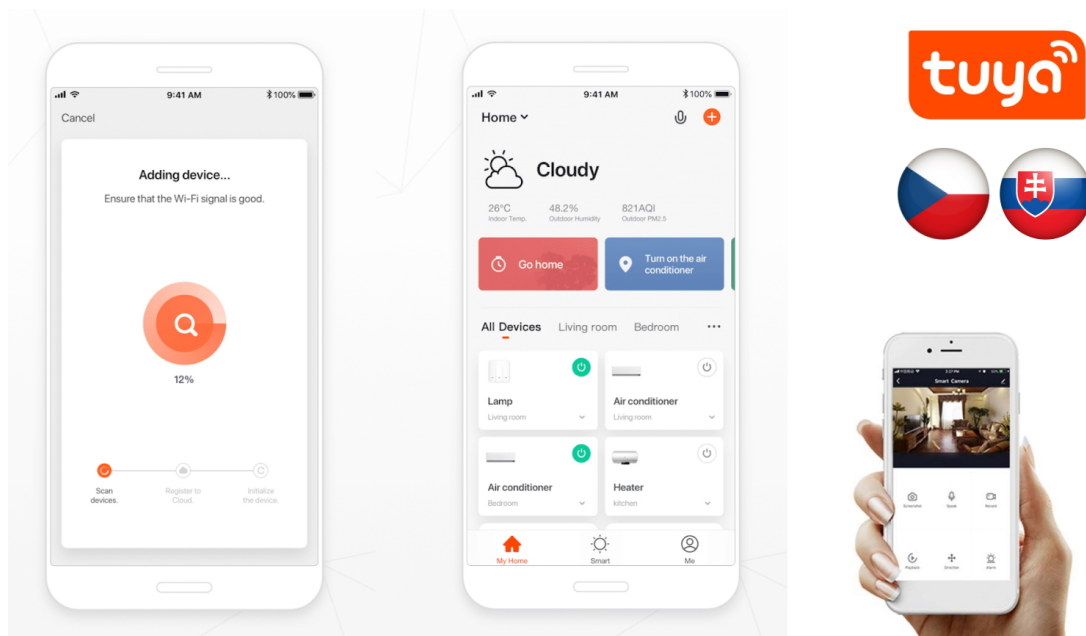

IMMAX NEO SMART MAGNETICKÝ SENZOR NA DVEŘE/OKNA 3KS

Cena celkem:	870 Kč
	(bez DPH: 719 Kč)
Běžná cena:	957 Kč
Ušetříte:	87 Kč
Kód zboží:	DAZIMM1025
Part No.:	07518C
Záruka:	24 měs.
Stav:	Nové zboží

Popis

IMMAX Neo Smart magnetický senzor na dveře/okna 3 ks

Magnetické čidlo na okna a dveře vás upozorní na jejich otevření. V případě narušení je odesláno oznámení do chytrého telefonu či tabletu, ať už jste doma nebo na cestách. Díky aplikaci Immax NEO můžete čidlo snadno nastavit a spravovat. Napájení je realizováno jednou **CR2032** baterií, která při 10 aktivacích denně vydrží až 2 roky. Balení obsahuje **tři čidla**.

POZOR

Toto není Wi-Fi senzor, vyžaduje Immax NEO BRIDGE PRO Smart Zigbee 3.0 (07117-2), popřípadě jiný hub/bridge/gateway na platformě TUYA, který komunikuje pomocí standardu ZigBee 3.0.

ZÁKLADNÍ SPECIFIKACE

Protokol: Zigbee 3.0

Bezdrátový dosah: 30 m v otevřeném prostoru

Napájení: baterie 3 V CR2032

Rozměry: 54 x 24 x 12 mm/ 34 x 12 x 10 mm

Barva: bílá