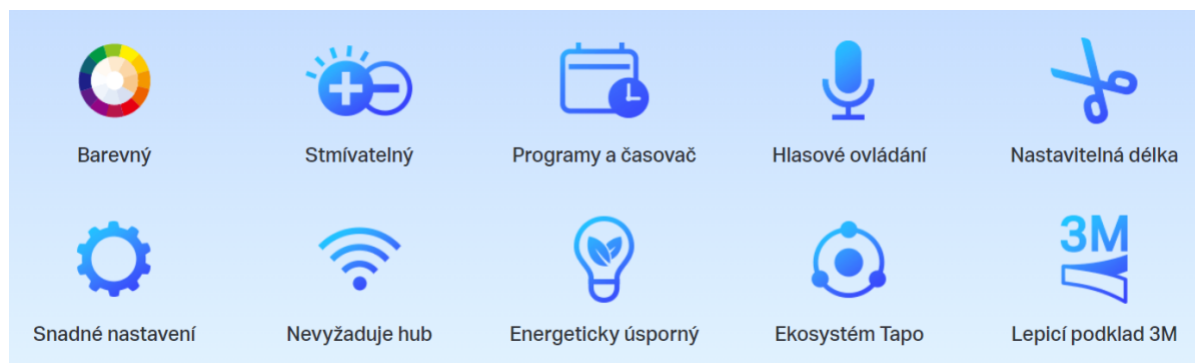

Popis

TP-Link Tapo L900-10

Smart Wi-Fi stmívatelný LED pásek s podporou hlasového ovládaní **Amazon Alexa nebo Google Assistant**. Barvu, jas či teplotu světla lze měnit podle vkusu i nálady pomocí aplikace **Tapo**, která je k dispozici pro operační systémy **Android** nebo **iOS**. Pro snadnou instalaci je pásek vybaven předinstalovanou oboustrannou lepicí páskou.

- Použití s chytrým asistentem, rozbočovačem nebo mobilní aplikací
- Hlasové ovládání - Amazon Alexa nebo Google Assistant
- Flexibilní instalace - možnost zkrácení na libovolnou délku + 3M lepicí páska na zadní straně
- Snadné nastavení + podpora automatizace (plán, časovač, režim nepřítomnosti)
- Synchronizace osvětlení s frekvencí a rytmem hudby