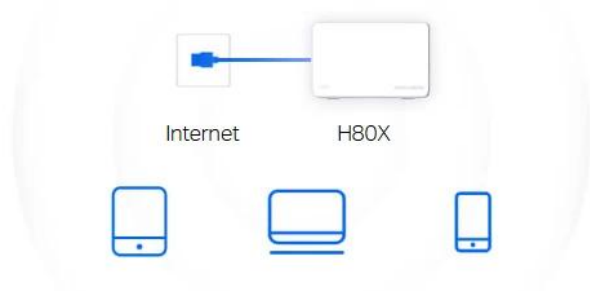

Plně gigabitové porty + automatická detekce sítě WAN/LAN

S funkcí automatické detekce sítě WAN/LAN není nutné rozlišovat mezi porty WAN/LAN. Nemusíte proto řešit zdouhavé a složité nastavování a můžete přejít rovnou k zapojení jednotky Halo H80X. Díky plně gigabitovým portům dosáhnou vaše zařízení rychlostí až 10× vyšších než u standardních ethernetových připojení.

Několik režimů pro flexibilnější nasazení

Halo H80X podporuje různé provozní režimy podle vašich potřeb:

Režim routeru: Vytváří bezdrátovou síť pro všechna vaše Wi-Fi zařízení

Režim přístupového bodu: Rozšiřuje kabelovou síť na bezdrátovou

Router Mode

Creates a wireless network for all your WiFi devices

Access Point Mode

Extends a wired network and makes it wireless

Snadné rozšíření vašeho pokrytí

Sada Halo pro pokrytí celé domácnosti Wi-Fi signálem obsahuje několik jednotek vhodných pro všechny typy nemovitostí. A pokud by vám to nestačilo, pokrytí sítě Wi-Fi Mesh můžete kdykoli rozšířit přidáním dalších jednotek Halo.