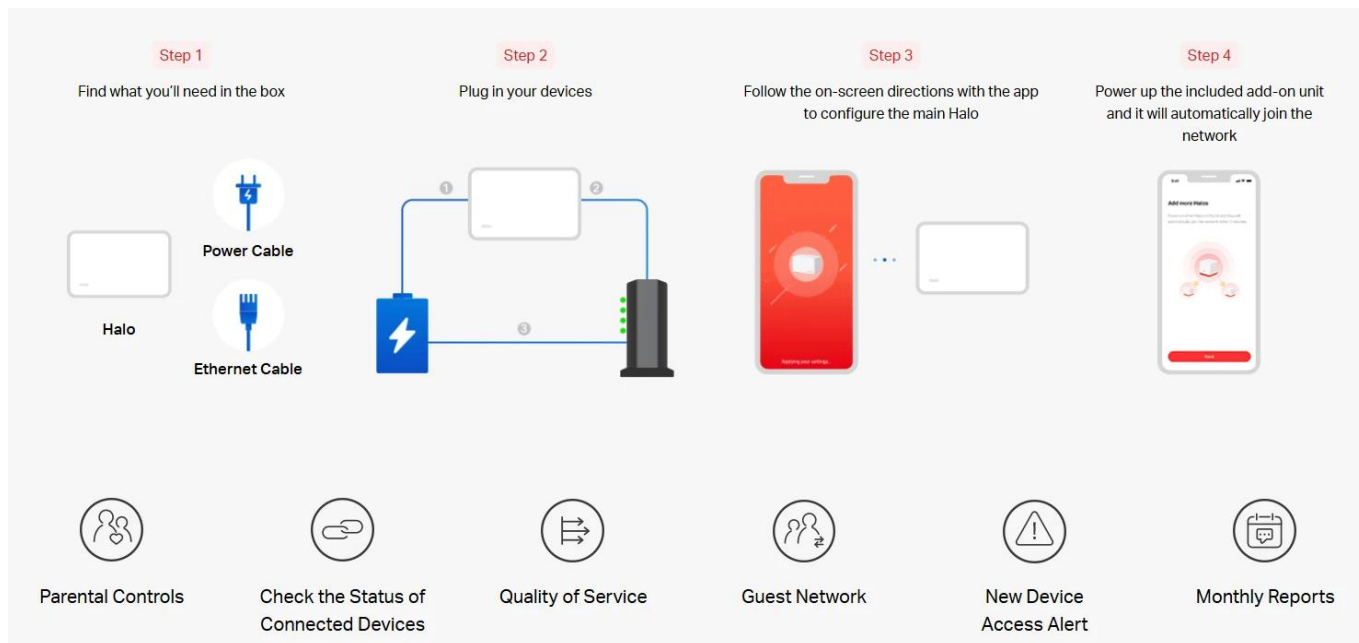

2pack pokrývá až 460 m²

Streamujte z každého rohu, užívejte si nepřetržitou zábavu a signál nikdy nespadne.

Skutečně plynulé přepínání mezi připojenými zařízeními v jedné síti

Systém Halo automaticky připojí vaše telefony nebo tablety k nejrychlejšímu uzlu a poskytuje ničím nepřerušované připojení k síti. Již žádné výpadky signálu nebo prodlevy Wi-Fi, když se pohybujete po domě.

- **Výkonné zesilovače signálu** – Sofistikované zesilovače a přijímače signálu vysílají silné, stabilní Wi-Fi signály
- **Beamforming** – Podpora technologie Beamforming, která dokáže soustředit sílu Wi-Fi signálu směrem k zařízením
- **Automatické odstranění problémů** – Automatická volba nejlepší cesty připojení mezi jednotkami Halo podle aktuální stability sítě

S aplikací MERCUSYS nastavíte vše potřebné v několika krocích

Nemusíte být technický znalec ani číst složité návody, stačí postupovat podle pokynů v aplikaci. Vytvořte síť Mesh za několik minut.

Jednoduché kroky instalace:

1. Vše potřebné najdete v krabici se sadou
2. Zapojte své zařízení
3. Sledujte pokyny v MERCUSYS aplikaci

- **Kontrola stavu připojených zařízení** - Přehled o všech připojených zařízeních v síti
- **Technologie řízení síťového provozu QoS** - Upřednostnění vybraných zařízení pro lepší výkon
- **Síť pro hosty** - Vytvoření oddělené sítě pro návštěvy
- **Upozornění na připojení nového zařízení** - Automatické notifikace o nových připojeních
- **Měsíční přehledy** - Statistiky využití sítě