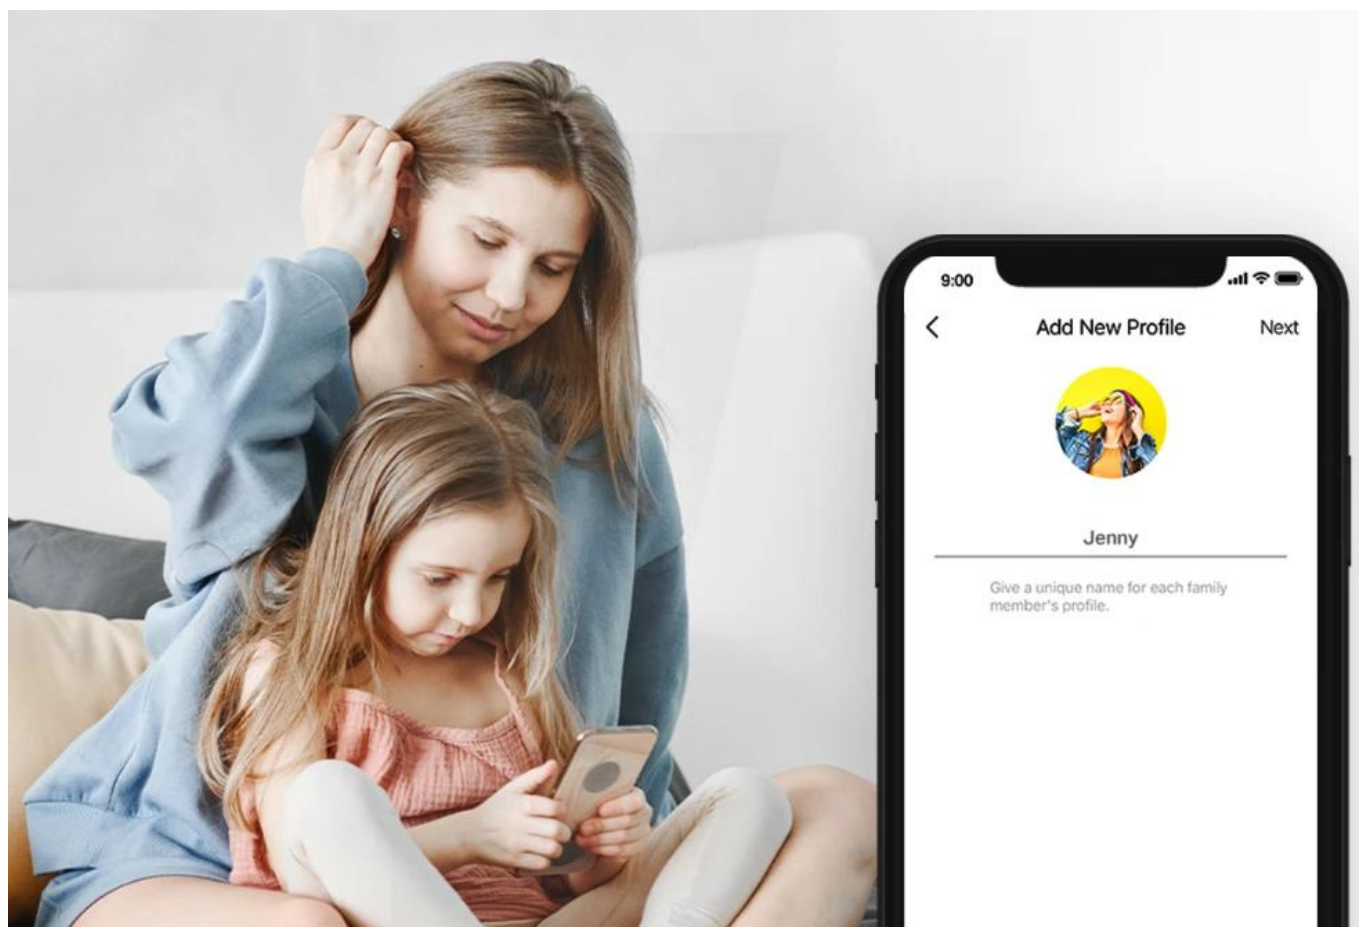

1. Vše potřebné najdete v krabici se sadou
2. Zapojte své zařízení
3. Sledujte pokyny v MERCUSYS aplikaci

- **Kontrola stavu připojených zařízení** - Přehled o všech připojených zařízeních v síti
- **Technologie řízení síťového provozu QoS** - Upřednostnění vybraných zařízení pro lepší výkon
- **Síť pro hosty** - Vytvoření oddělené sítě pro návštěvy
- **Upozornění na připojení nového zařízení** - Automatické notifikace o nových připojeních
- **Měsíční přehledy** - Statistiky využití sítě

Rodičovská kontrola

Mějte pod kontrolou obsah, který děti sledují na internetu, a vytvořte jim bezpečné online prostředí.

- **Tvorba uživatelských profilů** - Vytvořte profil pro každého člena rodiny a přiřadte mu zařízení
- **Omezení času stráveného na internetu** - Nastavte denní limity pro zdravé návyky v online prostředí
- **Blokování nevhodných webových stránek** - Kontrolujte a blokujte nevhodné stránky
- **Pozastavení připojení k internetu** - Odpojte členy rodiny od internetu pro odpočinek od virtuálního světa