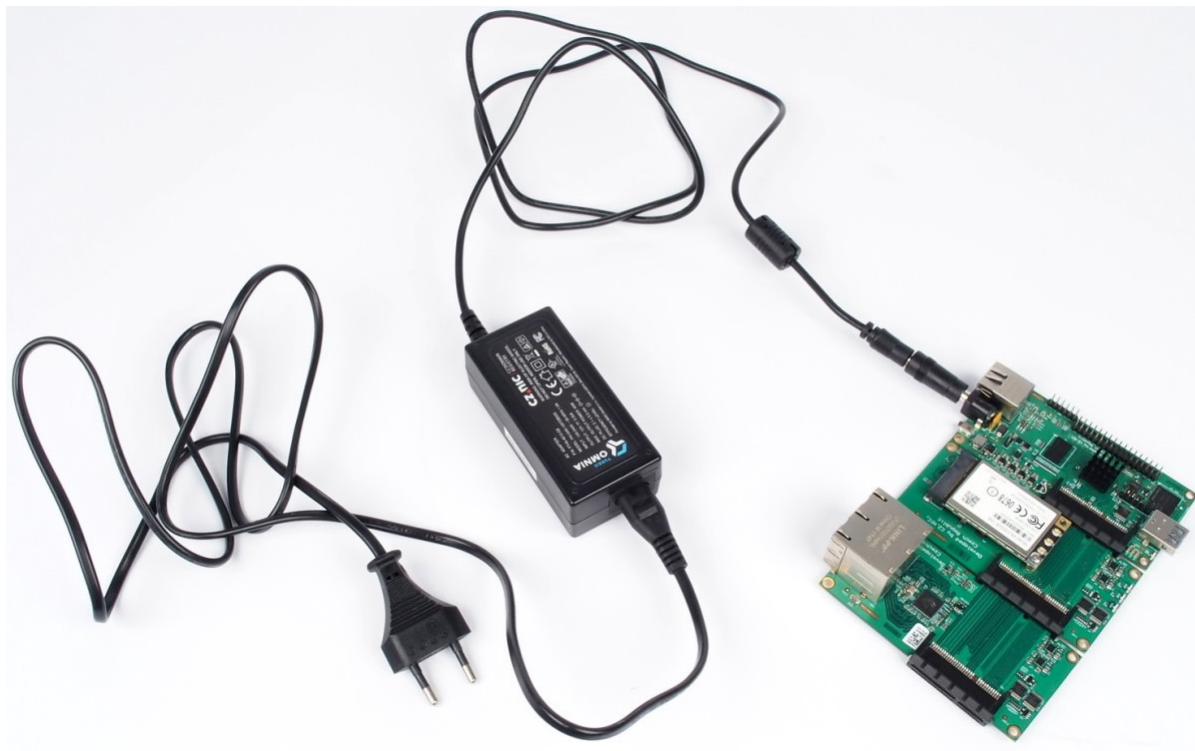

TURRIS OMNIA NAPÁJECÍ ADAPTÉR 40W

Cena celkem:	395 Kč (bez DPH: 327 Kč)
Běžná cena:	435 Kč
Ušetříte:	40 Kč
Kód zboží:	NARCZP0001
Part No.:	RTROM01-PT45-4012-C8
Záruka:	26 měs.
Stav:	Nové zboží

Popis

Turris Omnia napájecí adaptér 40 W

Náhradní napájecí adaptér se standardním **5,5 x 2,1 mm konektorem**. Je vhodný nejen **pro zařízení Turris Omnia**, ale díky výstupnímu napětí DC 12 V také pro LED pásy. Výkon zdroje je až **40 W** a maximální výstupní proud je 3,33 A.

Adaptér je dodáván bez AC kabelu. Jedná se o 2pin kabel 230V

ZÁKLADNÍ SPECIFIKACE

Výkon: 40 W

Vstupní napětí: 100-240 V

Výstupní napětí: 12 V

Proud: max. 3,33 A

Velikost konektoru: 5,5 x 2,1 mm

Barva: černá