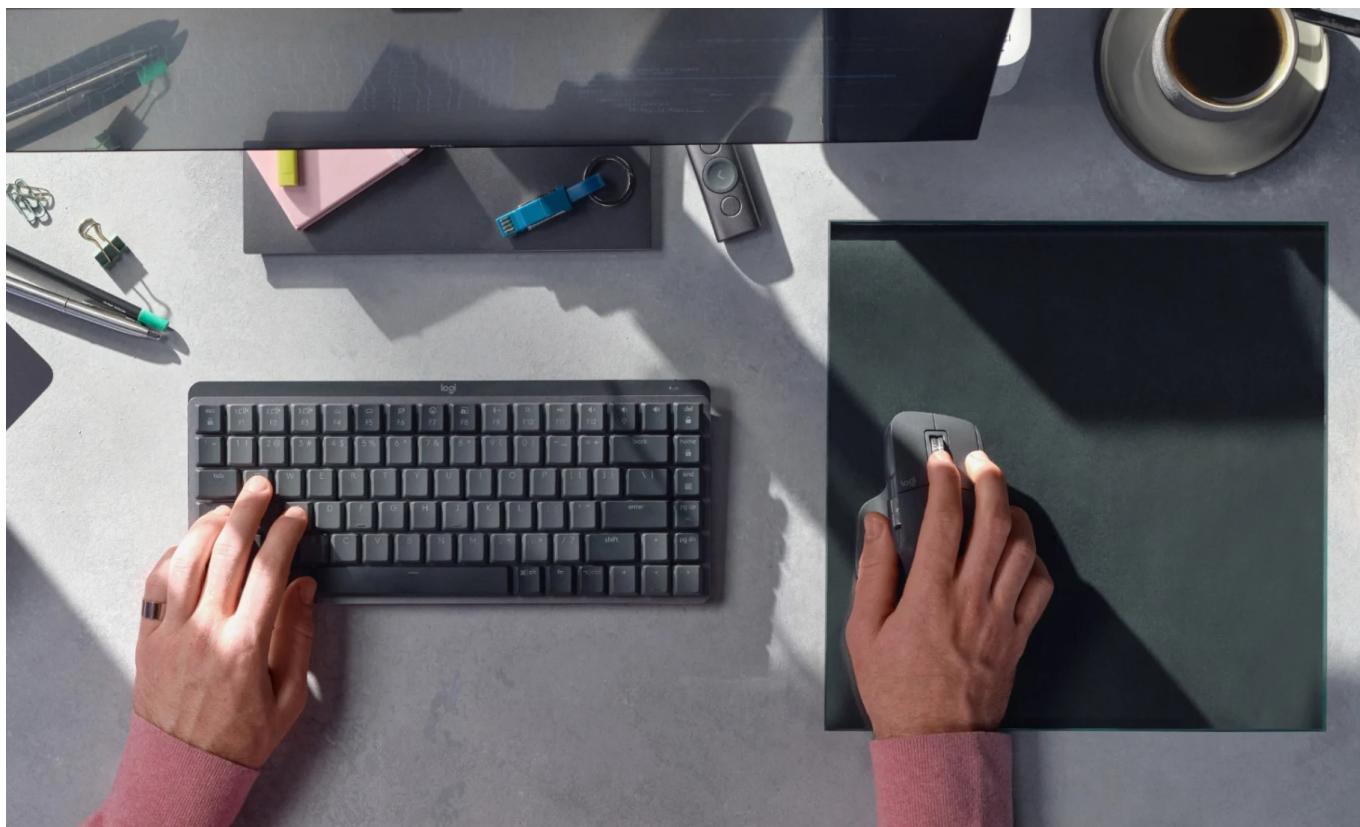

## Myš Logitech MX Master 3S - plynulý a pohodlný průjezd každou PC aplikací

**Bezdrátová myš Logitech MX Master 3S** s vysokou přesností je určena pro náročnou práci na PC. **Senzor s rozlišením až 8000 dpi** zajistí perfektní odezvu a plynulý pohyb po pracovní ploše, klidně po skle. Díky **funkci tichého klikání** pracujete efektivně a stále dostatečně potichu při zachování jemné hmatové odezvy. Ze soustředění vás nevytrhne ani **elektromagnetické rolovací kolečko MagSpeed**. S funkcí **elektromagnetického posuvu** rychle a přesně projdete jednotlivé řádky a najdete to, co hledáte. **Bezdrátová myš Logitech MX Master 3S** zvládne na plné nabití **až 70 dní provozu**.

Díky rychlému nabití vám stačí už jedna minuta na další tři hodiny práce. Drátové napájení zajišťuje **kabel USB-C**. Provedení

myši je navrženo s ohledem na celodenní činnost v maximálním pohodlí. Profil svou **ergonomií** poskytuje oporu prstům i dlani a zdrsňený povrch zlepšuje úchop. Zvolený úhel náklonu podporuje **přirozenější polohu paže**.

### Logitech MX Master 3S

Optická bezdrátová myš vybavená **sedmi tlačítky**, elektromagnetickým rolovacím kolečkem MagSpeed Smartshift a **horizontálním kolečkem** pro ovládání palcem. Disponuje vysoce přesným senzorem s rozlišením **200 až 8000 dpi**, které lze snadno nastavit v krocích po 50 dpi. Myš jednoduše připojíte prostřednictvím **miniaturního bezdrátového přijímače** Logi Bolt či přímo pomocí **Bluetooth** až ke třem zařízením současně, mezi kterými lze následně přepínat tlačítkem na spodní straně myši. Software Logi Options+ umožňuje **přecházet mezi počítači** pomocí funkce Flow pouhým přesunutím kurzoru k okraji obrazovky. Napájení zajišťuje **vestavěná baterie** s kapacitou **500 mAh**, která při plném nabití udrží myš v chodu až 70 dní. Nabíjení je realizováno skrze přiložený USB-C kabel.