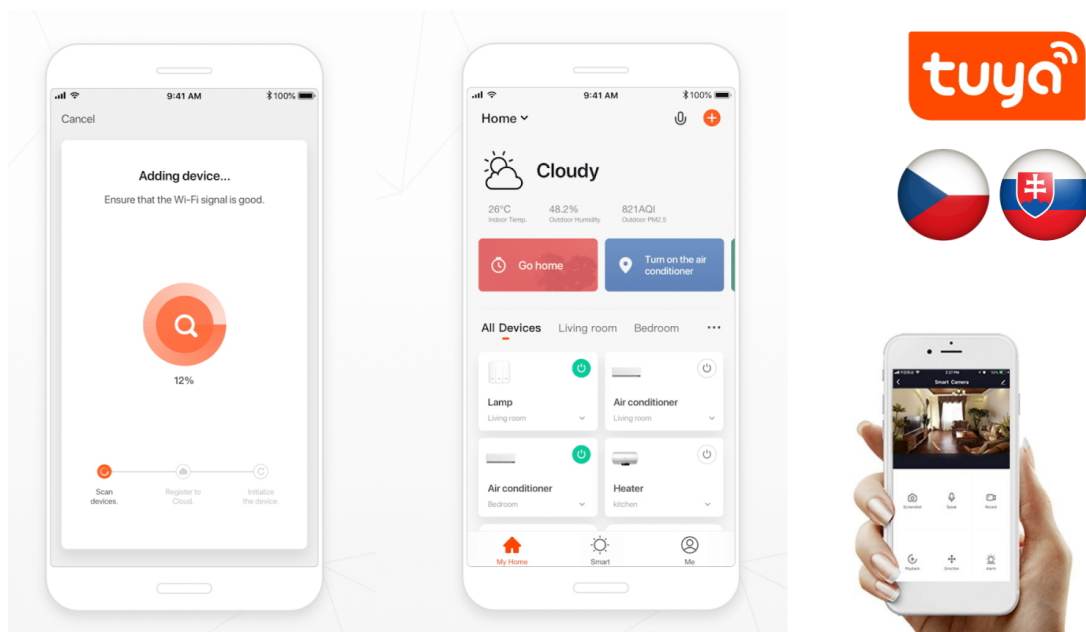

Ušetříte: **501 Kč**

Kód zboží: DAZIMM1028

Part No.: 07732C

Záruka: 24 měs.

Stav: Nové zboží

Popis

IMMAX NEO Smart termostatická hlavice 4 ks + MULTI BRIDGE PRO v3

Programovatelná termostatická hlavice na radiátory umožňuje **komfortní řízení topení s úsporou energie** odkudkoliv na světě pomocí mobilní aplikace **IMMAX NEO PRO** na platformě TUYA. K dispozici je samozřejmě také možnost lokálního ovládání tlačítky na těle hlavice. Termostat nabízí týdenní program, s možností volby mezi 5+2, 6+1 a 7 dnů x 6 režimů teploty a času, speciální funkce typu **prázdninový režim či funkce otevřeného okna** a také funkci zámku, která omezuje ovládání přímo z hlavice (vhodné jako dětský zámek nebo do pronajímaných nemovitostí). Naprogramované časové funkce jsou uloženy v hlavici a **fungují i při výpadku internetu**.

Smart Bridge Pro v3 je srdcem chytrého systému Immax NEO, komunikuje přes technologii **Wi-Fi 2,4 GHz** a protokol **ZigBee 3.0**. Zařízení je navrženo, aby zvládlo **propojit všechna chytrá zařízení** do jednoho ovladatelného celku. Můžete tak ovládat všechny dostupné funkce vašeho chytrého osvětlení, bezpečnostních prvků, kamer a dalších. Funkce **zabezpečovací logiky** vytváří z vašeho domova neprostupnou pevnost.

Sada obsahuje 4x termostatickou hlavici a 1x SMART MULTI BRIDGE PRO v3.

Upozornění:

Všechna Zigbee zařízení potřebují pro ovládání NEO BRIDGE PRO Smart Zigbee 3.0 v3. Termostatická hlavice neovládá kotel.