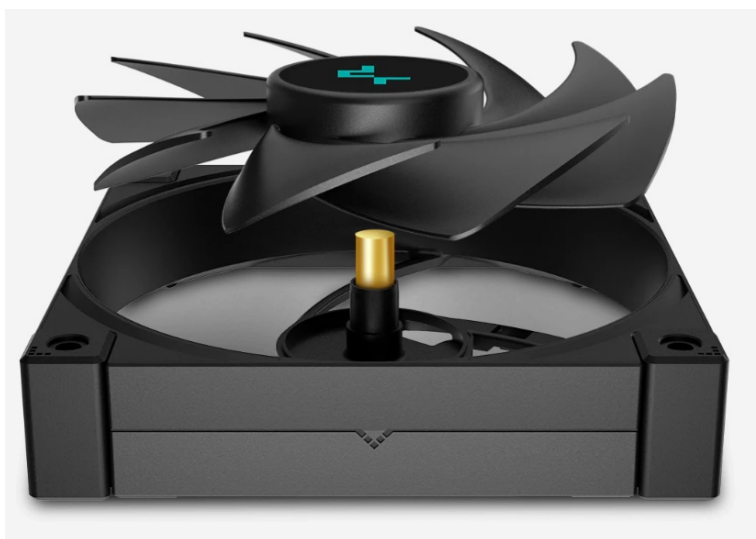

DEEPCOOL LT520

Cena celkem:	2 056 Kč (bez DPH: 1 699 Kč)
Běžná cena:	2 261 Kč
Ušetříte:	206 Kč
Kód zboží:	CHLDPC10421
Part No.:	R-LT520-BKAMNF-G-1
Záruka:	36 měs.
Stav:	Nové zboží

Popis**DEEPCOOL LT520 - drží CPU v chladu**

Vodní chladič DEEPCOOL LT520 určen pro chlazení širokého spektra **procesorů Intel i AMD**. Disponuje **výkonným čerpadlem 4. generace** s mikrokánalovou strukturou, která zajišťuje **optimální průtok chladicí kapaliny**. Dále se skládá z **3fázového hnacího motoru** nebo **měděné základny**. Díky tomu je vodní chladič pevný a stabilní i při vysoké provozní zátěži.

DEEPCOOL LT520 disponuje **dvojicí ventilátorů DeepCool FK120** s precizně vyváženým poměrem výkonu a provozní účinností. Jsou vloženy do robustního rámu a spolu s **ložisky Fluid Dynamic** zajišťují dlouhou životnost i při vysokých otáčkách a spolehlivost.

DEEPCOOL LT520

Vodní chladič určený pro chlazení široké škály procesorů. Vyznačuje se vysokou kvalitou, výkonem a spolehlivostí. Disponuje **dvěma 120 mm** velkými ventilátory a pumpou s **ARGB** podsvícením. Odolné opletené hadice jsou dlouhé **410 mm** a díky dostatečně širokému průměru zaručují **plynulý průtok** chladicí kapaliny.