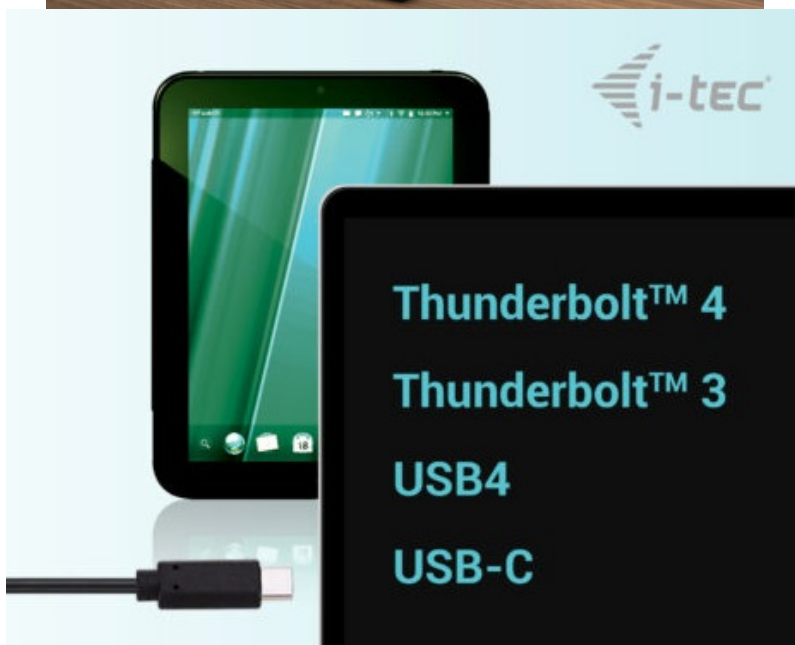

I-TEC USB-C TRIPLE 4K DOCK PRO 100W

Cena celkem:	3 499 Kč (bez DPH: 2 892 Kč)
Běžná cena:	3 849 Kč
Ušetříte:	350 Kč
Kód zboží:	DOCTEC0073
Part No.:	C31TRIPLE4KDOCKPDPRO
Záruka:	24 měs.
Stav:	Nové zboží

Popis

I-TEC USB-C Triple 4K Dock Pro - nálož konektorů v malém provedení

Profesionální dokovací stanice I-TEC USB-C Triple 4K Dock Pro kompaktních rozměrů, která je kompatibilní se všemi **moderními notebooky i tablety** s rozhraním USB-C a nabízí celou řadu dalších portů pro připojení periferních zařízení, a to včetně **4K monitorů**. Je tak vhodná **pro grafiky, tvůrce obsahu a další profesionály** napříč obory. **GLAN Ethernet** podporuje vysokorychlostní síť a poskytuje tak ultra rychlé připojení k internetu i přenos dat.

I-TEC USB-C Triple 4K Dock Pro 100 W

Dokovací stanice v kompaktním provedení nabízí velké množství praktických portů. K počítači či notebooku se připojuje pomocí **USB-C portu s podporou Thunderbolt 3/4 a USB4**. Je tak schopná na podporovaných zařízeních přenášet i napájení **až 100 W**. Vysokorychlostní přístup k internetu lze realizovat skrze přítomný **RJ-45** port. K dokovací stanici lze připojit také až tři monitory s rozlišením **4K UHD** při 30 Hz skrze rozhraní **HDMI a DisplayPort**. V případě zapojení pouze jednoho monitoru pak nabízí rozlišení až **5K při 60 Hz**. Počítačové hráči jistě ocení podporu vysoké obnovovací frekvence **až 360 Hz** (1x Full HD monitor). Pro připojení periférií jsou přítomny **tři USB 3.0 porty**, dva USB 2.0 porty a dva konektory USB-C. Stanici lze nainstalovat i dozadu za monitor díky **VESA** držáku (není součástí). Potěší také **slot pro bezpečnostní zámek** a vypínač dokovací stanice pro maximální úsporu elektrické energie.