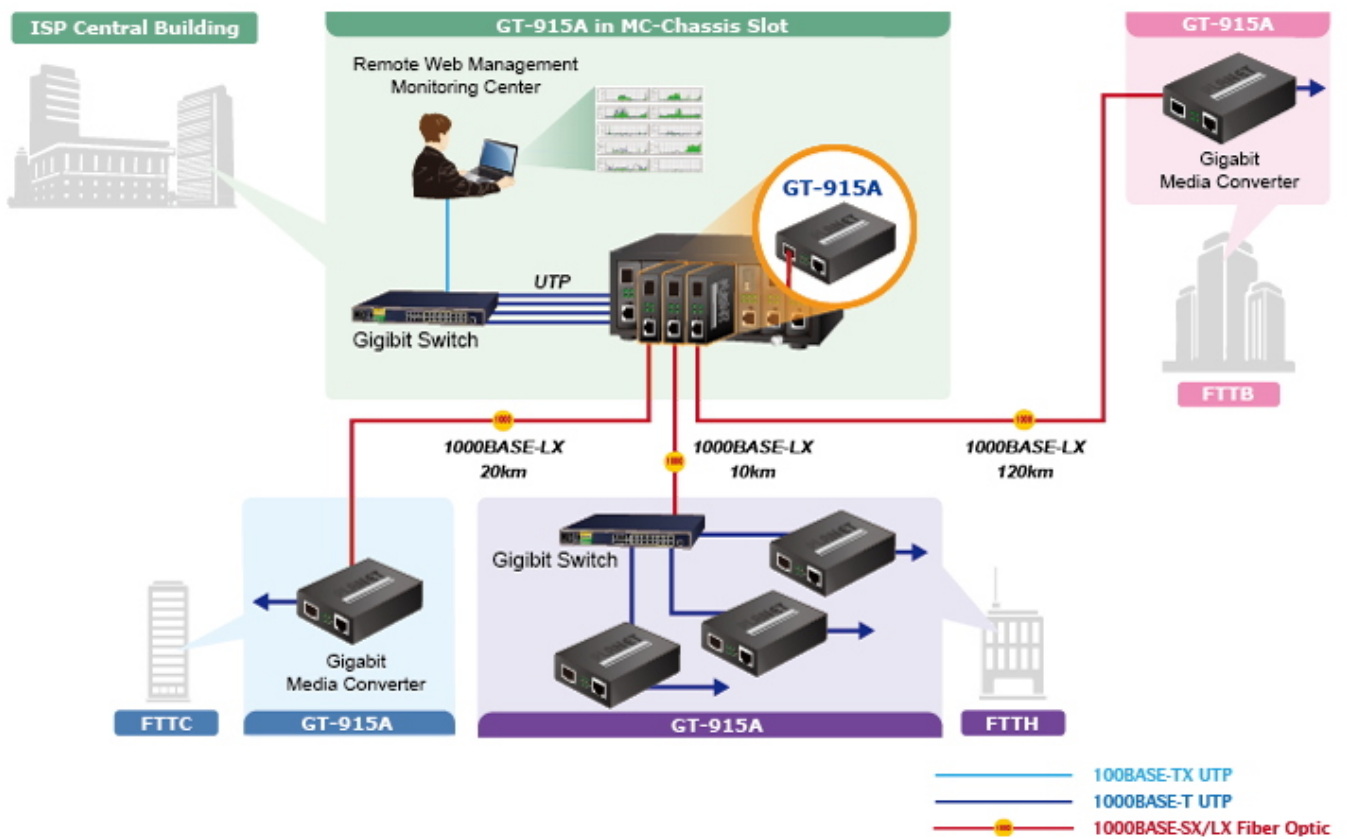

PLANET GT-915A

Cena celkem:	2 690 Kč (bez DPH: 2 223 Kč)
Běžná cena:	2 959 Kč
Ušetříte:	269 Kč
Kód zboží:	NETPLA2447
Part No.:	GT-915A
Záruka:	26 měs.
Stav:	Nové zboží

Popis

PLANET GT-915A

Konvertor **Ethernet RJ-45 10/100/1000 Base-T na optiku miniGBIC (SFP 100/1000 Base-X)**. Převádí metalický Ethernet na optický Gigabitový Ethernet přes vložený modul konvertoru miniGBIC (SFP).

Konvertor pro přechod mezi optickým a metalickým spojem pro Gigabitový Ethernet. Nutné zakoupit kompatibilní miniGBIC optický modul.

GT-915A nabízí automatické MDI/MDI-X na portu TP a integrovanou funkci Link Fault Pass-through (LFP). Funkce LFP zahrnuje funkce Link Loss Carry Forward (LLCF) a Link Loss Return (LLR), které mohou okamžitě upozornit správce na problém linkového média a poskytnout efektivní řešení pro monitorování sítě.

Možný monitoring mobilní aplikací [CloudViewer](#).

Podporuje univerzální systém správy sítě **UNI-NMS** pro vzdálenou administraci/management.

ZÁKLADNÍ SPECIFIKACE

Fyzické vlastnosti:

Porty: 1x RJ-45 10/100/1000 Base-T, 1x SFP 100/1000 Base-X (SX/LX)

Hmotnost: 201 g

Lze instalovat do šasi: MC-700, MC-1500, MC-1500R, MC-1500R48

Remote Link Normal

Remote Link Broken

GT-915A

SFP DDM (Digital Diagnostic Monitor)

Optional installation method

* The above pictures are for illustration only.